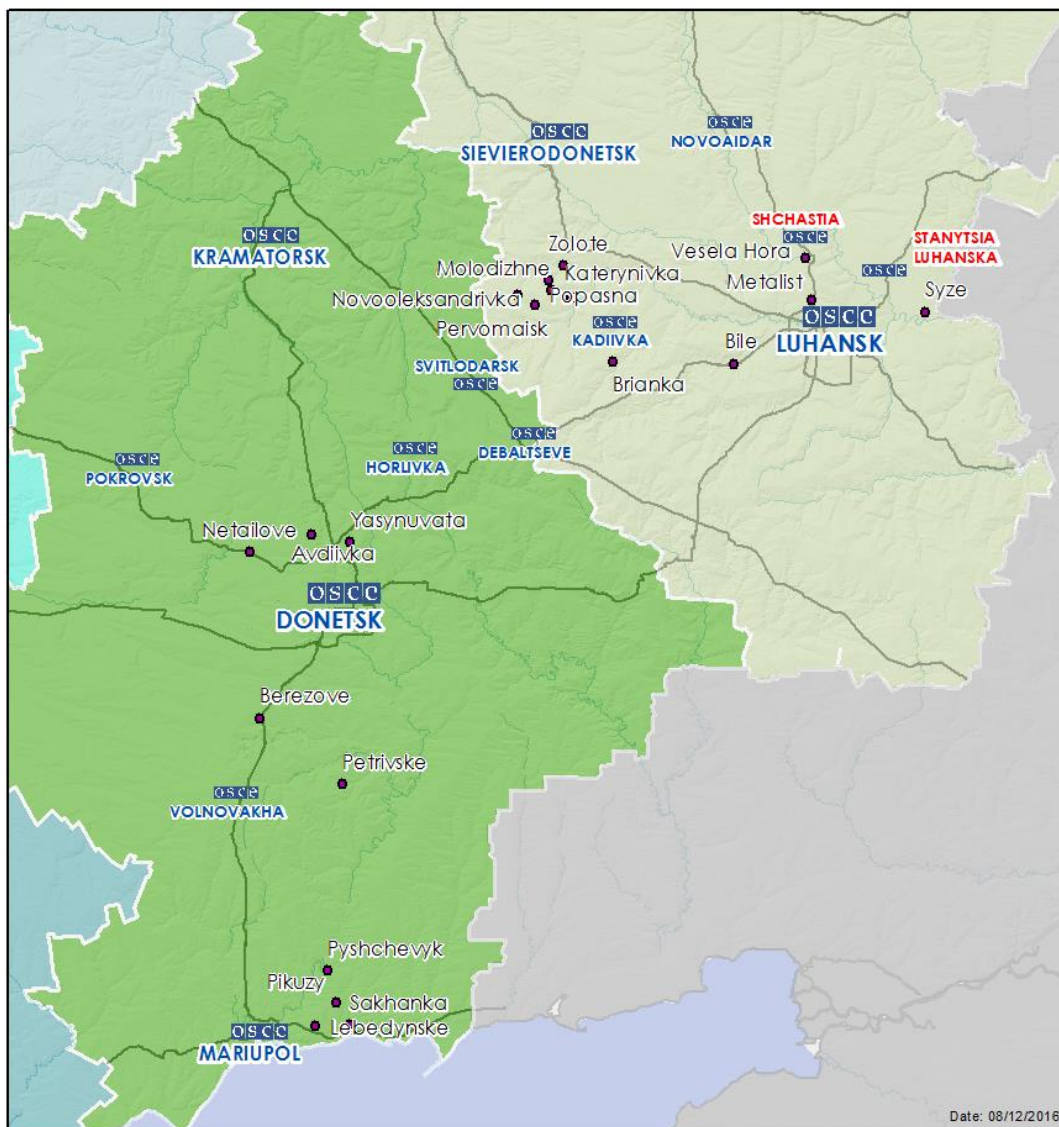

Карта Донецкой и Луганской областей²

² По решению Постоянного совета №1117 от 21 марта 2014 года, СММ базируется в десяти городах на всей территории Украины (Херсон, Одесса, Львов, Ивано-Франковск, Харьков, Донецк, Днепр, Черновцы, Луганск и Киев). Эта карта восточной Украины предназначена для иллюстративных целей. На ней указаны населенные пункты, упомянутые в отчете, а также те, где находятся офисы СММ (команды наблюдателей, представительства и передовые патрульные базы) в Донецкой и Луганской областях. (Красным цветом выделены передовые патрульные базы, с которых сотрудники СММ были временно передислоцированы с 27 сентября на основании рекомендаций экспертов по безопасности из некоторых государств-участников ОБСЕ).