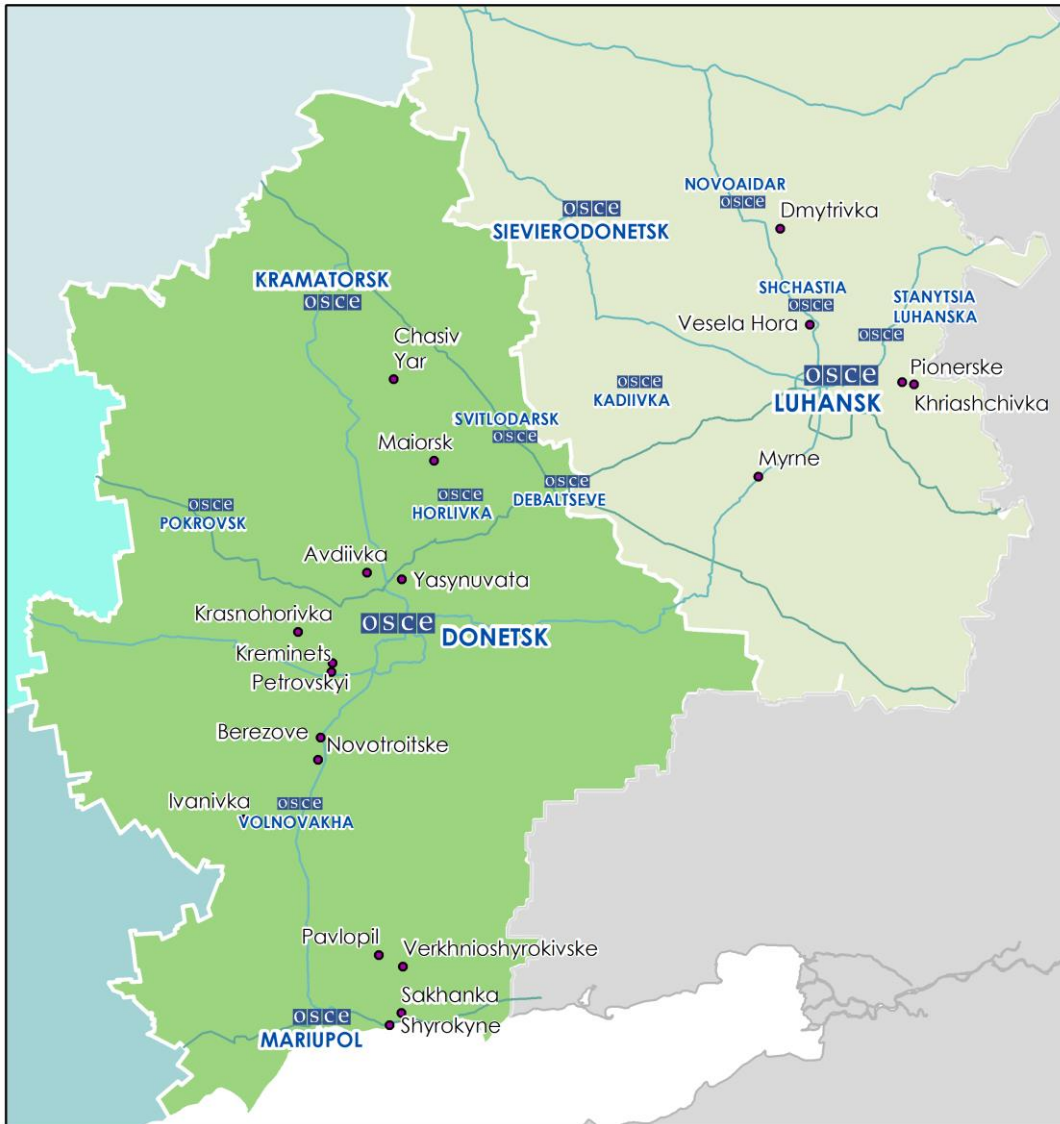

## Карта Донецкой и Луганской областей<sup>2</sup>

<sup>2</sup> По решению Постоянного Совета №1117 от 21 марта 2014 года, СММ базируется в десяти городах на всей территории Украины (Херсон, Одесса, Львов, Ивано-Франковск, Харьков, Донецк, Днепр, Черновцы, Луганск и Киев). Эта карта восточной Украины предназначена для иллюстративных целей. На ней указаны населенные пункты, упомянутые в отчете, а также те, где находятся офисы СММ (команды наблюдателей, представительства и передовые патрульные базы) в Донецкой и Луганской областях.