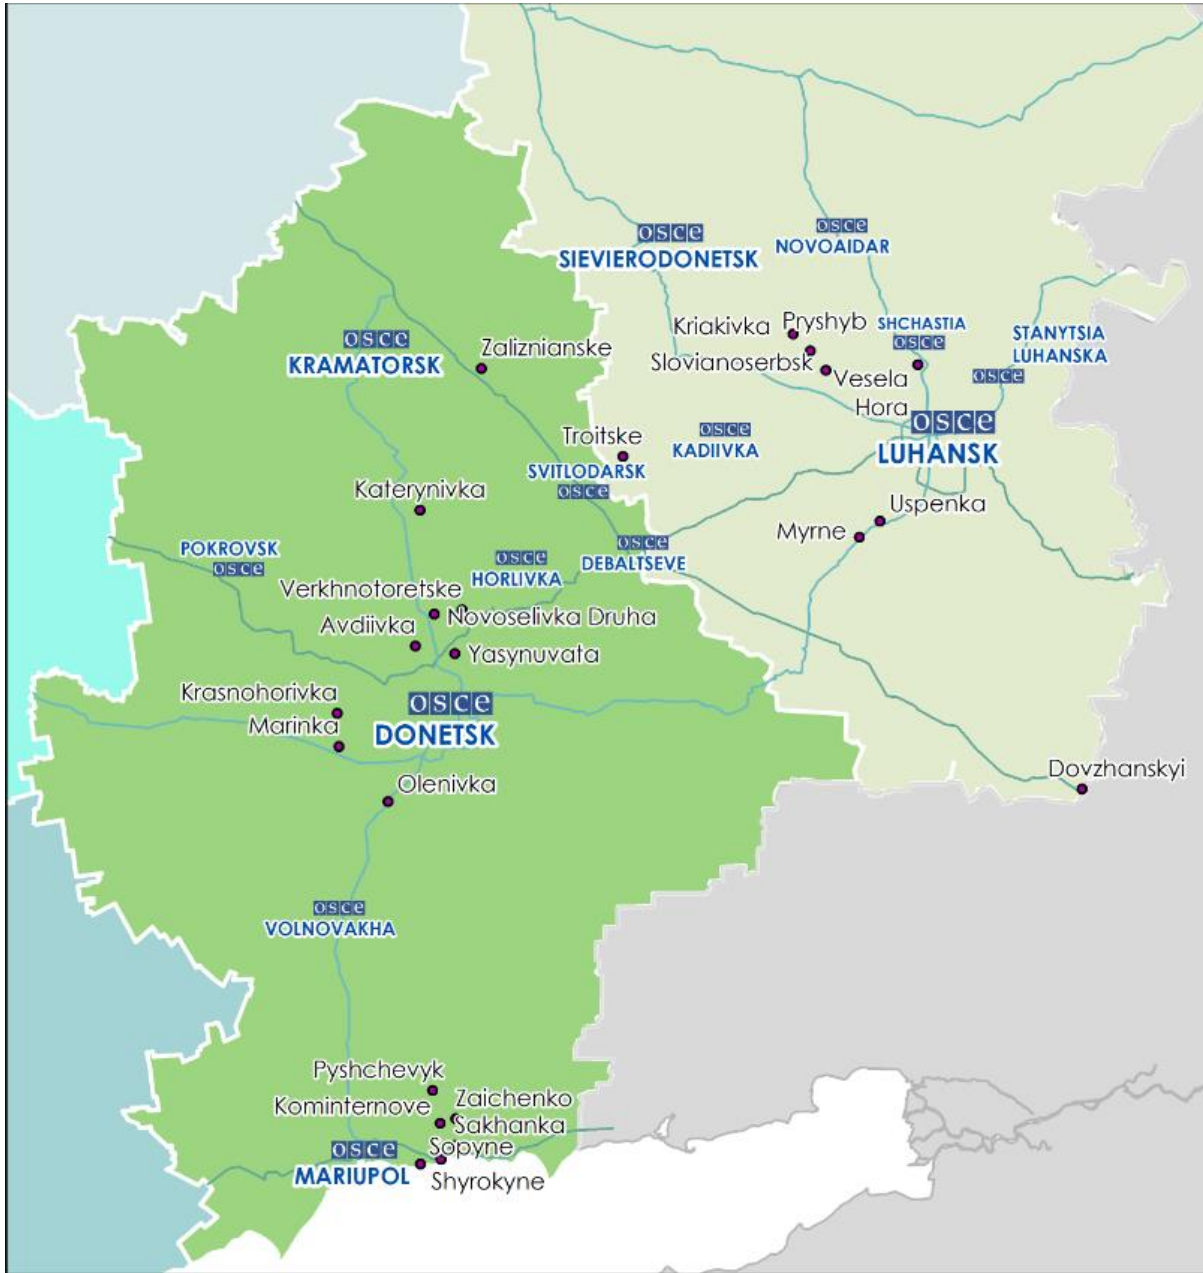

Карта Донецкой и Луганской областей², 12 июля 2016 г.

²По решению Постоянного Совета №1117 от 21 марта 2014 года, СММ базируется в десяти городах на всей территории Украины (Херсон, Одесса, Львов, Ивано-Франковск, Харьков, Донецк, Днепр, Черновцы, Луганск и Киев). Эта карта восточной Украины предназначена для иллюстративных целей. На ней указаны населенные пункты, упомянутые в отчете, а также те, где находятся офисы СММ (команды наблюдателей, представительства и передовые патрульные базы) в Донецкой и Луганской областях.