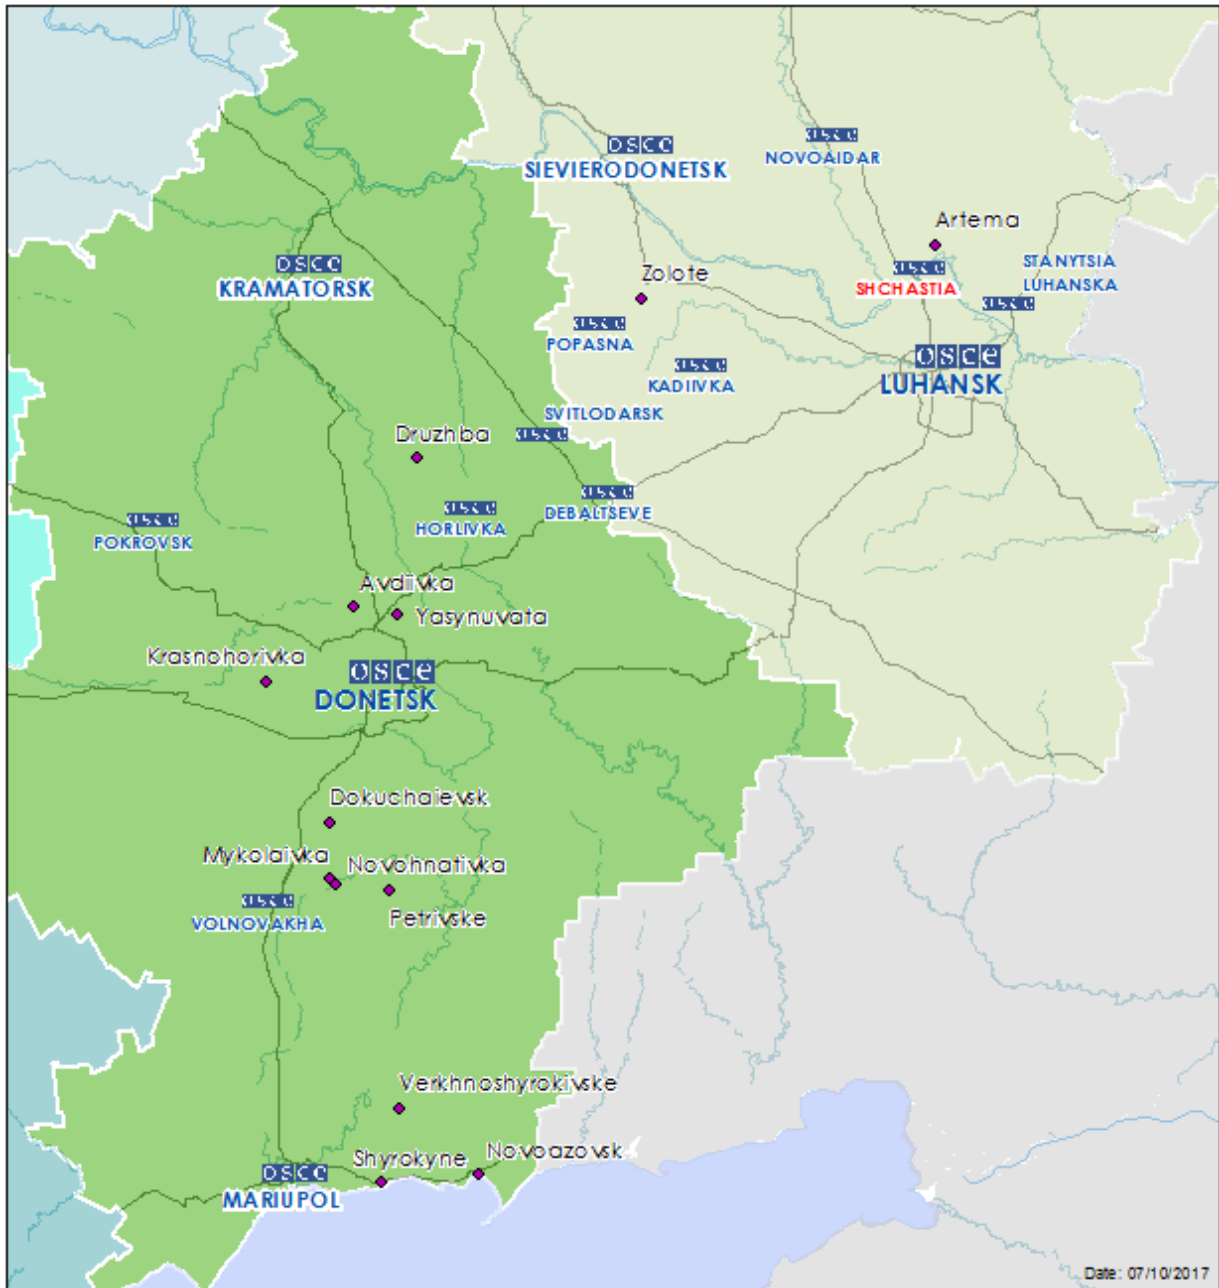

Мапа Донецької та Луганської областей²

² За рішенням Постійної ради №1117 від 21 березня 2014 року, СММ базується у десяти містах на всій території України (Херсон, Одеса, Львів, Івано-Франківськ, Харків, Донецьк, Дніпро, Чернівці, Луганськ і Київ). Ця мапа східної України призначена для ілюстративних цілей. На ній вказані населені пункти, згадані у звіті, а також ті, де є офіси СММ (команди спостерігачів, представництва і передові патрульні бази) в Донецькій і Луганській областях. (Червоним кольором виділена передова патрульна база, з якої співробітники СММ були тимчасово передислоковані починаючи з 27 вересня 2016 року згідно з рекомендаціями експертів з безпеки з деяких держав-учасниць ОБСЄ).