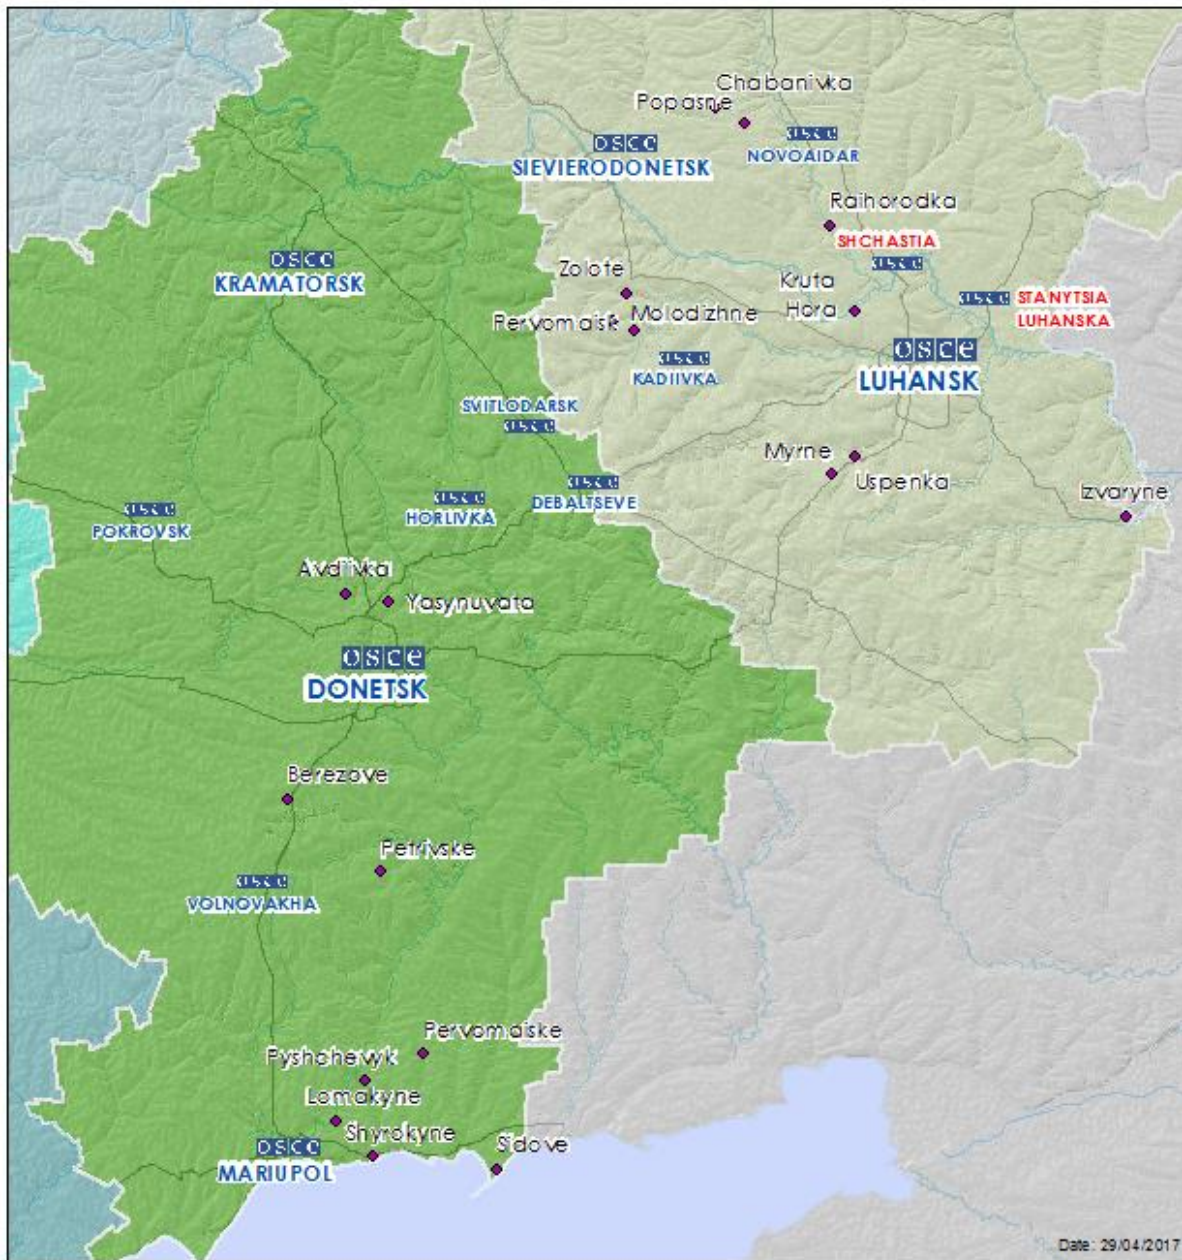

Мапа Донецької та Луганської областей²

² За рішенням Постійної ради №1117 від 21 березня 2014 року, СММ базується у десяти містах на всій території України (Херсон, Одеса, Львів, Івано–Франківськ, Харків, Донецьк, Дніпро, Чернівці, Луганськ і Київ). Ця мапа східної України призначена для ілюстративних цілей. На ній вказані населені пункти, згадані у звіті, а також ті, де є офіси СММ (команди спостерігачів, представництва і передові патрульні бази) в Донецькій і Луганській областях. (Червоним кольором виділені передові патрульні бази, з яких співробітники СММ були тимчасово передислоковані починаючи з 27 вересня згідно з рекомендаціями експертів з безпеки з деяких держав–учасниць ОБСЄ).