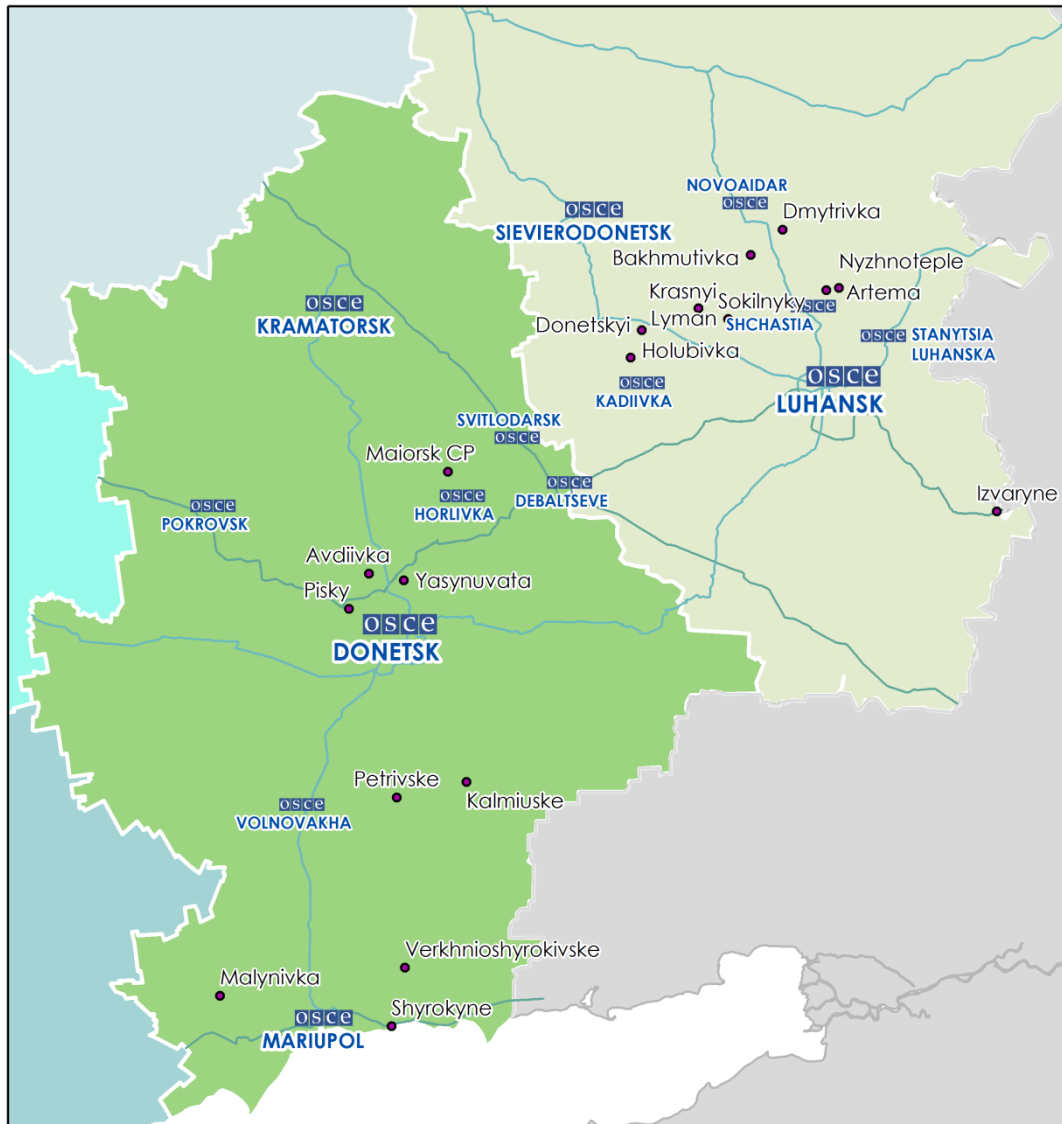

Мапа Донецької та Луганської областей²

² За рішенням Постійної Ради №1117 від 21 березня 2014 року, СММ базується у десяти містах на всій території України (Херсон, Одеса, Львів, Івано-Франківськ, Харків, Донецьк, Дніпро, Чернівці, Луганськ і Київ). Ця мапа східної України призначена для ілюстративних цілей. На ній вказані населені пункти, згадані у звіті, а також ті, де є офіси СММ (команди спостерігачів, представництва і передові патрульні бази) в Донецькій і Луганській областях.