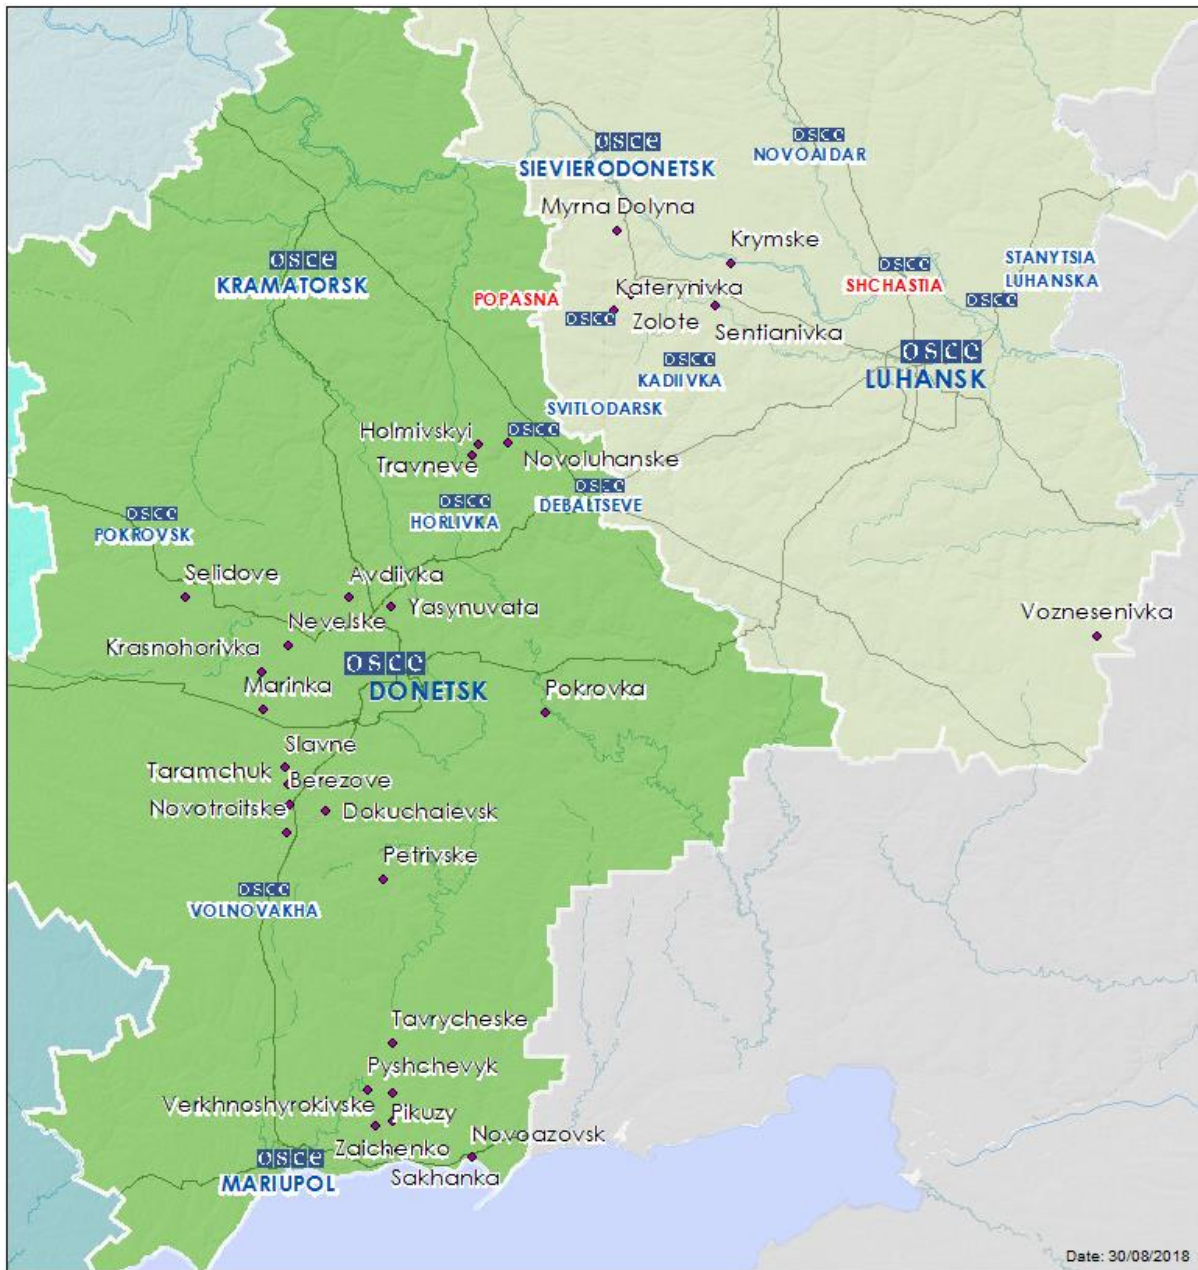

Мапа Донецької та Луганської областей²

² За рішенням Постійної ради №1117 від 21 березня 2014 року, СММ базується у десяти містах на всій території України (Херсон, Одеса, Львів, Івано-Франківськ, Харків, Донецьк, Дніпро, Чернівці, Луганськ і Київ). Ця мапа східної України призначена для ілюстративних цілей. На ній вказані населені пункти, згадані у звіті, а також ті, де є офіси СММ (команди спостерігачів, представництва і передові патрульні бази) в Донецькій і Луганській областях. (Червоним кольором виділені передові патрульні бази, з яких співробітники СММ були тимчасово передислоковані починаючи з 27 вересня 2016 року згідно з рекомендаціями експертів з безпеки з деяких держав-учасниць ОБСЄ та з урахуванням вимог СММ щодо безпеки).