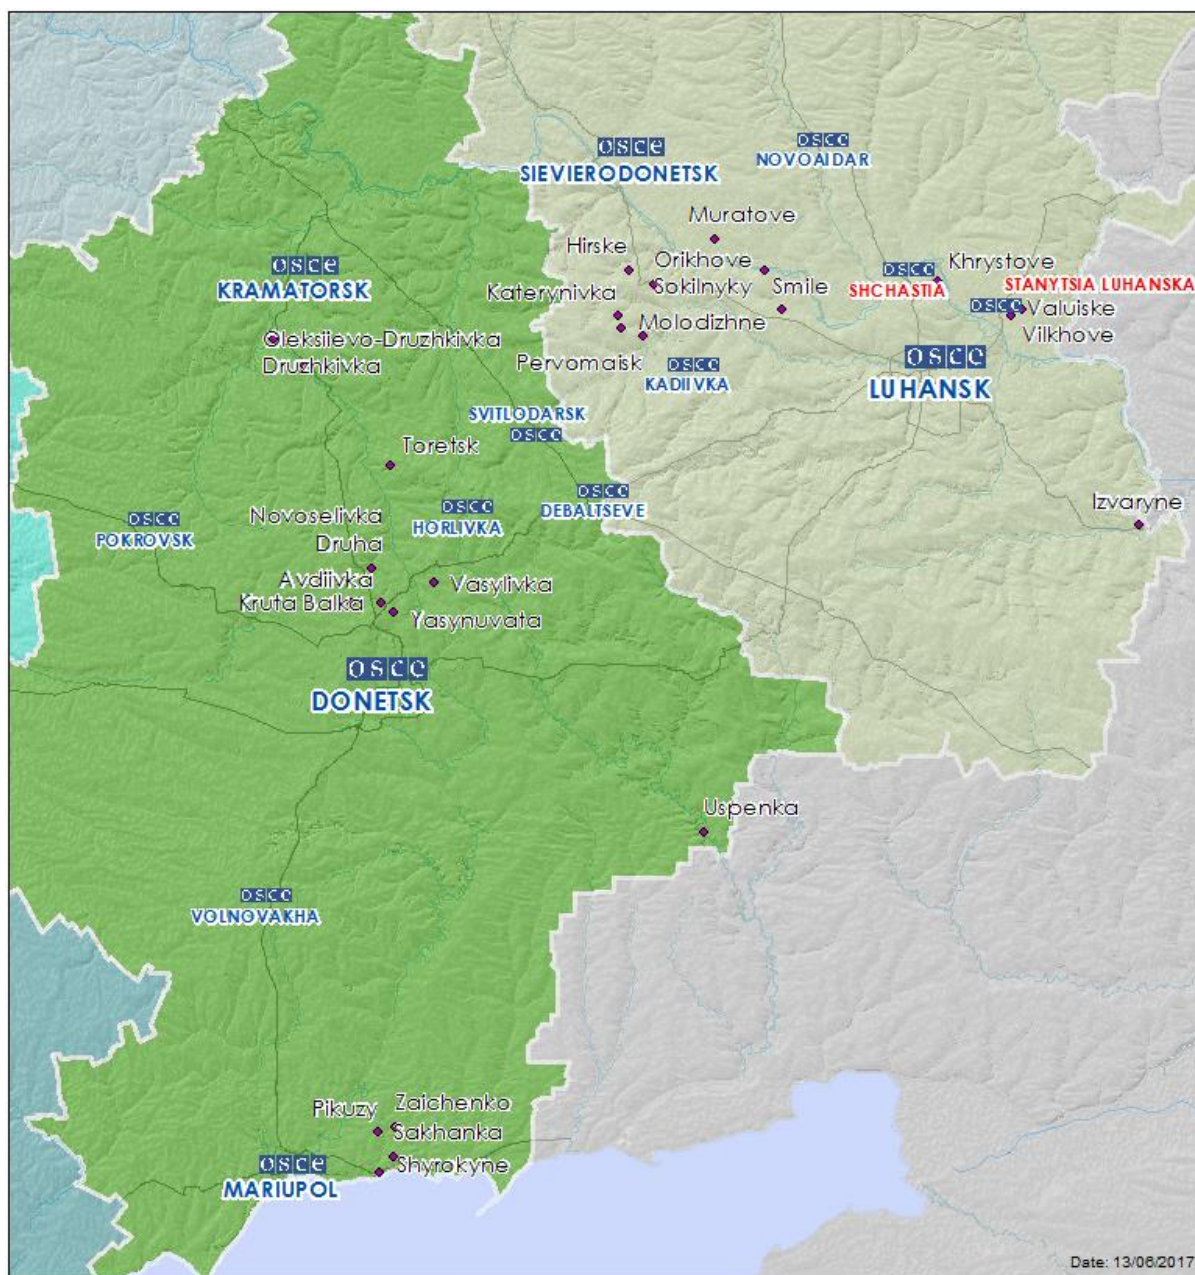

Карта Донецкой и Луганской областей²

² По решению Постоянного совета №1117 от 21 марта 2014 года, СММ базируется в десяти городах на всей территории Украины (Херсон, Одесса, Львов, Ивано-Франковск, Харьков, Донецк, Днепр, Черновцы, Луганск и Киев). Эта карта восточной Украины предназначена для иллюстративных целей. На ней указаны населенные пункты, упомянутые в отчете, а также те, где находятся офисы СММ (команды наблюдателей, представительства и передовые патрульные базы) в Донецкой и Луганской областях. (Красным цветом выделены передовые патрульные базы, с которых сотрудники СММ были временно передислоцированы с 27 сентября 2016 года на основании рекомендаций экспертов по безопасности из некоторых государств-участников ОБСЕ).