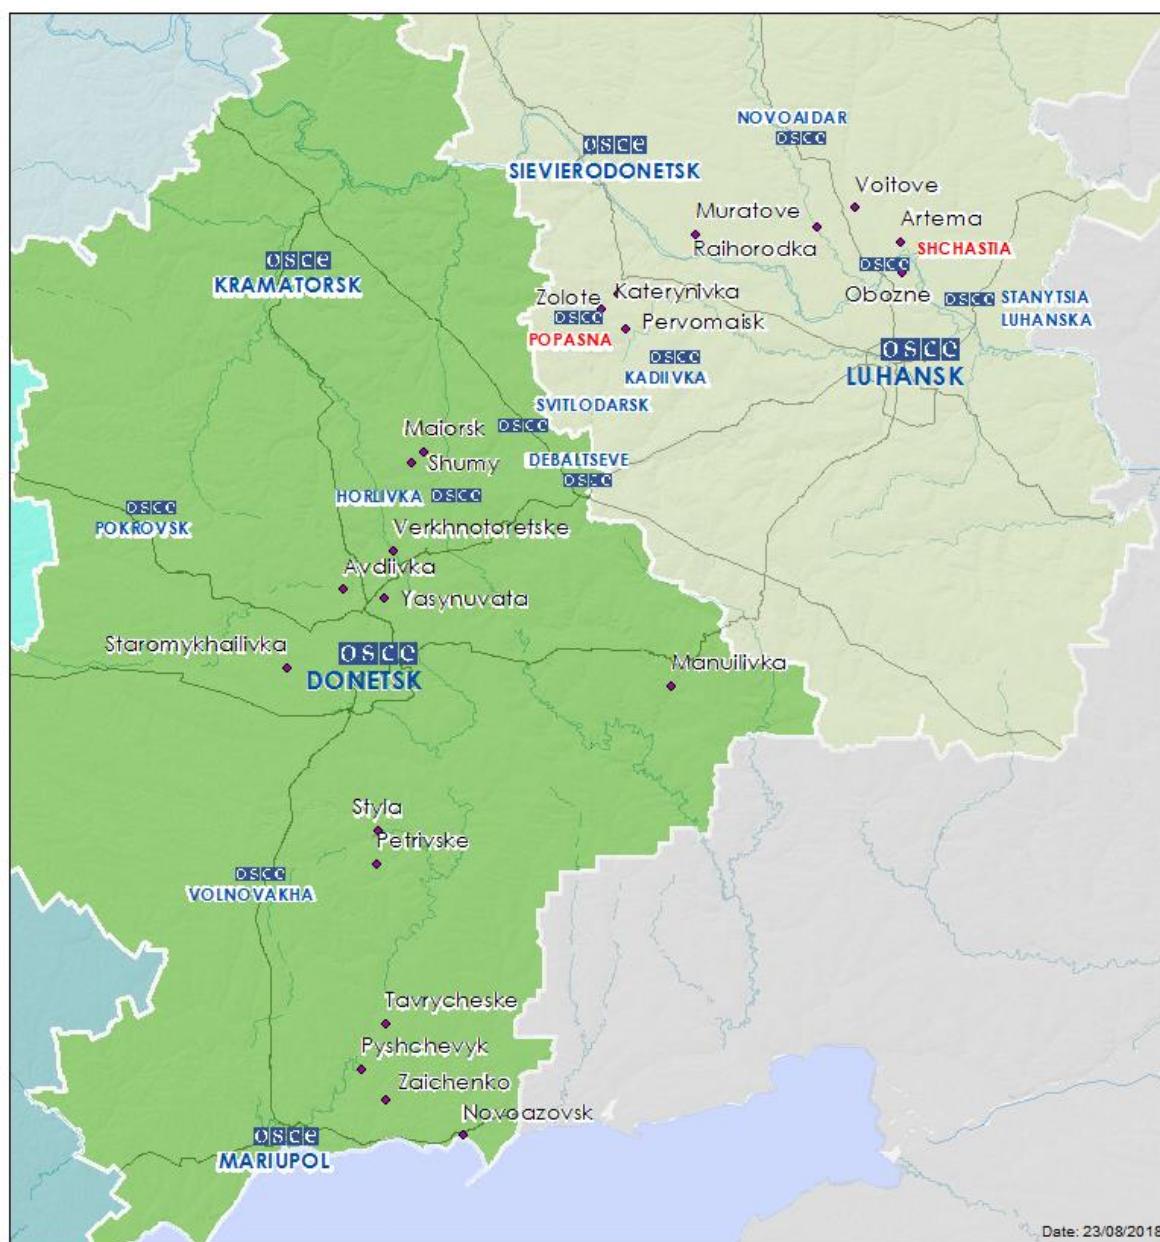

Карта Донецкой и Луганской областей²

² По решению Постоянного совета №1117 от 21 марта 2014 года, СММ базируется в десяти городах на всей территории Украины (Херсон, Одесса, Львов, Ивано-Франковск, Харьков, Донецк, Днепр, Черновцы, Луганск и Киев). Эта карта восточной Украины предназначена для иллюстративных целей. На ней указаны населенные пункты, упомянутые в отчете, а также те, где находятся офисы СММ (команды наблюдателей, представительства и передовые патрульные базы) в Донецкой и Луганской областях. (Красным цветом выделены передовые патрульные базы, с которых сотрудники СММ были временно передислоцированы на основании рекомендаций экспертов по безопасности из некоторых государств-участников ОБСЕ и с учетом требований СММ по безопасности).