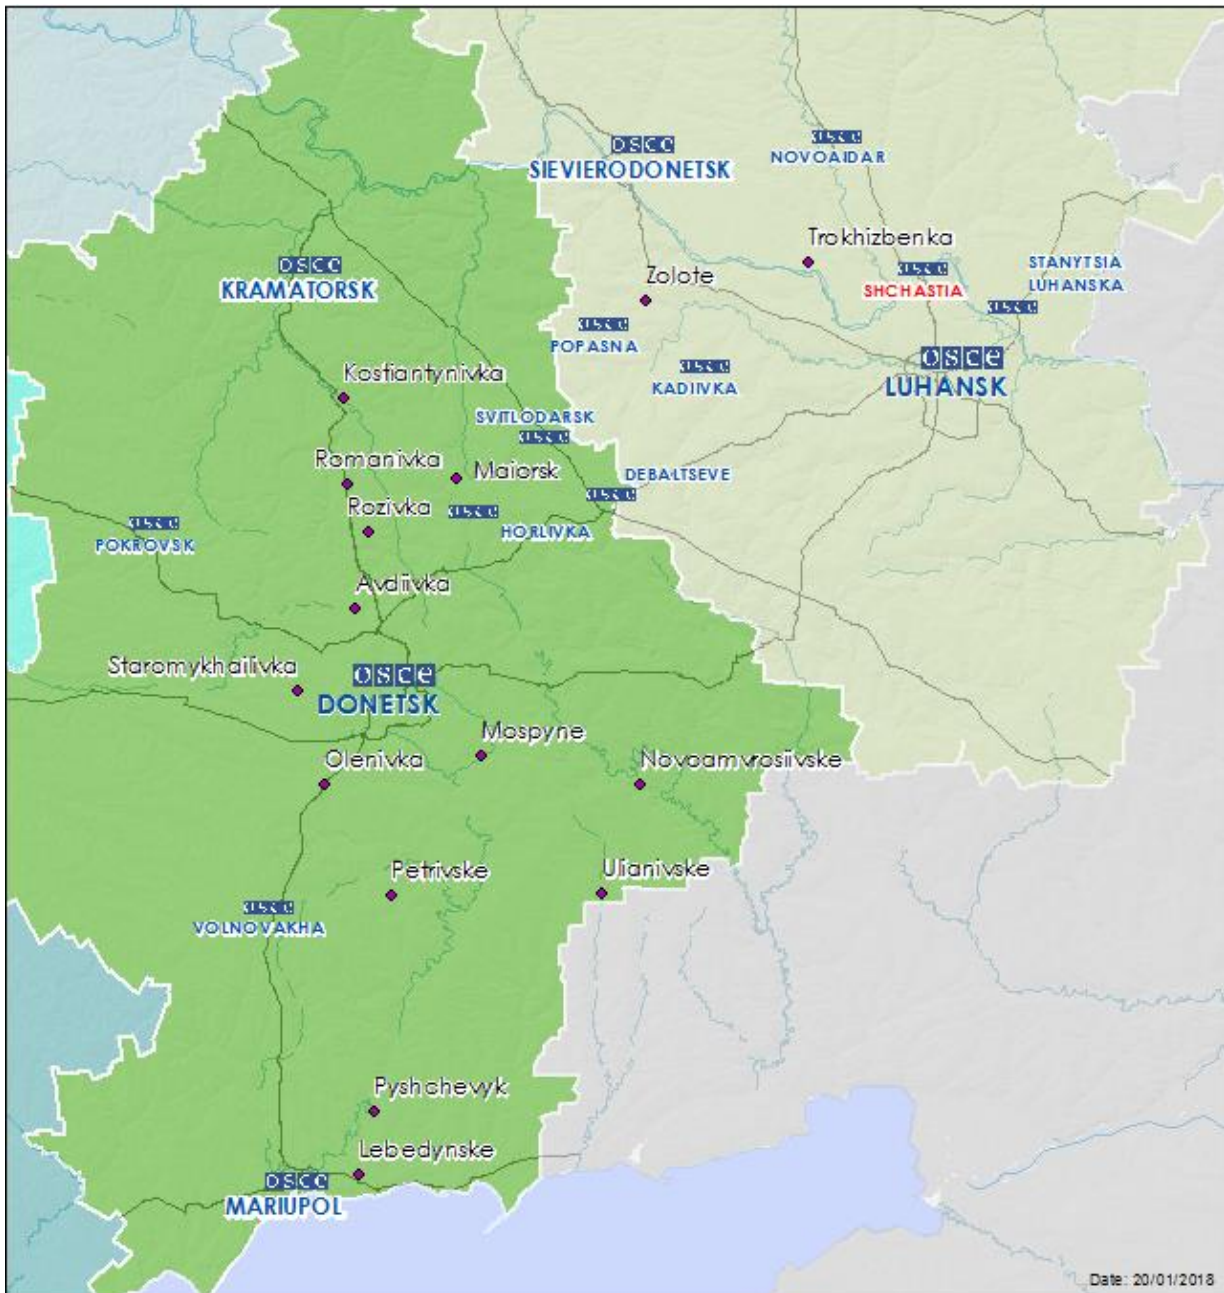

Мапа Донецької та Луганської областей²

² За рішенням Постійної ради №1117 від 21 березня 2014 року, СММ базується у десяти містах на всій території України (Херсон, Одеса, Львів, Івано-Франківськ, Харків, Донецьк, Дніпро, Чернівці, Луганськ і Київ). Ця мапа східної України призначена для ілюстративних цілей. На ній вказані населені пункти, згадані у звіті, а також ті, де є офіси СММ (команди спостерігачів, представництва і передові патрульні бази) в Донецькій і Луганській областях. (Червоним кольором виділена передова патрульна база, з якої співробітники СММ були тимчасово передислоковані починаючи з 27 вересня 2016 року згідно з рекомендаціями експертів з безпеки з деяких держав-учасниць ОБСЄ).