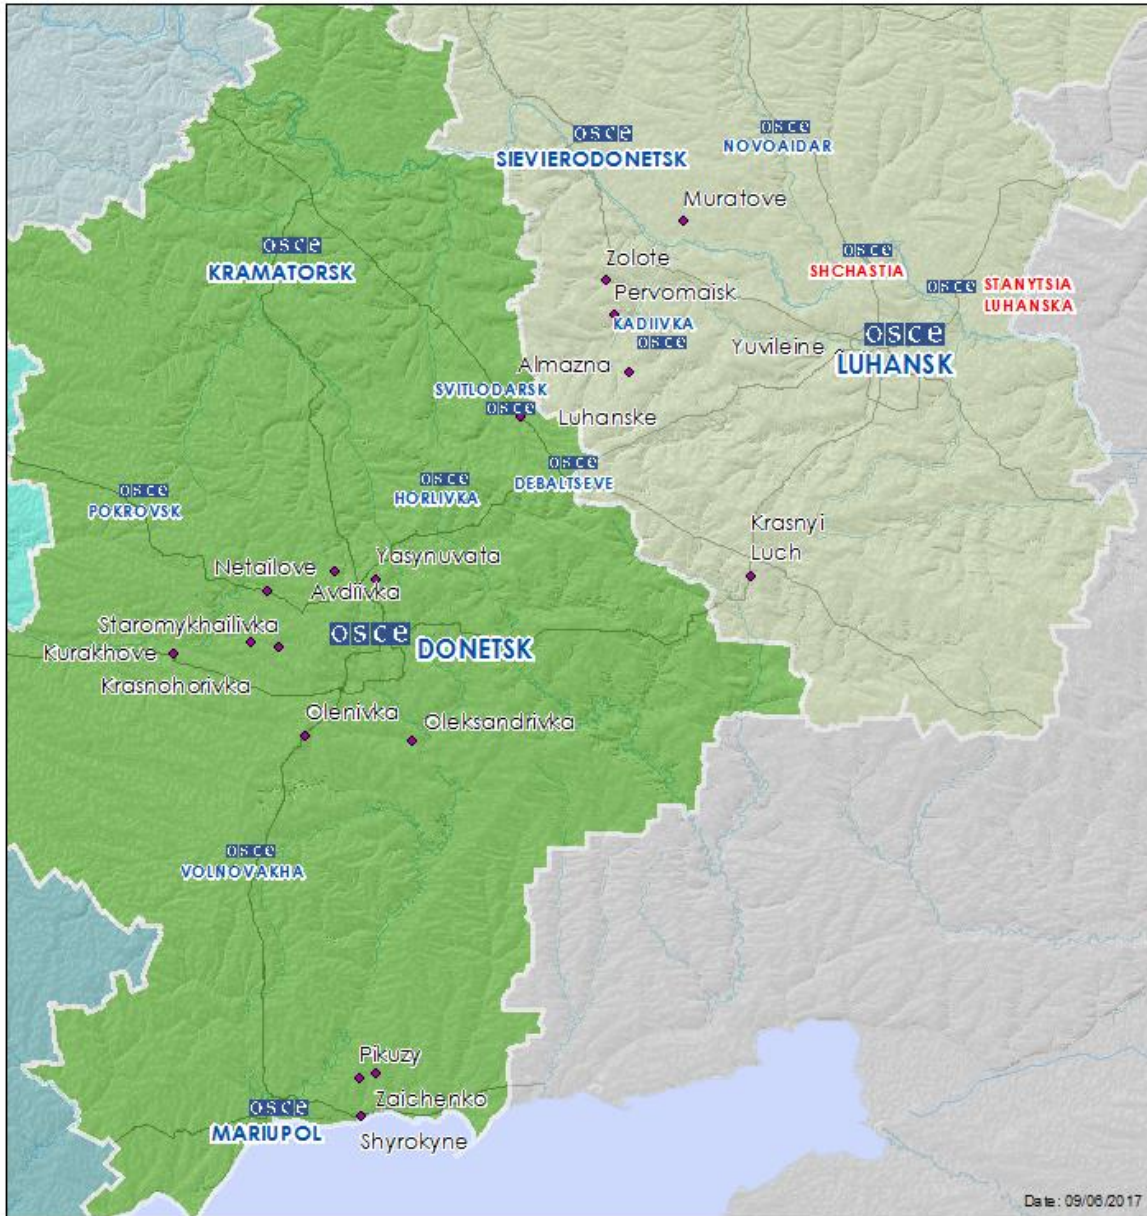

Мапа Донецької та Луганської областей²

² За рішенням Постійної ради №1117 від 21 березня 2014 року, СММ базується у десяти містах на всій території України (Херсон, Одеса, Львів, Івано–Франківськ, Харків, Донецьк, Дніпро, Чернівці, Луганськ і Київ). Ця мапа східної України призначена для ілюстративних цілей. На ній вказані населені пункти, згадані у звіті, а також ті, де є офіси СММ (команди спостерігачів, представництва і передові патрульні бази) в Донецькій і Луганській областях. (Червоним кольором виділені передові патрульні бази, з яких співробітники СММ були тимчасово передислоковані починаючи з 27 вересня згідно з рекомендаціями експертів з безпеки з деяких держав–учасниць ОБСЄ).