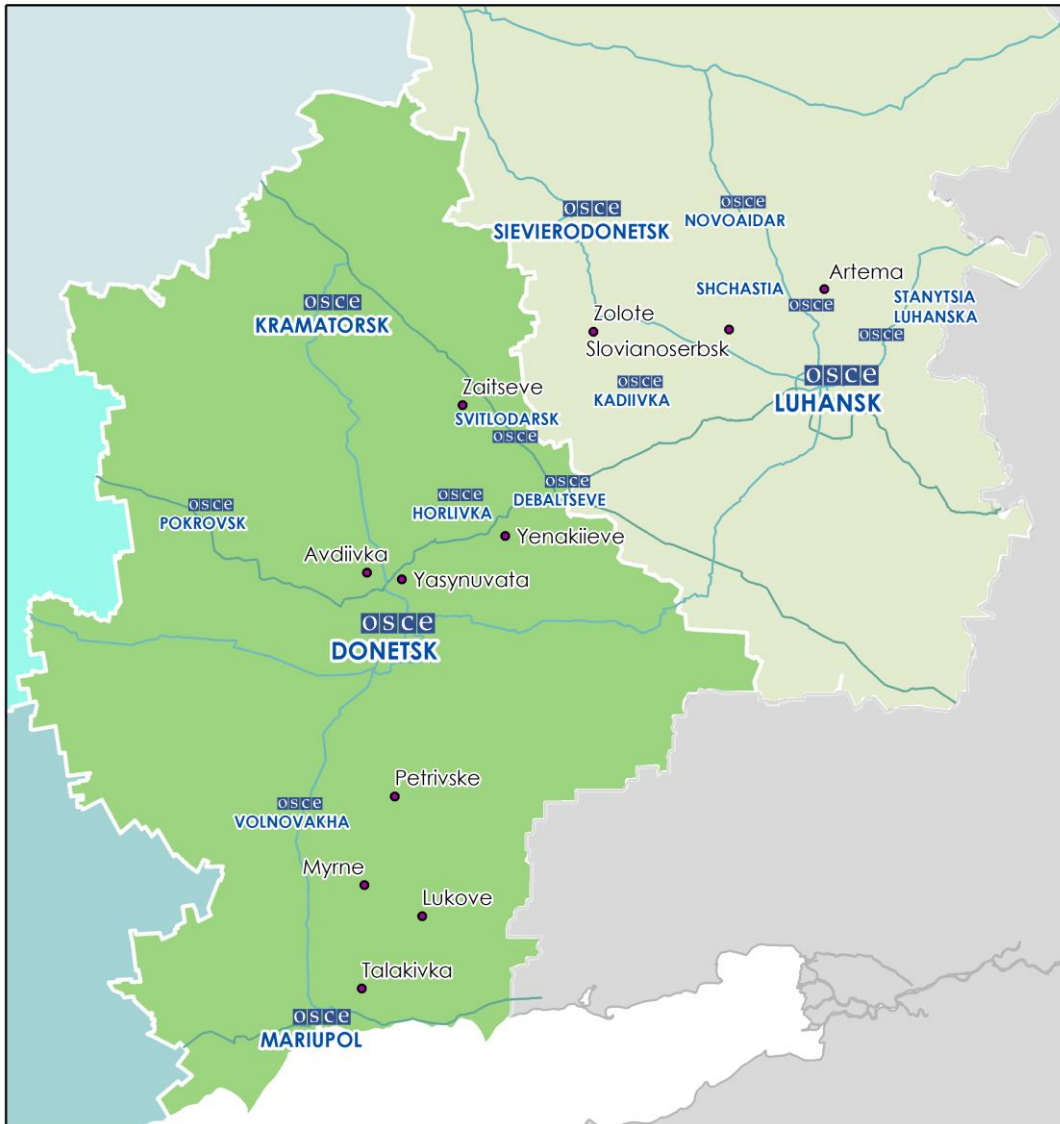

Карта Донецкой и Луганской областей²

²По решению Постоянного Совета №1117 от 21 марта 2014 года, СММ базируется в десяти городах на всей территории Украины (Херсон, Одесса, Львов, Ивано-Франковск, Харьков, Донецк, Днепр, Черновцы, Луганск и Киев). Эта карта восточной Украины предназначена для иллюстративных целей. На ней указаны населенные пункты, упомянутые в отчете, а также те, где находятся офисы СММ (команды наблюдателей, представительства и передовые патрульные базы) в Донецкой и Луганской областях.