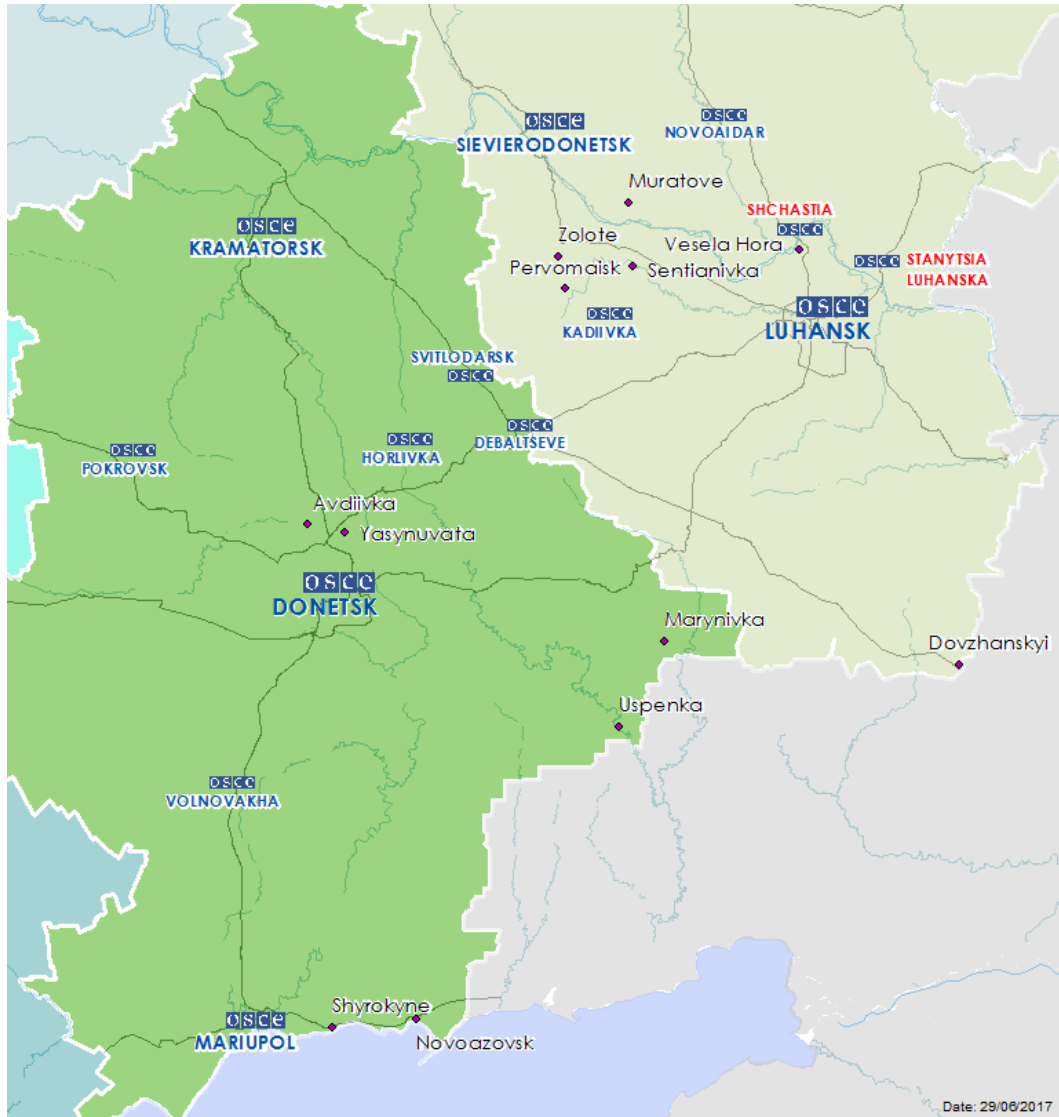

Мапа Донецької та Луганської областей²

² За рішенням Постійної ради №1117 від 21 березня 2014 року, СММ базується у десяти містах на всій території України (Херсон, Одеса, Львів, Івано-Франківськ, Харків, Донецьк, Дніпро, Чернівці, Луганськ і Київ). Ця мапа східної України призначена для ілюстративних цілей. На ній вказані населені пункти, згадані у звіті, а також ті, де є офіси СММ (команди спостерігачів, представництва і передові патрульні бази) в Донецькій і Луганській областях. (Червоним кольором виділені передові патрульні бази, з яких співробітники СММ були тимчасово передислоковані починаючи з 27 вересня 2016 року згідно з рекомендаціями експертів з безпеки з деяких держав-учасниць ОБСЄ).