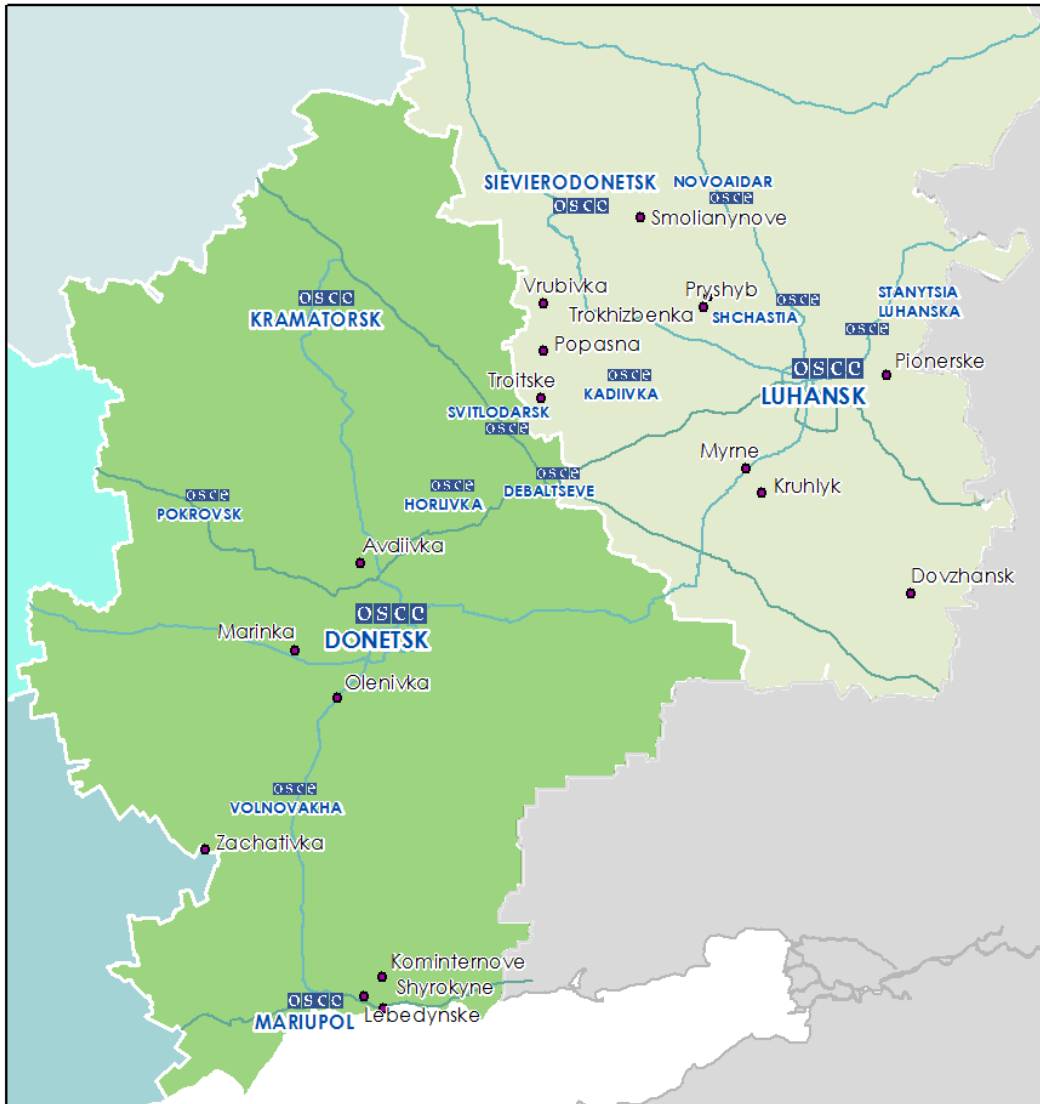

Мапа Донецької та Луганської областей², 27 червня 2016 р.

² За рішенням Постійної Ради №1117 від 21 березня 2014 року, СММ базується у десяти містах на всій території України (Херсон, Одеса, Львів, Івано-Франківськ, Харків, Донецьк, Дніпро, Чернівці, Луганськ і Київ). Ця мапа східної України призначена для ілюстративних цілей. На ній вказані населені пункти, згадані у звіті, а також ті, де є офіси СММ (команди спостерігачів, представництва і передові патрульні бази) в Донецькій і Луганській областях.