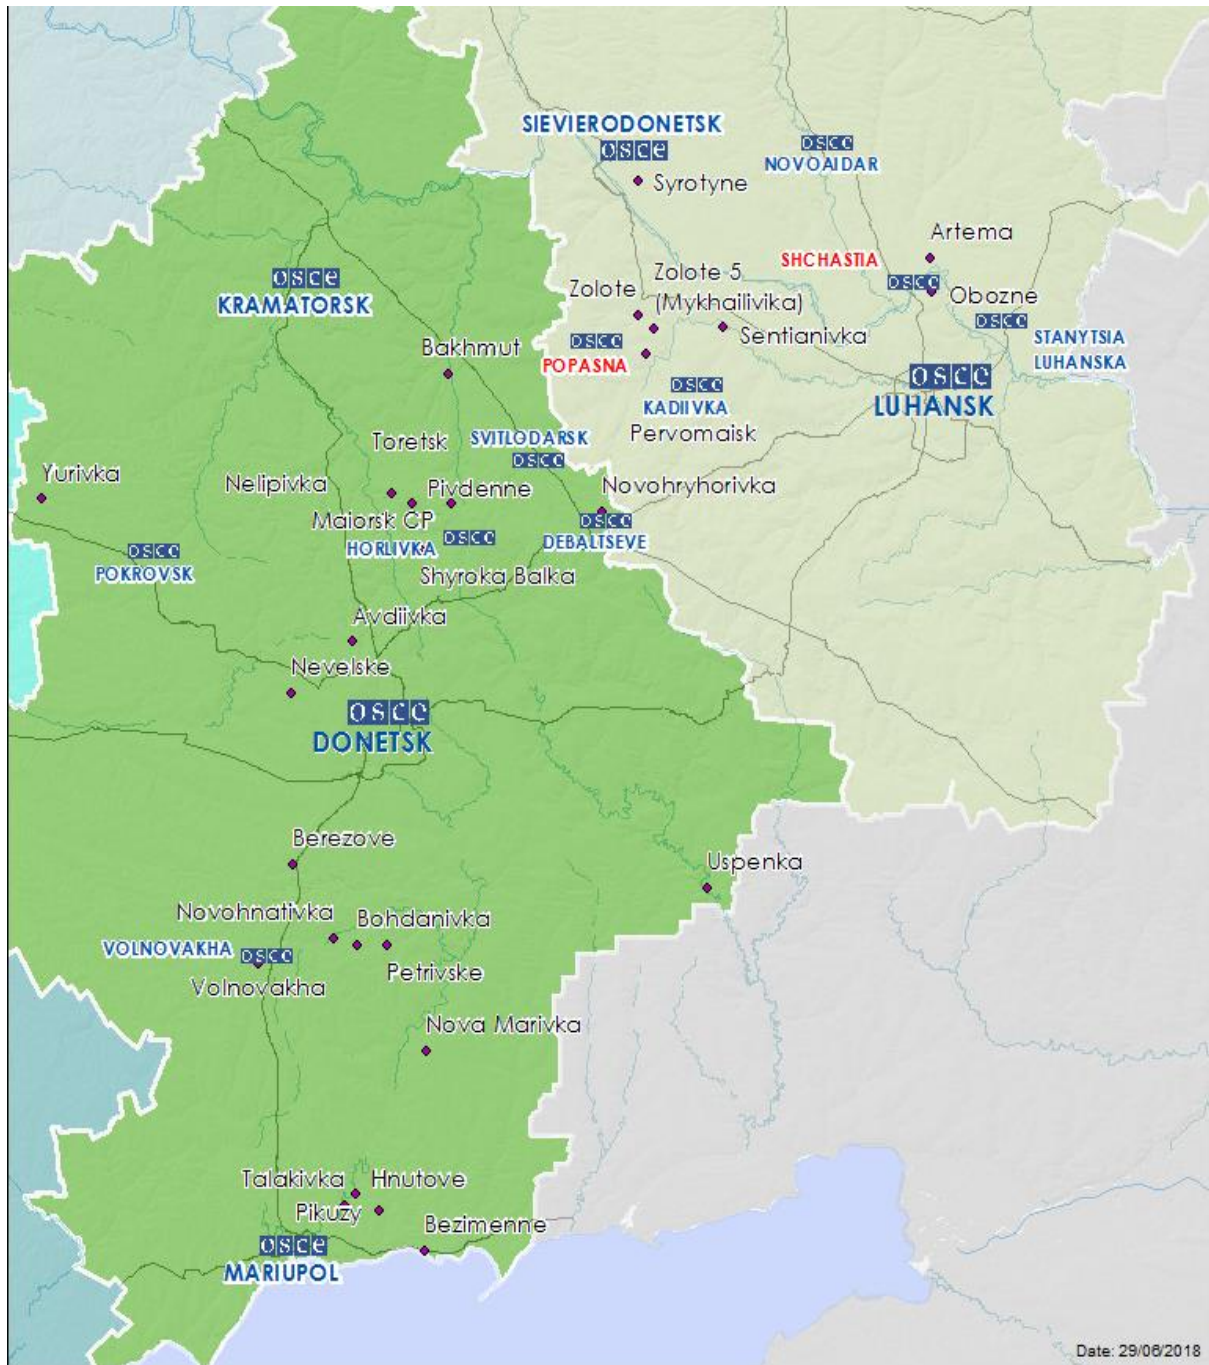

Карта Донецкой и Луганской областей²

² По решению Постоянного совета №1117 от 21 марта 2014 года, СММ базируется в десяти городах на всей территории Украины (Херсон, Одесса, Львов, Ивано-Франковск, Харьков, Донецк, Днепр, Черновцы, Луганск и Киев). Эта карта восточной Украины предназначена для иллюстративных целей. На ней указаны населенные пункты, упомянутые в отчете, а также те, где находятся офисы СММ (команды наблюдателей, представительства и передовые патрульные базы) в Донецкой и Луганской областях. (Красным цветом выделены передовые патрульные базы, с которых сотрудники СММ были временно передислоцированы на основании рекомендаций экспертов по безопасности из некоторых государств-участников ОБСЕ).