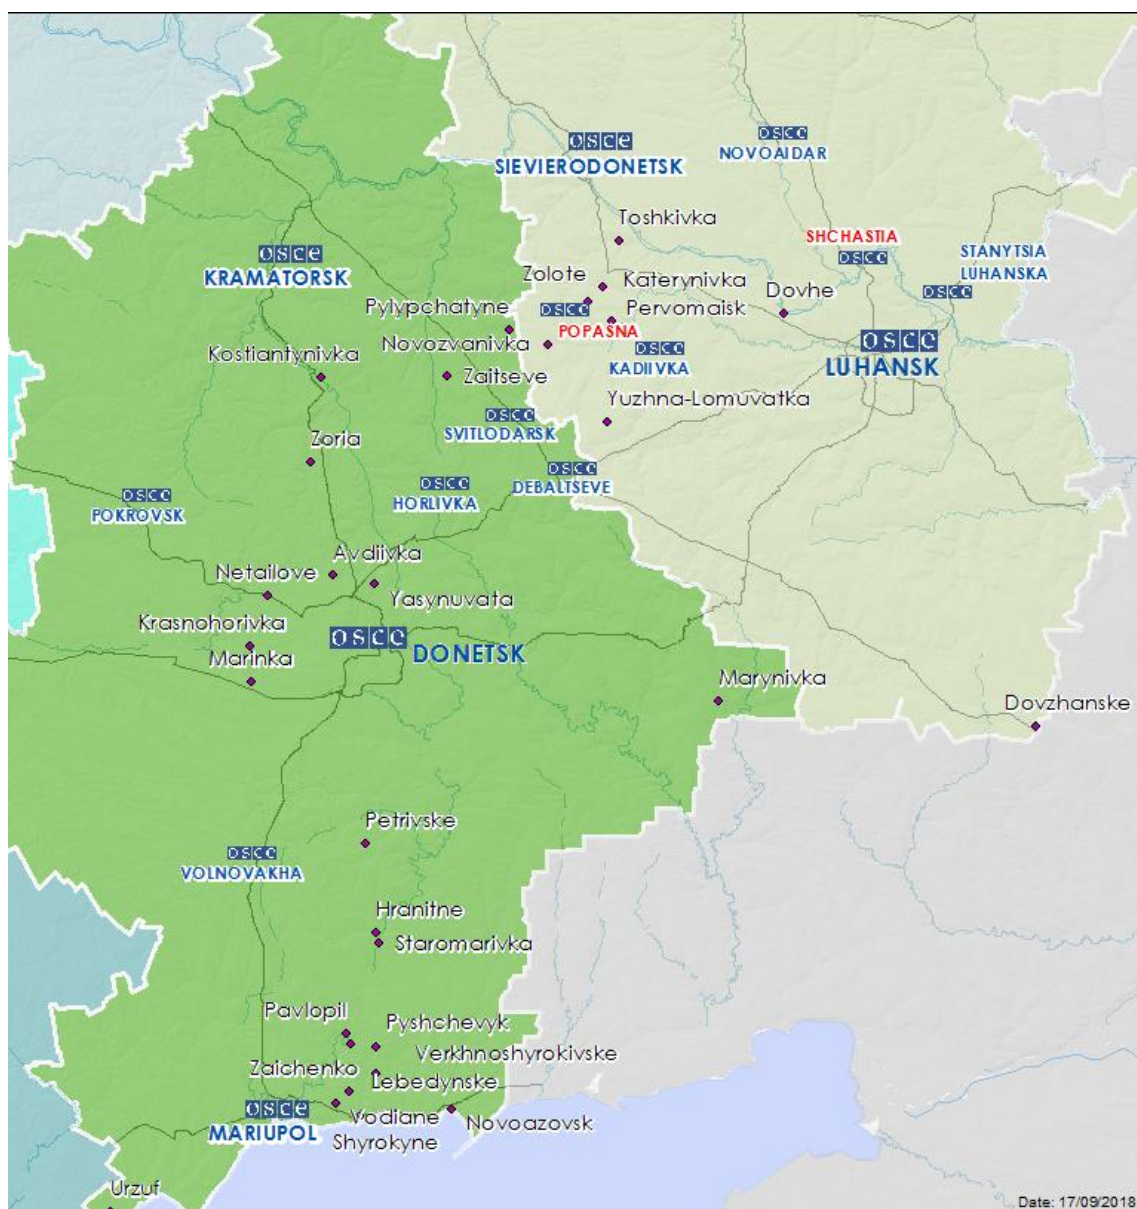

Мапа Донецької та Луганської областей²

² За рішенням Постійної ради №1117 від 21 березня 2014 року, СММ базується у десяти містах на всій території України (Херсон, Одеса, Львів, Івано-Франківськ, Харків, Донецьк, Дніпро, Чернівці, Луганськ та Київ). Ця мапа східної України призначена для ілюстративних цілей. На ній вказані населені пункти, згадані у звіті, а також ті, де є офіси СММ (команди спостерігачів, представництва і передові патрульні бази) в Донецькій і Луганській областях. (Червоним кольором виділені передові патрульні бази, з яких співробітники СММ були тимчасово передислоковані згідно з рекомендаціями експертів з безпеки з деяких держав-учасниць ОБСЄ).