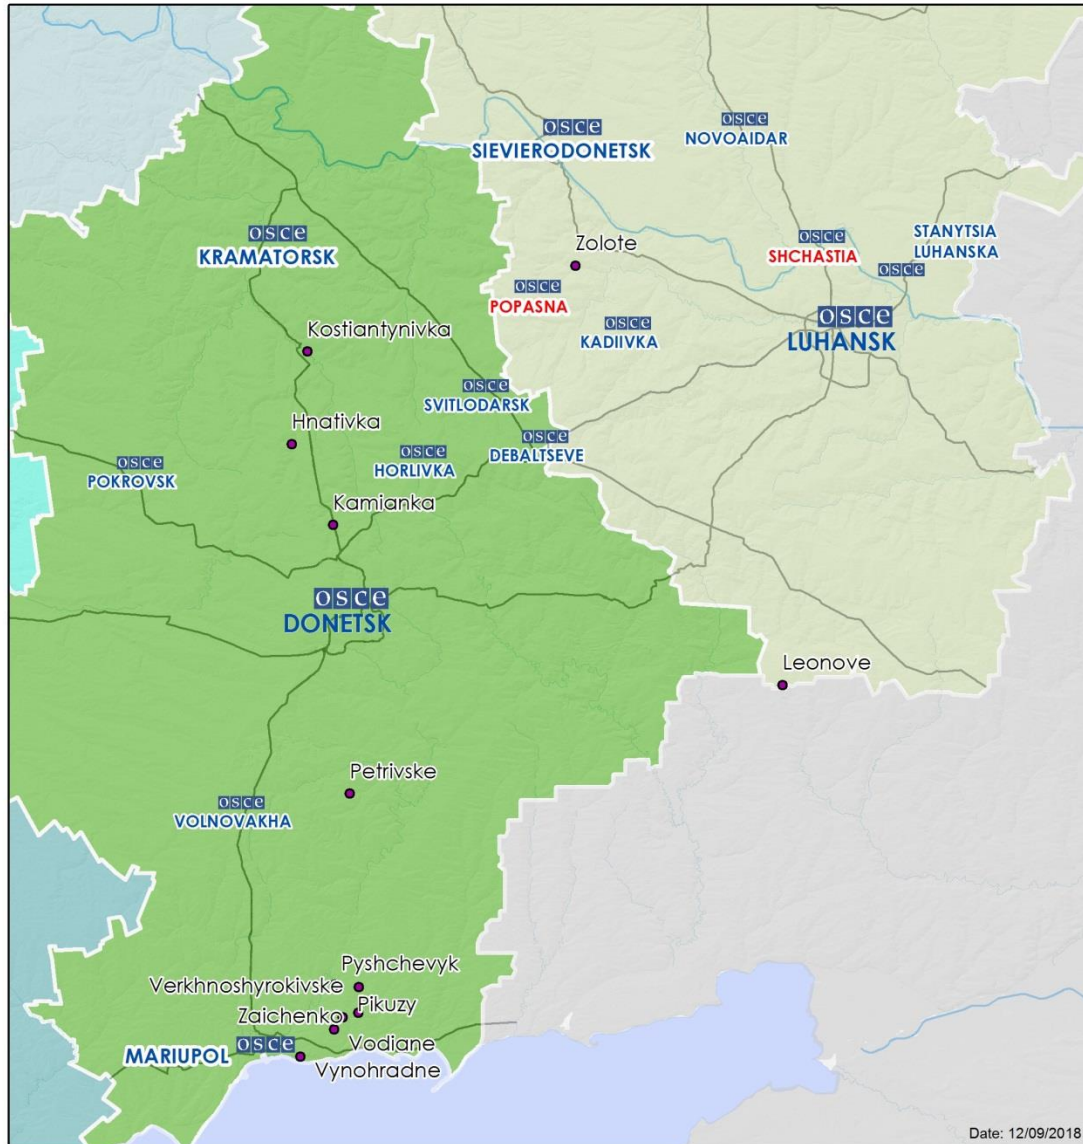

Мапа Донецької та Луганської областей²

² За рішенням Постійної ради №1117 від 21 березня 2014 року, СММ базується у десяти містах на всій території України (Херсон, Одеса, Львів, Івано-Франківськ, Харків, Донецьк, Дніпро, Чернівці, Луганськ та Київ). Ця мапа східної України призначена для ілюстративних цілей. На ній вказані населені пункти, згадані у звіті, а також ті, де є офіси СММ (команди спостерігачів, представництва і передові патрульні бази) в Донецькій і Луганській областях. (Червоним кольором виділені передові патрульні бази, з яких співробітники СММ були тимчасово передислоковані згідно з рекомендаціями експертів з безпеки з деяких держав-учасниць ОБСЄ).