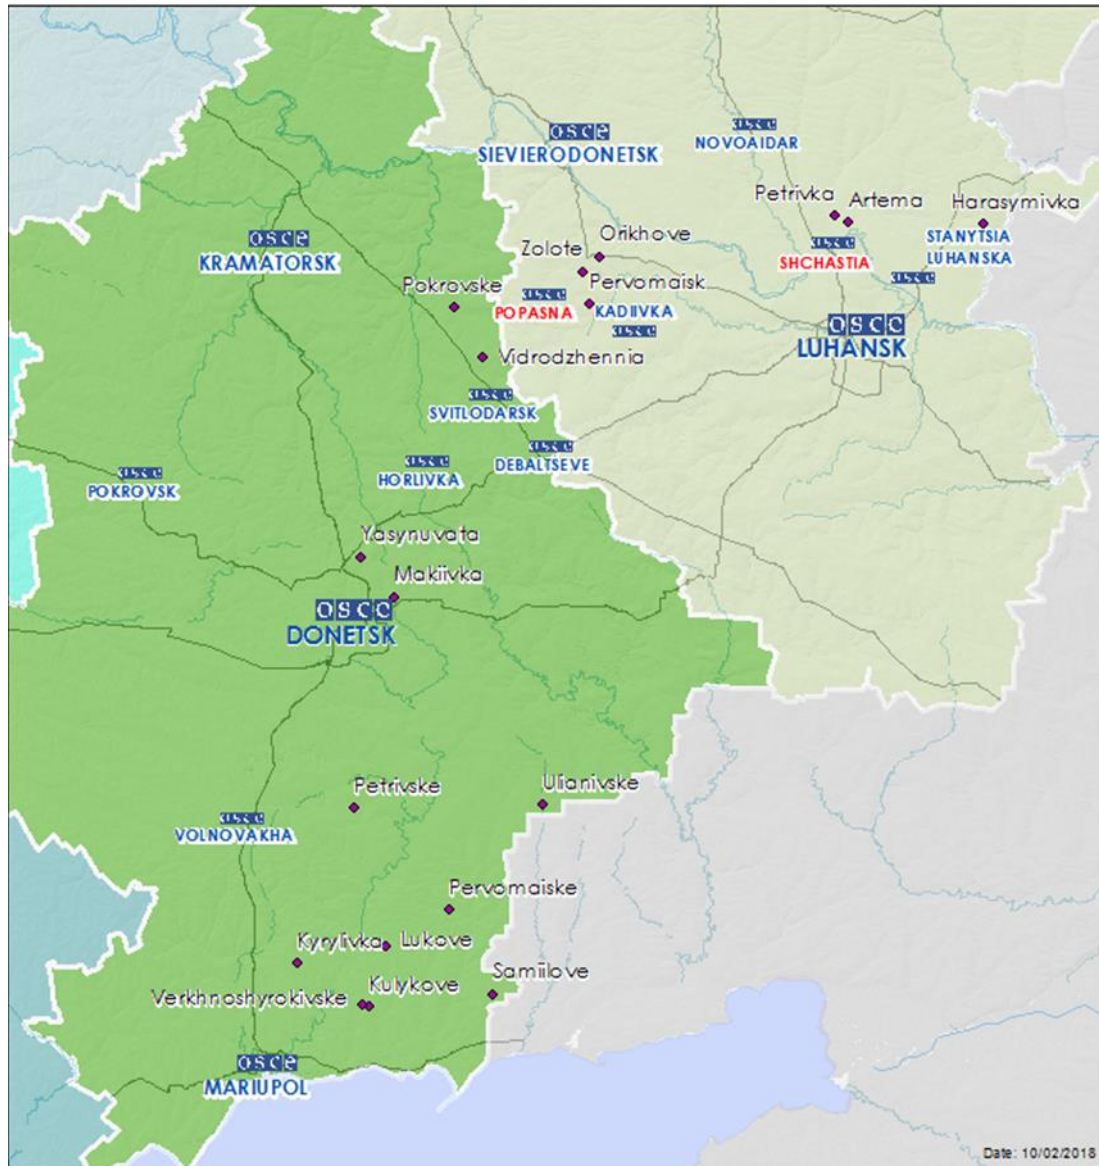

Карта Донецкой и Луганской областей²

² По решению Постоянного совета №1117 от 21 марта 2014 года, СММ базируется в десяти городах на всей территории Украины (Херсон, Одесса, Львов, Ивано-Франковск, Харьков, Донецк, Днепр, Черновцы, Луганск и Киев). Эта карта восточной Украины предназначена для иллюстративных целей. На ней указаны населенные пункты, упомянутые в отчете, а также те, где находятся офисы СММ (команды наблюдателей, представительства и передовые патрульные базы) в Донецкой и Луганской областях. (Красным цветом выделены передовые патрульные базы, с которых сотрудники СММ были временно передислоцированы на основании рекомендаций экспертов по безопасности из некоторых государств-участников ОБСЕ и с учетом требований СММ по безопасности).