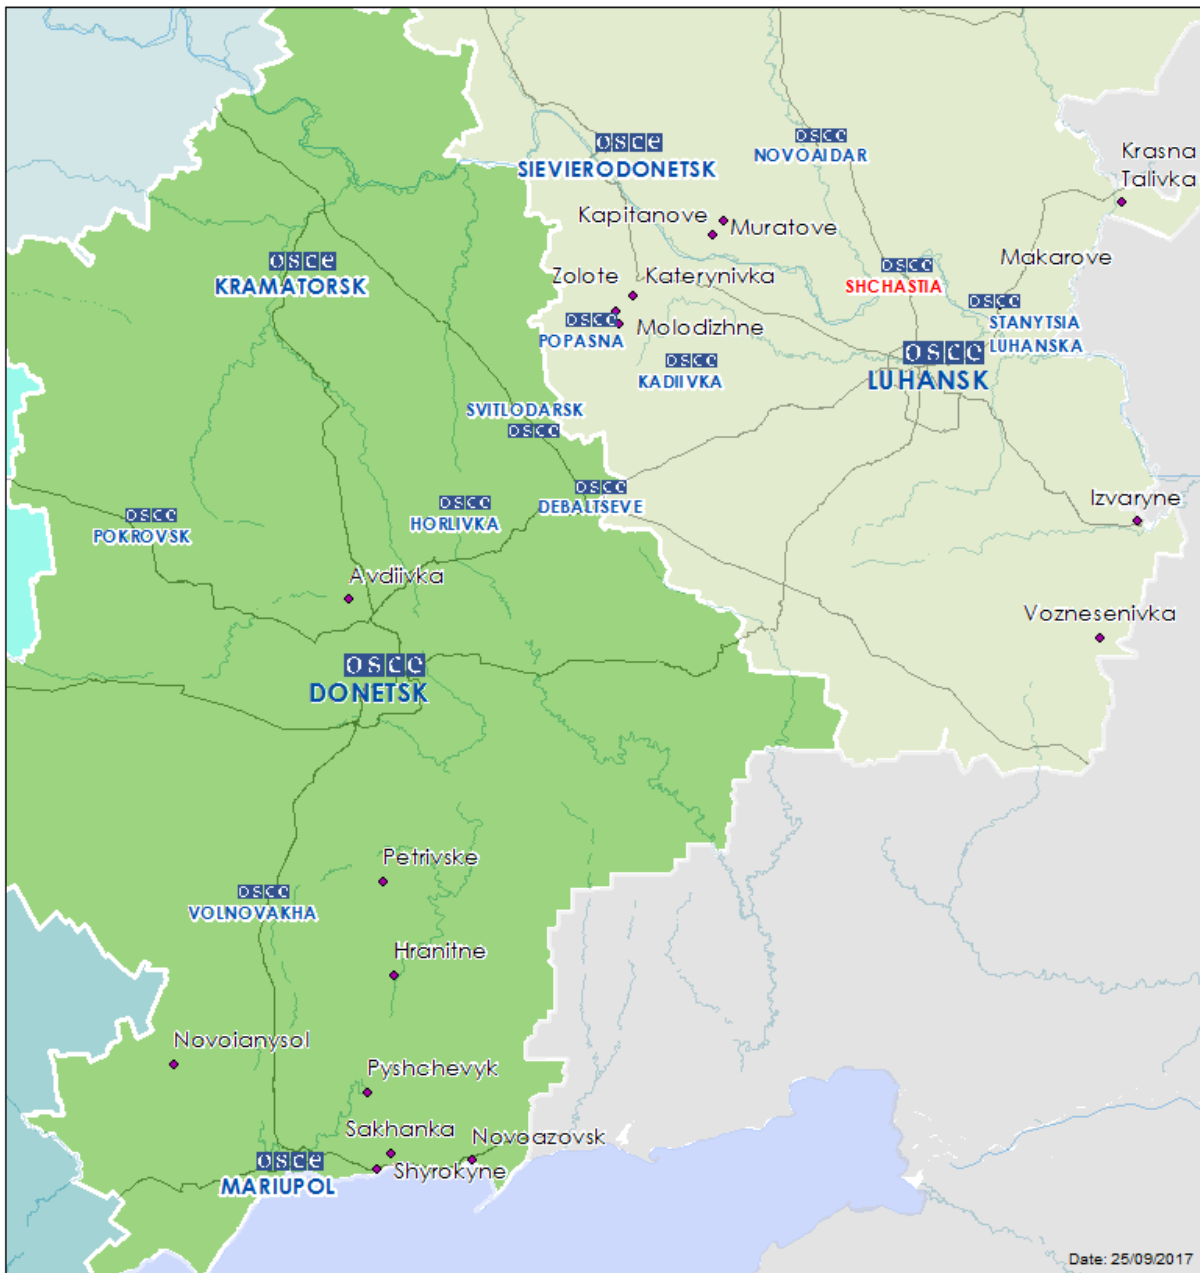

Карта Донецкой и Луганской областей²

²По решению Постоянного совета №1117 от 21 марта 2014 года, СММ базируется в десяти городах на всей территории Украины (Херсон, Одесса, Львов, Ивано-Франковск, Харьков, Донецк, Днепр, Черновцы, Луганск и Киев). Эта карта восточной Украины предназначена для иллюстративных целей. На ней указаны населенные пункты, упомянутые в отчете, а также те, где находятся офисы СММ (команды наблюдателей, представительства и передовые патрульные базы) в Донецкой и Луганской областях. (Красным цветом выделена передовая патрульная база, с которой сотрудники СММ были временно передислоцированы с 27 сентября 2016 года на основании рекомендаций экспертов по безопасности из некоторых государств-участников ОБСЕ).