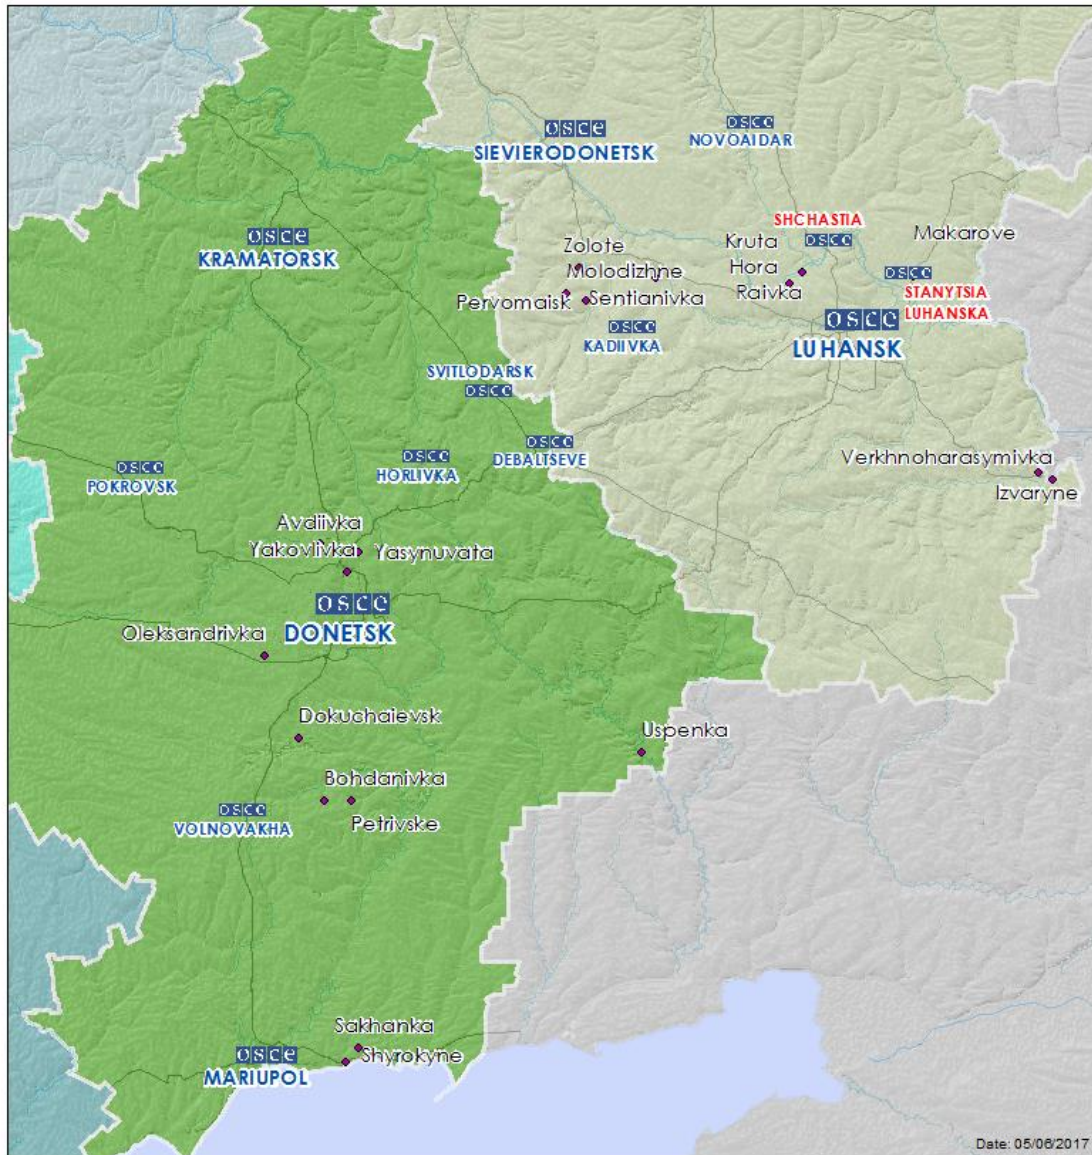

Мапа Донецької та Луганської областей²

² За рішенням Постійної ради №1117 від 21 березня 2014 року, СММ базується у десяти містах на всій території України (Херсон, Одеса, Львів, Івано-Франківськ, Харків, Донецьк, Дніпро, Чернівці, Луганськ і Київ). Ця мапа східної України призначена для ілюстративних цілей. На ній вказані населені пункти, згадані у звіті, а також ті, де є офіси СММ (команди спостерігачів, представництва і передові патрульні бази) в Донецькій і Луганській областях. (Червоним кольором виділені передові патрульні бази, з яких співробітники СММ були тимчасово передислоковані починаючи з 27 вересня 2016 року згідно з рекомендаціями експертів з безпеки з деяких держав-учасниць ОБСЄ).