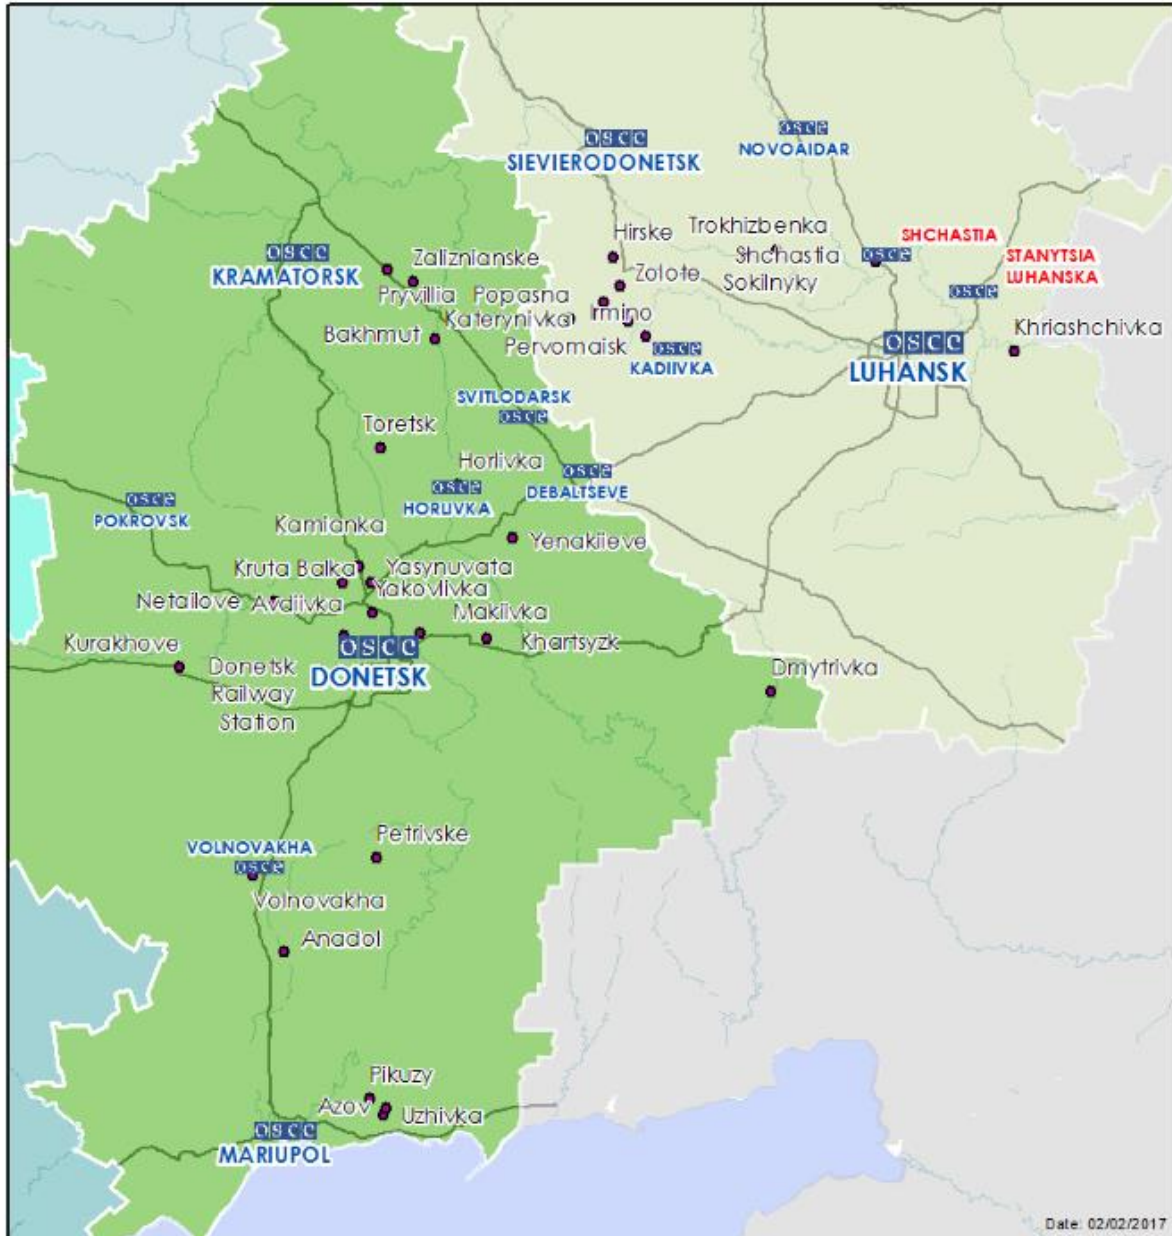

Мапа Донецької та Луганської областей²

² За рішенням Постійної ради №1117 від 21 березня 2014 року, СММ базується у десяти містах на всій території України (Херсон, Одеса, Львів, Івано–Франківськ, Харків, Донецьк, Дніпро, Чернівці, Луганськ і Київ). Ця мапа східної України призначена для ілюстративних цілей. На ній вказані населені пункти, згадані у звіті, а також ті, де є офіси СММ (команди спостерігачів, представництва і передові патрульні бази) в Донецькій і Луганській областях. (Червоним кольором виділені передові патрульні бази, з яких співробітники СММ були тимчасово передислоковані починаючи з 27 вересня згідно з рекомендаціями експертів з безпеки з деяких держав–учасниць ОБСЄ).