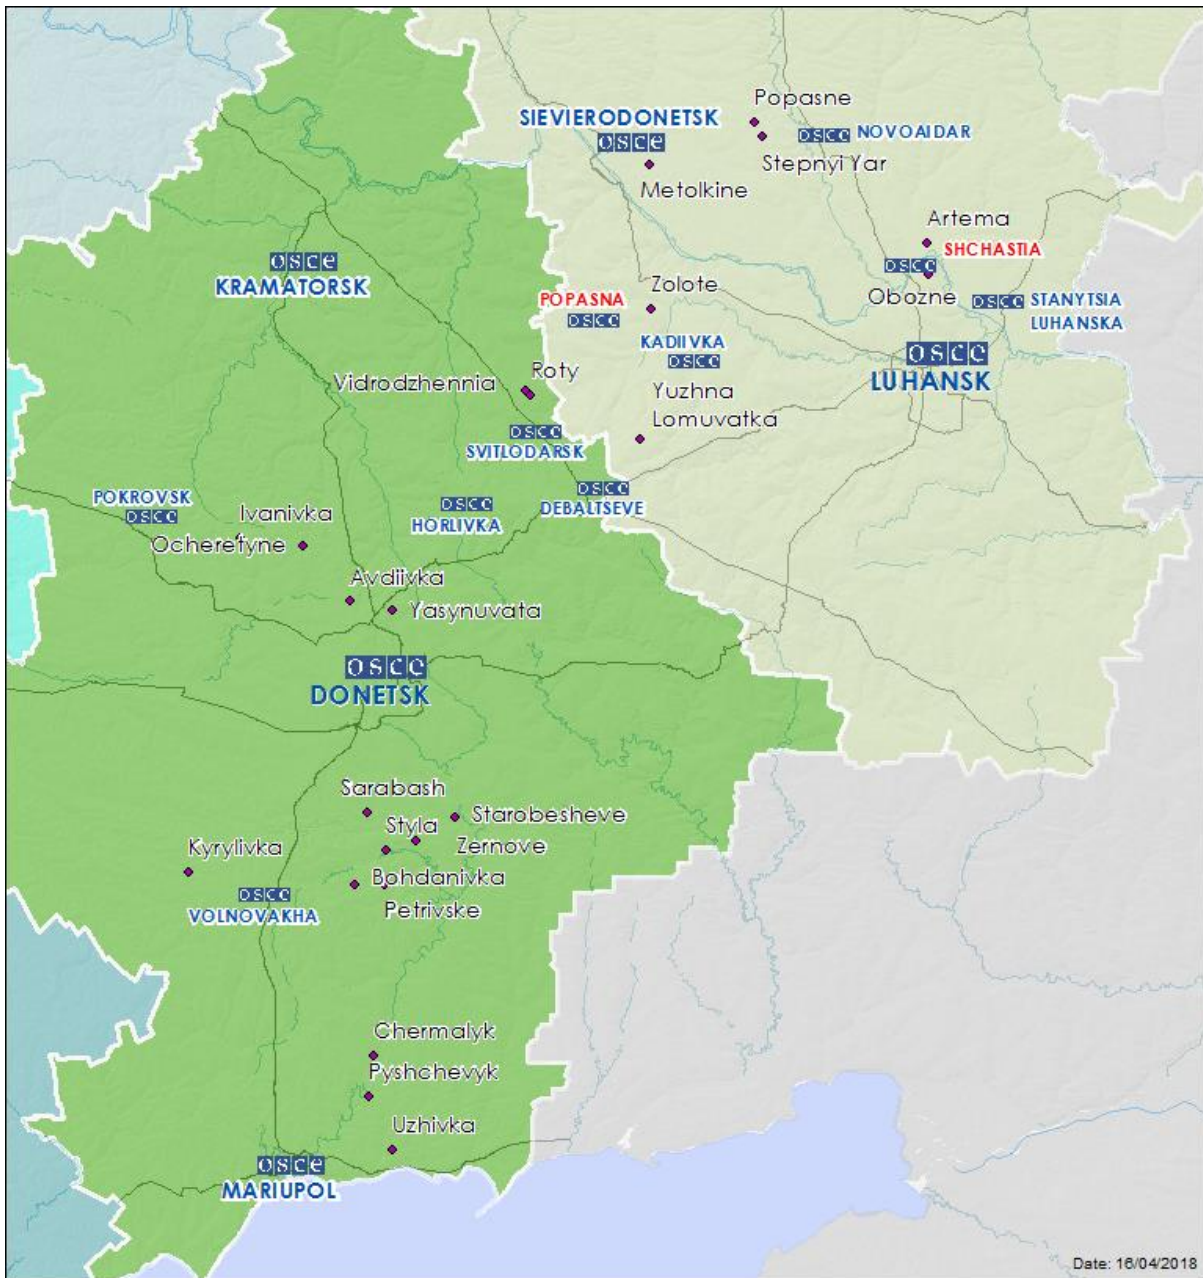

Мапа Донецької та Луганської областей³

³ За рішенням Постійної ради №1117 від 21 березня 2014 року, СММ базується у десяти містах на всій території України (Херсон, Одеса, Львів, Івано-Франківськ, Харків, Донецьк, Дніпро, Чернівці, Луганськ і Київ). Ця мапа східної України призначена для ілюстративних цілей. На ній вказані населені пункти, згадані у звіті, а також ті, де є офіси СММ (команди спостерігачів, представництва і передові патрульні бази) в Донецькій і Луганській областях. (Червоним кольором виділені передові патрульні бази, з яких співробітники СММ були тимчасово передислоковані починаючи з 27 вересня 2016 року згідно з рекомендаціями експертів з безпеки з деяких держав-учасниць ОБСЄ та з урахуванням вимог СММ щодо безпеки).