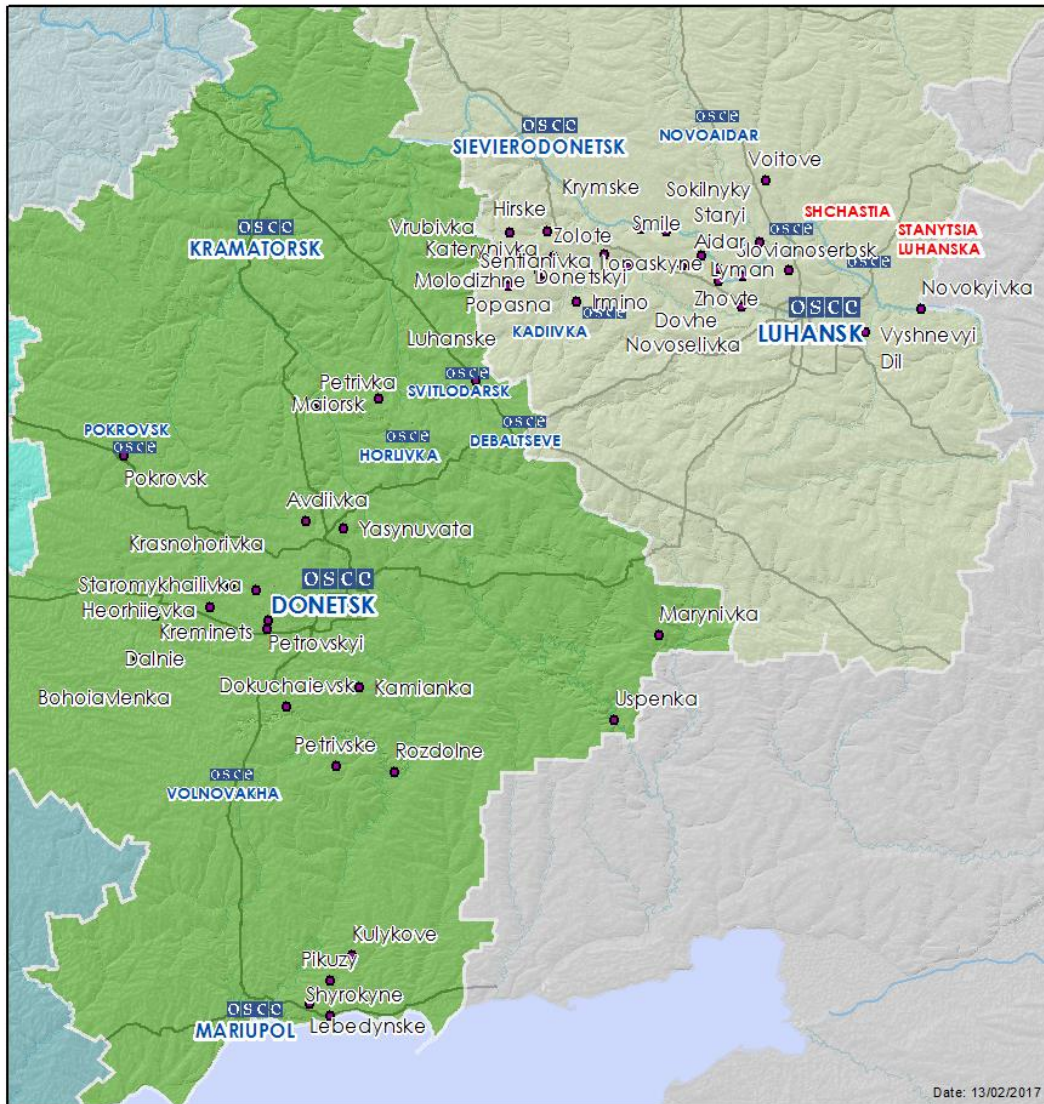

Карта Донецкой и Луганской областей²

²По решению Постоянного совета №1117 от 21 марта 2014 года, СММ базируется в десяти городах на всей территории Украины (Херсон, Одесса, Львов, Ивано-Франковск, Харьков, Донецк, Днепр, Черновцы, Луганск и Киев). Эта карта восточной Украины предназначена для иллюстративных целей. На ней указаны населенные пункты, упомянутые в отчете, а также те, где находятся офисы СММ (команды наблюдателей, представительства и передовые патрульные базы) в Донецкой и Луганской областях (Красным цветом выделены передовые патрульные базы, с которых сотрудники СММ были временно передислоцированы с 27 сентября на основании рекомендаций экспертов по безопасности из некоторых государств-участников ОБСЕ).