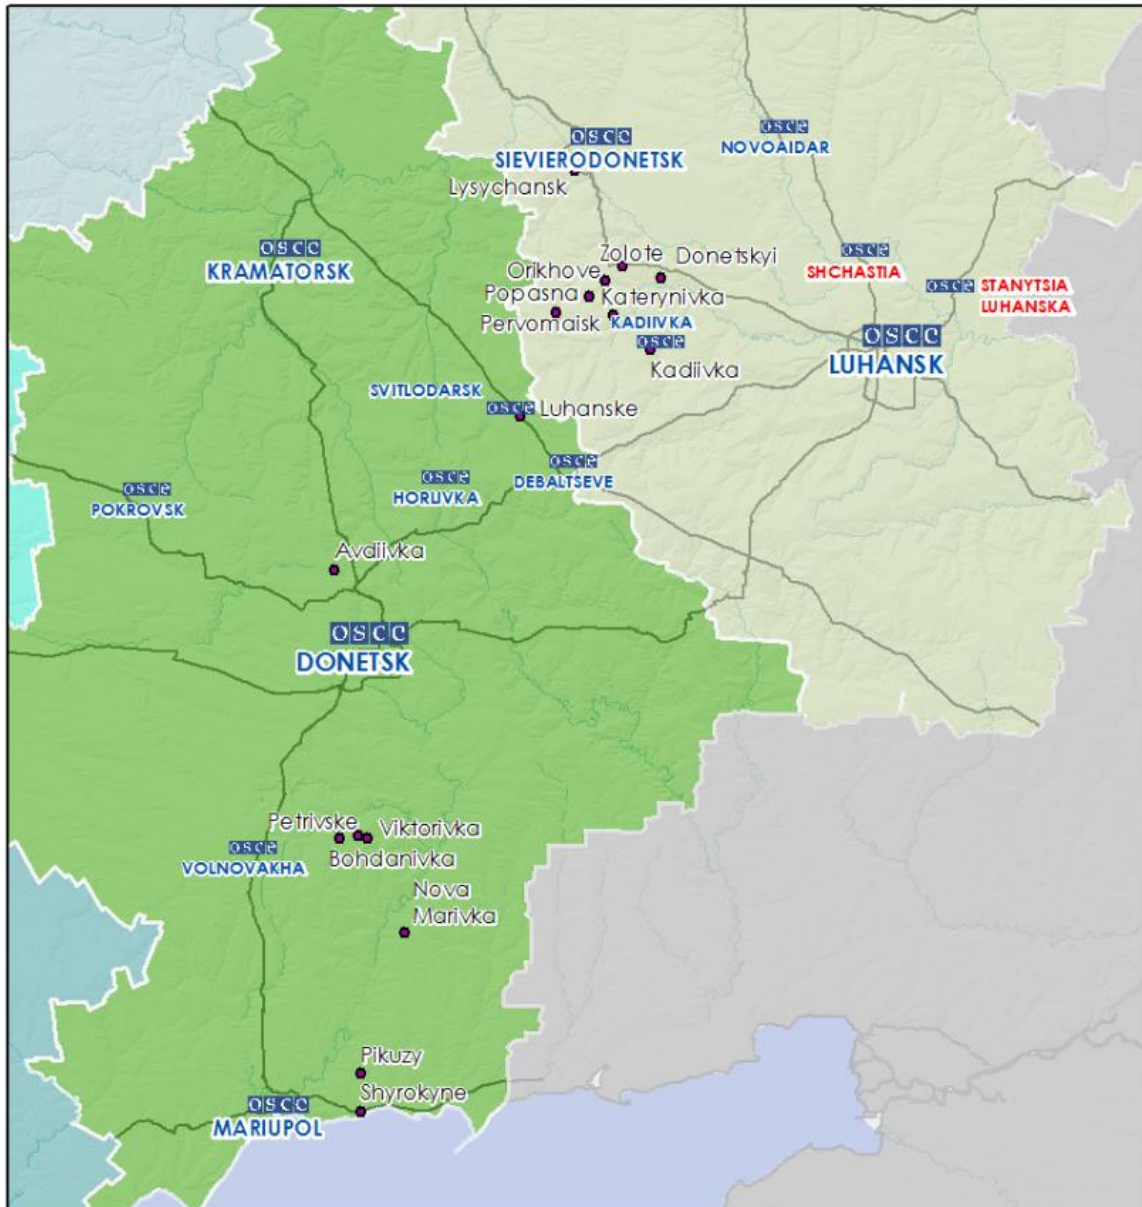

Мапа Донецької та Луганської областей²

² За рішенням Постійної ради №1117 від 21 березня 2014 року, СММ базується у десяти містах на всій території України (Херсон, Одеса, Львів, Івано-Франківськ, Харків, Донецьк, Дніпро, Чернівці, Луганськ і Київ). Ця мапа східної України призначена для ілюстративних цілей. На ній вказані населені пункти, згадані у звіті, а також ті, де є офіси СММ (команди спостерігачів, представництва і передові патрульні бази) в Донецькій і Луганській областях. (Червоним кольором виділені передові патрульні бази, з яких співробітники СММ були тимчасово передислоковані починаючи з 27 вересня згідно з рекомендаціями експертів з безпеки з деяких держав-учасниць ОБСЄ).