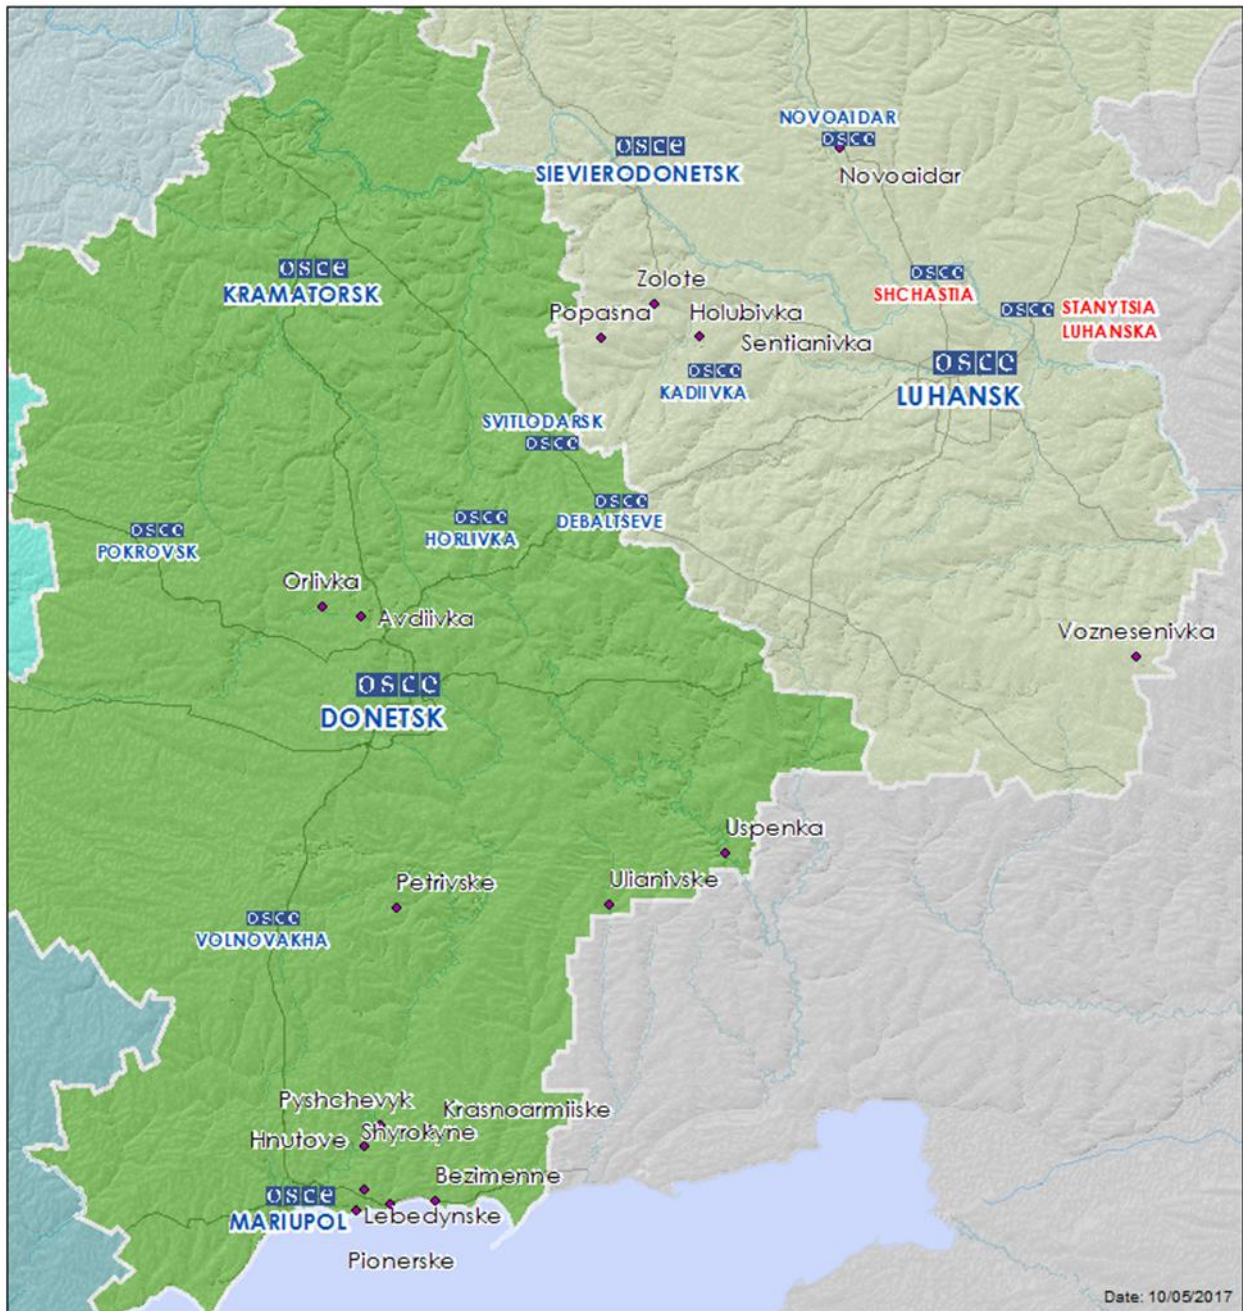

4 км на ПдСх від н. п. Райгородка (підконтрольний уряду, 34 км на ПнЗх від Луганська)	8–10 км на ПдПдЗх	Чули 2 вибухи невизначеного походження	Н/Д	9 травня, 13:50-13:55
200 м на Пд від підконтрольної «ЛНР» сторони мосту в н. п. Станиця Луганська (16 км на ПнСх від Луганська)	0,5–0,8 км на Сх	Чули 12 одиночних пострілів (за оцінкою, у межах ділянки розведення сил і засобів)	Стрілецька зброя	9 травня, 16:57-17:06
		Чули 2 черги (за оцінкою, у межах ділянки розведення сил і засобів)		

Мапа Донецької та Луганської областей²

² За рішенням Постійної ради №1117 від 21 березня 2014 року, СММ базується у десяти містах на всій території України (Херсон, Одеса, Львів, Івано-Франківськ, Харків, Донецьк, Дніпро, Чернівці, Луганськ і Київ). Ця мапа східної України призначена для ілюстративних цілей. На ній вказані населені пункти, згадані у звіті, а також ті, де є офіси СММ (команди спостерігачів, представництва і передові патрульні бази) в Донецькій і Луганській областях. (Червоним кольором виділені передові патрульні бази, з яких співробітники СММ були тимчасово передислоковані починаючи з 27 вересня згідно з рекомендаціями експертів з безпеки з деяких держав-учасниць ОБСЄ).