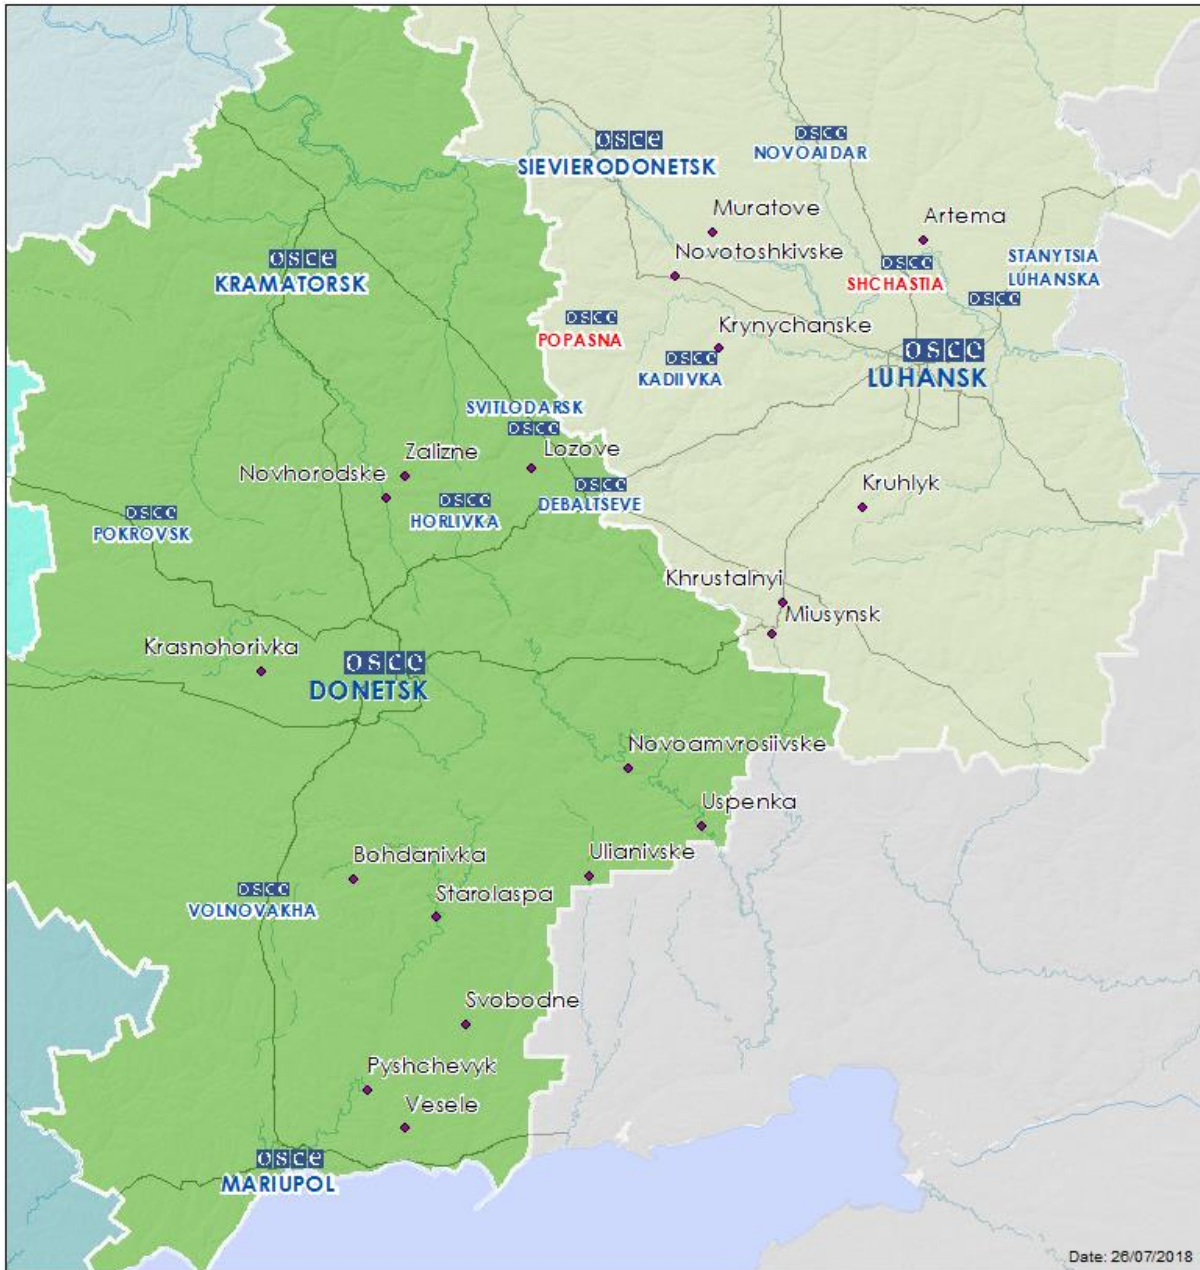

Мапа Донецької та Луганської областей²

² За рішенням Постійної ради №1117 від 21 березня 2014 року, СММ базується у десяти містах на всій території України (Херсон, Одеса, Львів, Івано-Франківськ, Харків, Донецьк, Дніпро, Чернівці, Луганськ і Київ). Ця мапа східної України призначена для ілюстративних цілей. На ній вказані населені пункти, згадані у звіті, а також ті, де є офіси СММ (команди спостерігачів, представництва і передові патрульні бази) в Донецькій і Луганській областях. (Червоним кольором виділені передові патрульні бази, з яких співробітники СММ були тимчасово передислоковані згідно з рекомендаціями експертів з безпеки з деяких держав-учасниць ОБСЄ та з урахуванням вимог СММ щодо безпеки).