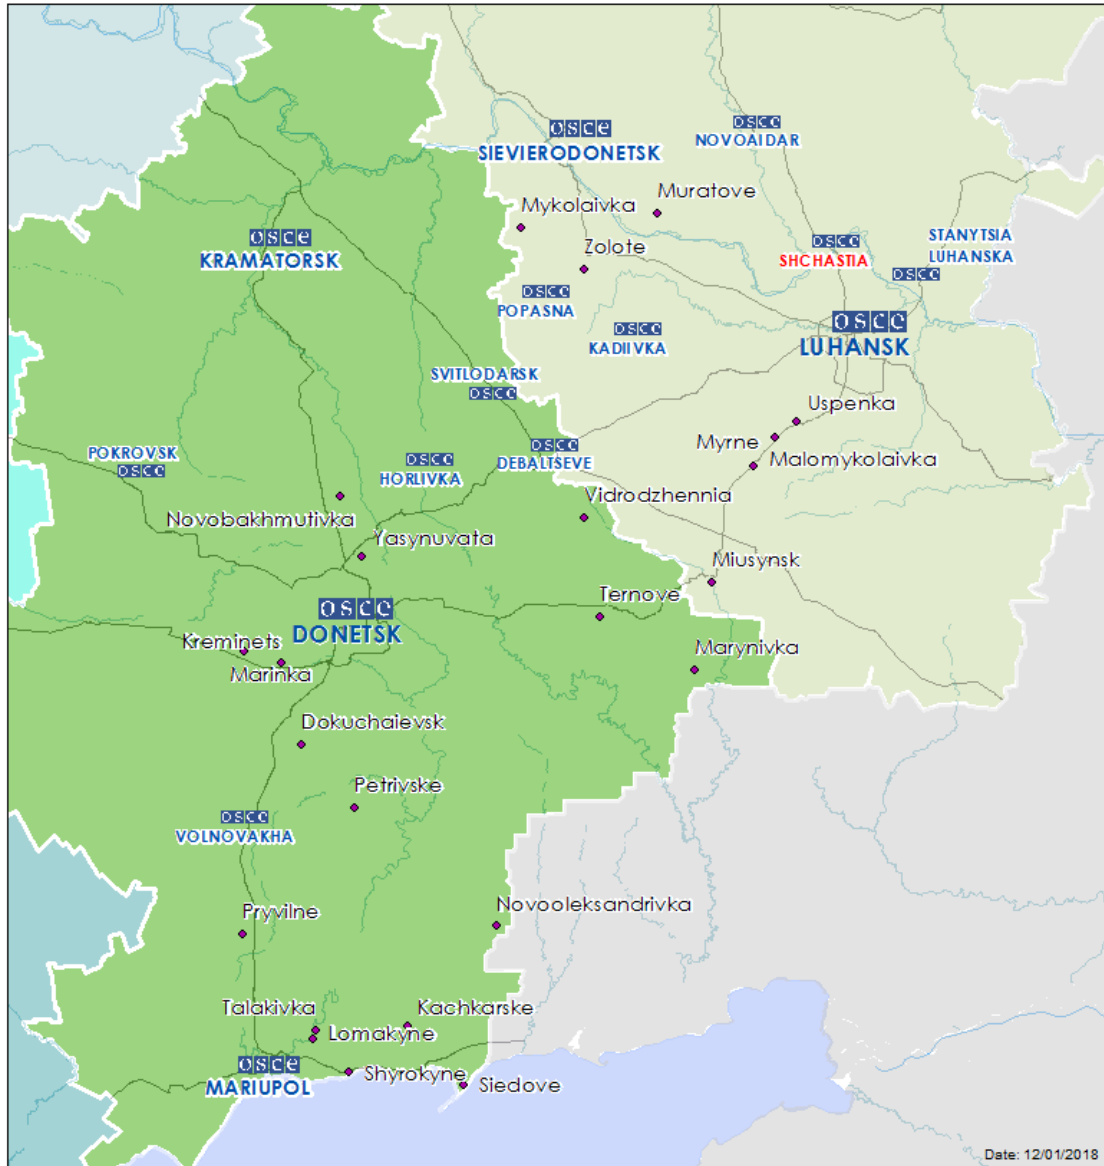

Мапа Донецької та Луганської областей²

² За рішенням Постійної ради №1117 від 21 березня 2014 року, СММ базується у десяти містах на всій території України (Херсон, Одеса, Львів, Івано–Франківськ, Харків, Донецьк, Дніпро, Чернівці, Луганськ і Київ). Ця мапа східної України призначена для ілюстративних цілей. На ній вказані населені пункти, згадані у звіті, а також ті, де є офіси СММ (команди спостерігачів, представництва і передові патрульні бази) в Донецькій і Луганській областях. (Червоним кольором виділена передова патрульна база, з якої співробітники СММ були тимчасово передислоковані починаючи з 27 вересня 2016 року згідно з рекомендаціями експертів з безпеки з деяких держав–учасниць ОБСЄ).