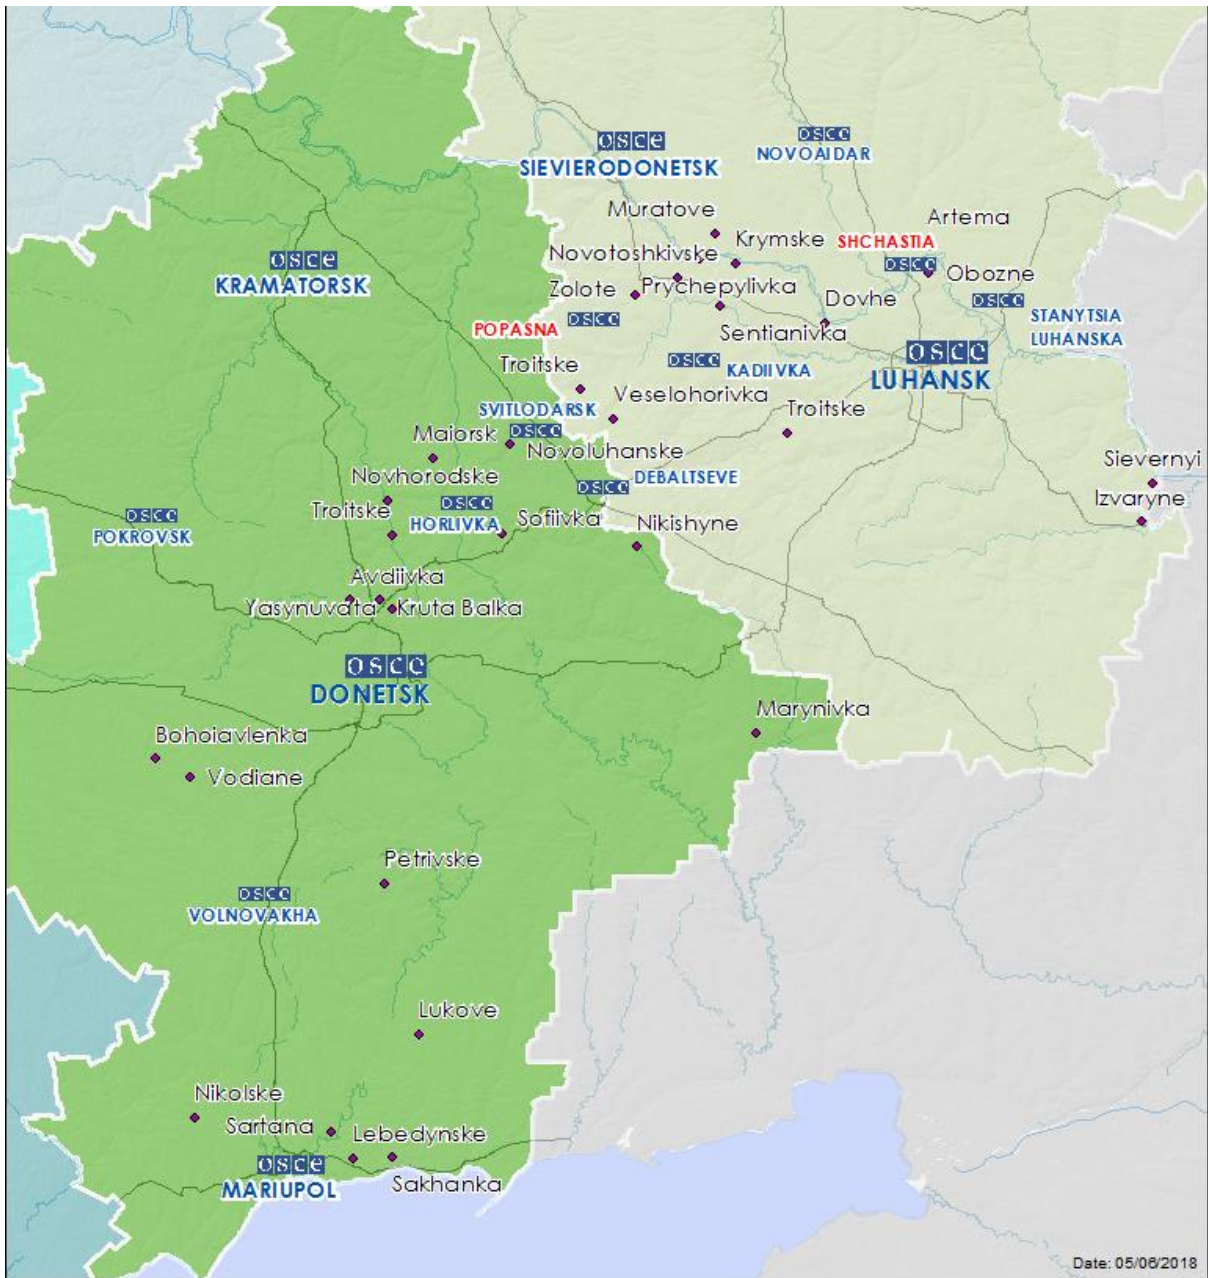

## Карта Донецкой и Луганской областей<sup>2</sup>

<sup>2</sup> По решению Постоянного совета №1117 от 21 марта 2014 года, СММ базируется в десяти городах на всей территории Украины (Херсон, Одесса, Львов, Ивано-Франковск, Харьков, Донецк, Днепр, Черновцы, Луганск и Киев). Эта карта восточной Украины предназначена для иллюстративных целей. На ней указаны населенные пункты, упомянутые в отчете, а также те, где находятся офисы СММ (команды наблюдателей, представительства и передовые патрульные базы) в Донецкой и Луганской областях. (Красным цветом выделены передовые патрульные базы, с которых сотрудники СММ были временно передислоцированы на основании рекомендаций экспертов по безопасности из некоторых государств-участников ОБСЕ и с учетом требований СММ по безопасности).