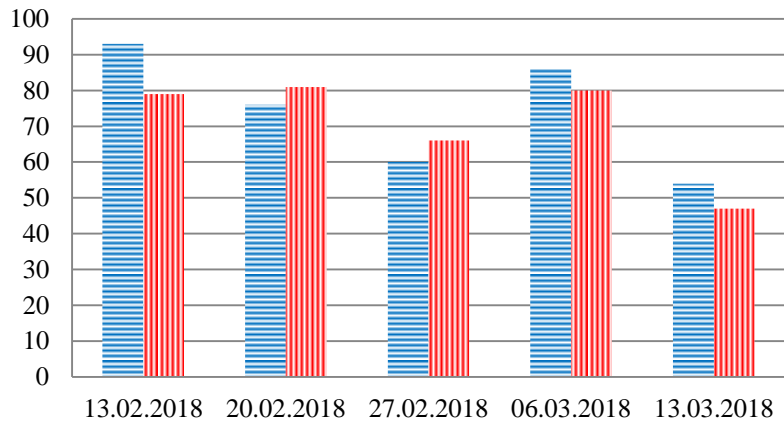

Тенденции и цифры визуально

(За период с 09:00 13 февраля 2018 года по 09:00 13 марта 2018 года)

■ – в Российскую Федерацию ■ – на Украину

Грузовые минивэны

Поезда