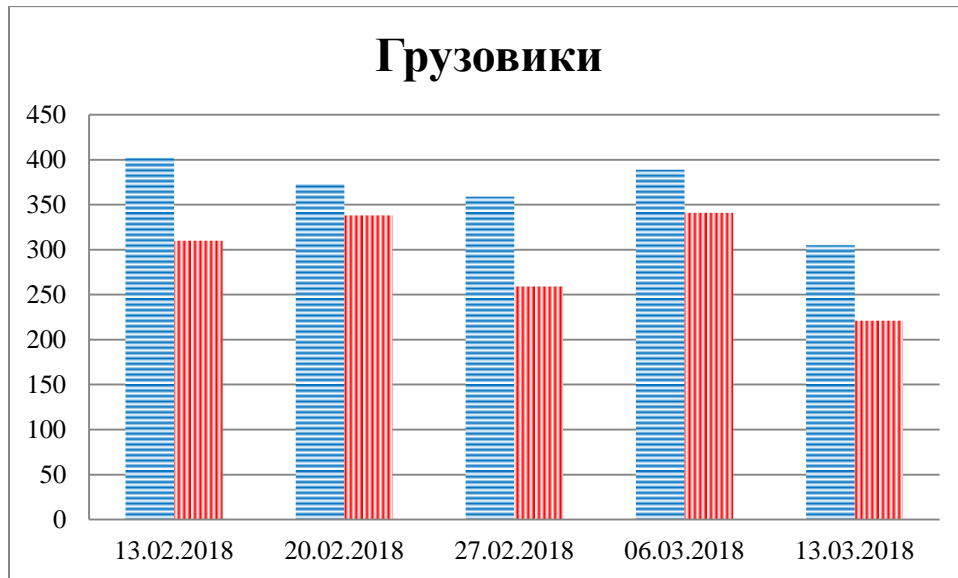

Тенденции и цифры визуально

(За период с 09:00 13 февраля 2018 года по 09:00 13 марта 2018 года)

■ – в Российскую Федерацию ■ – на Украину

Грузовые минивэны

Поезда