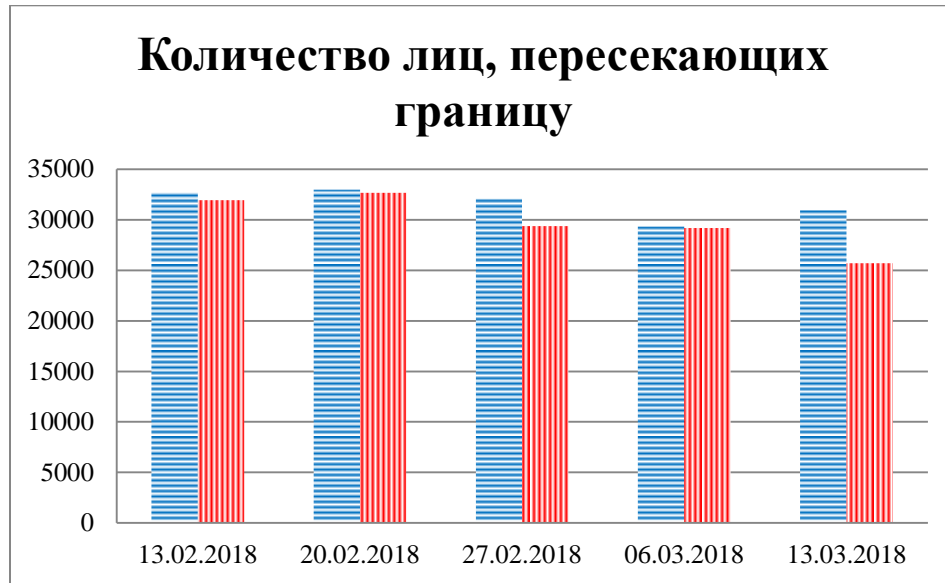

Тенденции и цифры визуально

(За период с 09:00 13 февраля 2018 года по 09:00 13 марта 2018 года)

■ – в Российскую Федерацию ■ – на Украину

Грузовые минивэны

Поезда