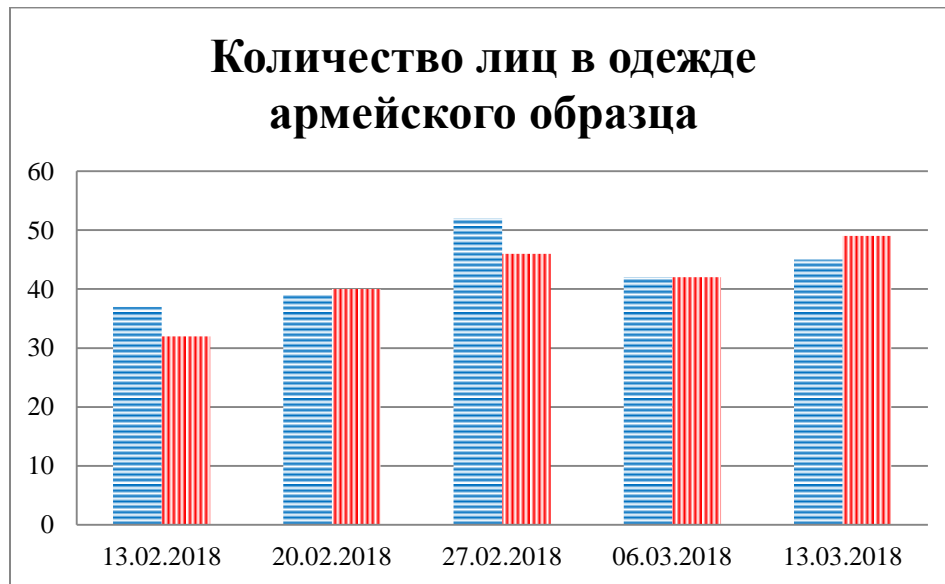

Тенденции и цифры визуально

(За период с 09:00 13 февраля 2018 года по 09:00 13 марта 2018 года)

■ – в Российскую Федерацию ■ – на Украину

Грузовые минивэны

Поезда