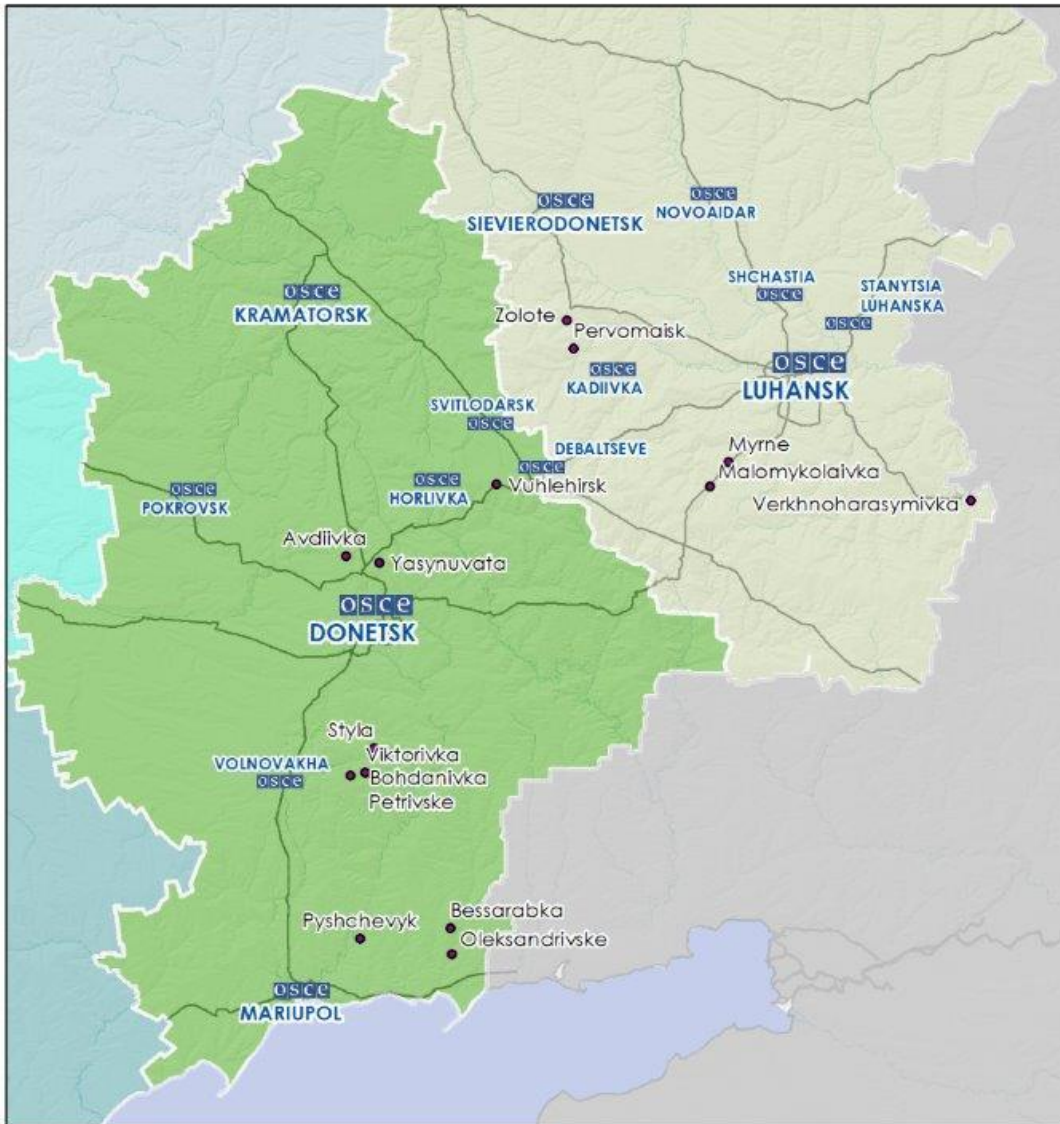

	2-4 км к СЗ	Слышали 3 очереди	Стрелковое оружие	28 сентября, 15:03
	3-5 км к СЗ	Слышали 2 взрыва неопределенного происхождения	Н/Д	28 сентября, 15:10
		Слышали 1 взрыв неопределенного происхождения		28 сентября, 15:22
с. Петровское (подконтрольное «ДНР», 41 км к Ю от Донецка)	5-7 км к ЮЗ	Слышали 20 взрывов неопределенного происхождения	Н/Д	28 сентября, 13:00- 13:15
с. Бессарабка (подконтрольное «ДНР», 85 км к Ю от Донецка)	3 км к ССЗ	Слышали 2 взрыва неопределенного происхождения	Н/Д	28 сентября, 10:35
г. Авдеевка (подконтрольный правительству, 17 км к С от Донецка)	3-4 км к ССВ	Слышали 1 взрыв неопределенного происхождения	Н/Д	28 сентября, 10:38
	2 км к ССВ	Слышали более 20 выстрелов	Стрелковое оружие	28 сентября, 10:41
	3-5 км к ЮЮВ	Слышали 1 взрыв неопределенного происхождения	Н/Д	28 сентября, 12:52
пгт Малониколаевка (подконтрольный «ЛНР», 36 км к ЮЗ от Луганска)	5-10 км к СЗ	Слышали 6 взрывов неопределенного происхождения (по оценке, учения с боевой стрельбой)	Н/Д	28 сентября, 10:26- 10:33
с. Троицкое (подконтрольное правительству, 69 км к З от Луганска)	Н/Д к ЮЗ	Слышали 1 очередь	Крупнокалиберный пулемет	28 сентября, 13:03

Карта Донецкой и Луганской областей²

² По решению Постоянного Совета №1117 от 21 марта 2014 года, СММ базируется в десяти городах на всей территории Украины (Херсон, Одесса, Львов, Ивано-Франковск, Харьков, Донецк, Днепр, Черновцы, Луганск и Киев). Эта карта восточной Украины предназначена для иллюстративных целей. На ней указаны населенные пункты, упомянутые в отчете, а также те, где находятся офисы СММ (команды наблюдателей, представительства и передовые патрульные базы) в Донецкой и Луганской областях.