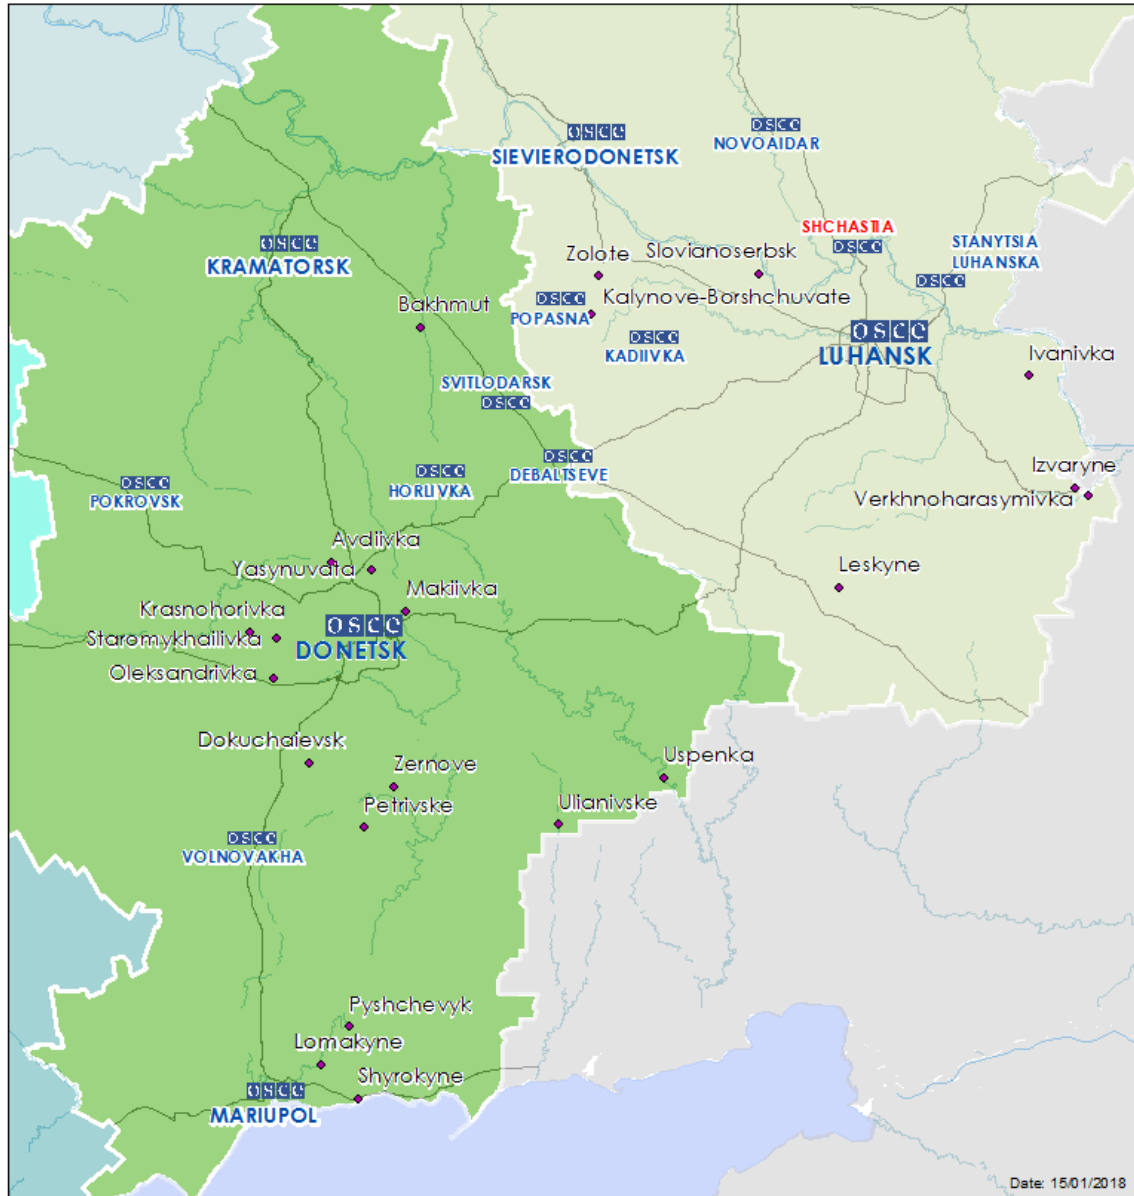

Мапа Донецької та Луганської областей²

² За рішенням Постійної ради №1117 від 21 березня 2014 року, СММ базується у десяти містах на всій території України (Херсон, Одеса, Львів, Івано-Франківськ, Харків, Донецьк, Дніпро, Чернівці, Луганськ і Київ). Ця мапа східної України призначена для ілюстративних цілей. На ній вказані населені пункти, згадані у звіті, а також ті, де є офіси СММ (команди спостерігачів, представництва і передові патрульні бази) в Донецькій і Луганській областях. (Червоним кольором виділена передова патрульна база, з якої співробітники СММ були тимчасово передислоковані починаючи з 27 вересня 2016 року згідно з рекомендаціями експертів з безпеки з деяких держав-учасниць ОБСЄ).