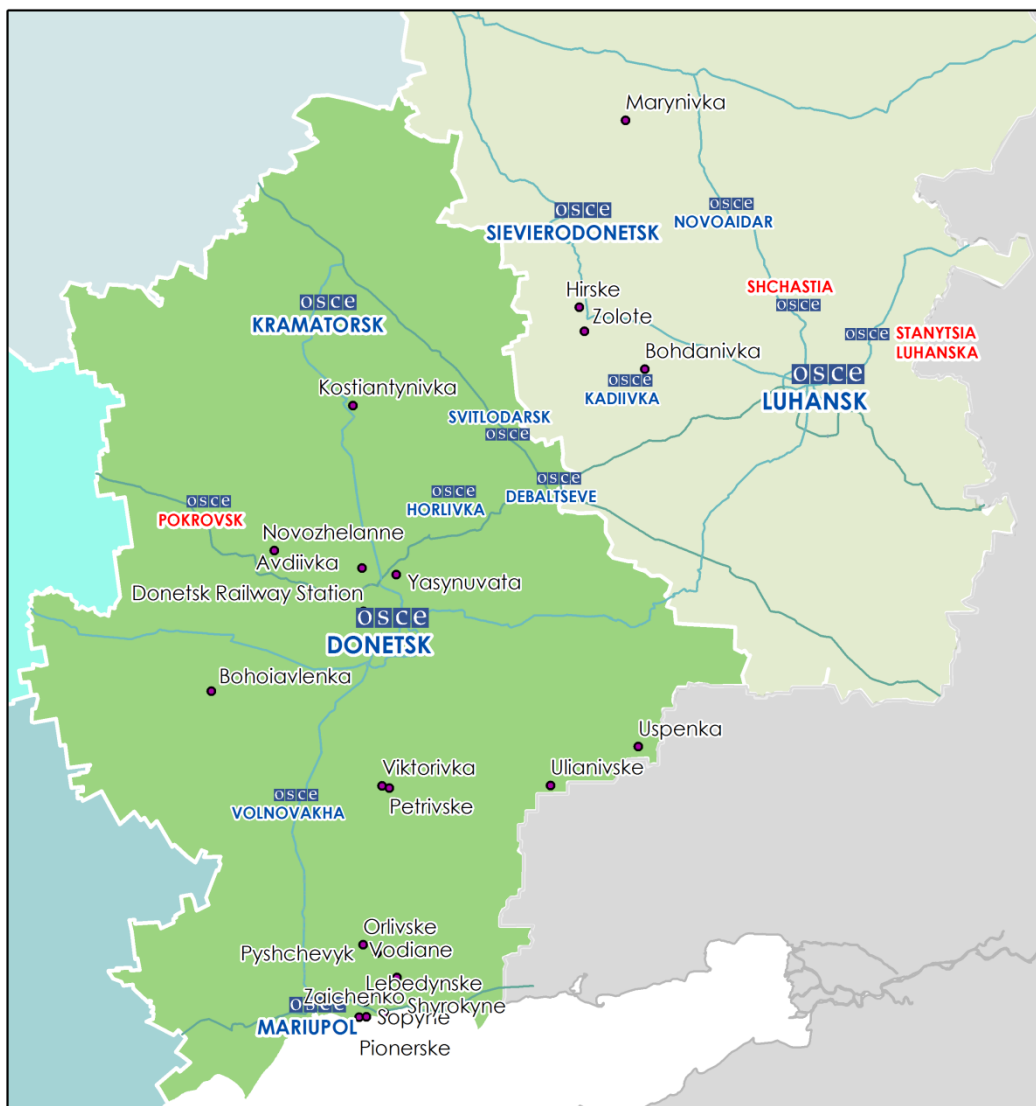

Карта Донецкой и Луганской областей²

² По решению Постоянного Совета №1117 от 21 марта 2014 года, СММ базируется в десяти городах на всей территории Украины (Херсон, Одесса, Львов, Ивано-Франковск, Харьков, Донецк, Днепр, Черновцы, Луганск и Киев). Эта карта восточной Украины предназначена для иллюстративных целей. На ней указаны населенные пункты, упомянутые в отчете, а также те, где находятся офисы СММ (команды наблюдателей, представительства и передовые патрульные базы) в Донецкой и Луганской областях. Красным цветом выделены передовые патрульные базы, с которых сотрудники СММ были временно передислоцированы с 27 сентября на основании рекомендаций экспертов по безопасности некоторых государств-участников ОБСЕ.