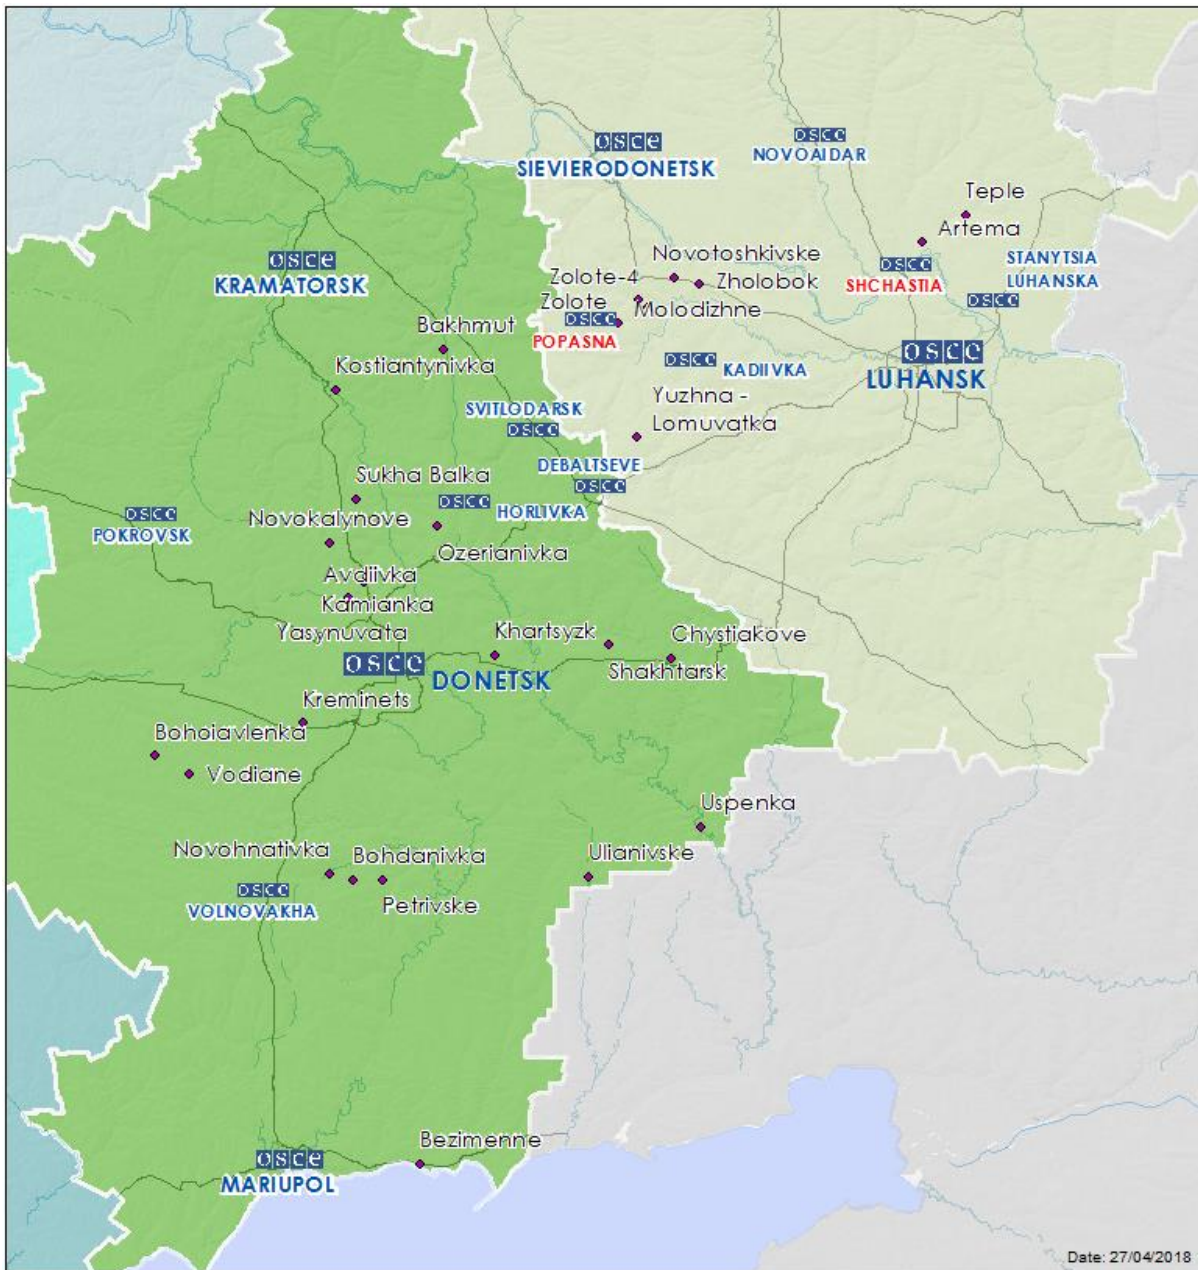

Карта Донецкой и Луганской областей²

² По решению Постоянного совета №1117 от 21 марта 2014 года, СММ базируется в десяти городах на всей территории Украины (Херсон, Одесса, Львов, Ивано-Франковск, Харьков, Донецк, Днепр, Черновцы, Луганск и Киев). Эта карта восточной Украины предназначена для иллюстративных целей. На ней указаны населенные пункты, упомянутые в отчете, а также те, где находятся офисы СММ (команды наблюдателей, представительства и передовые патрульные базы) в Донецкой и Луганской областях. (Красным цветом выделены передовые патрульные базы, с которых сотрудники СММ были временно передислоцированы на основании рекомендаций экспертов по безопасности из некоторых государств-участников ОБСЕ и с учетом требований СММ по безопасности).