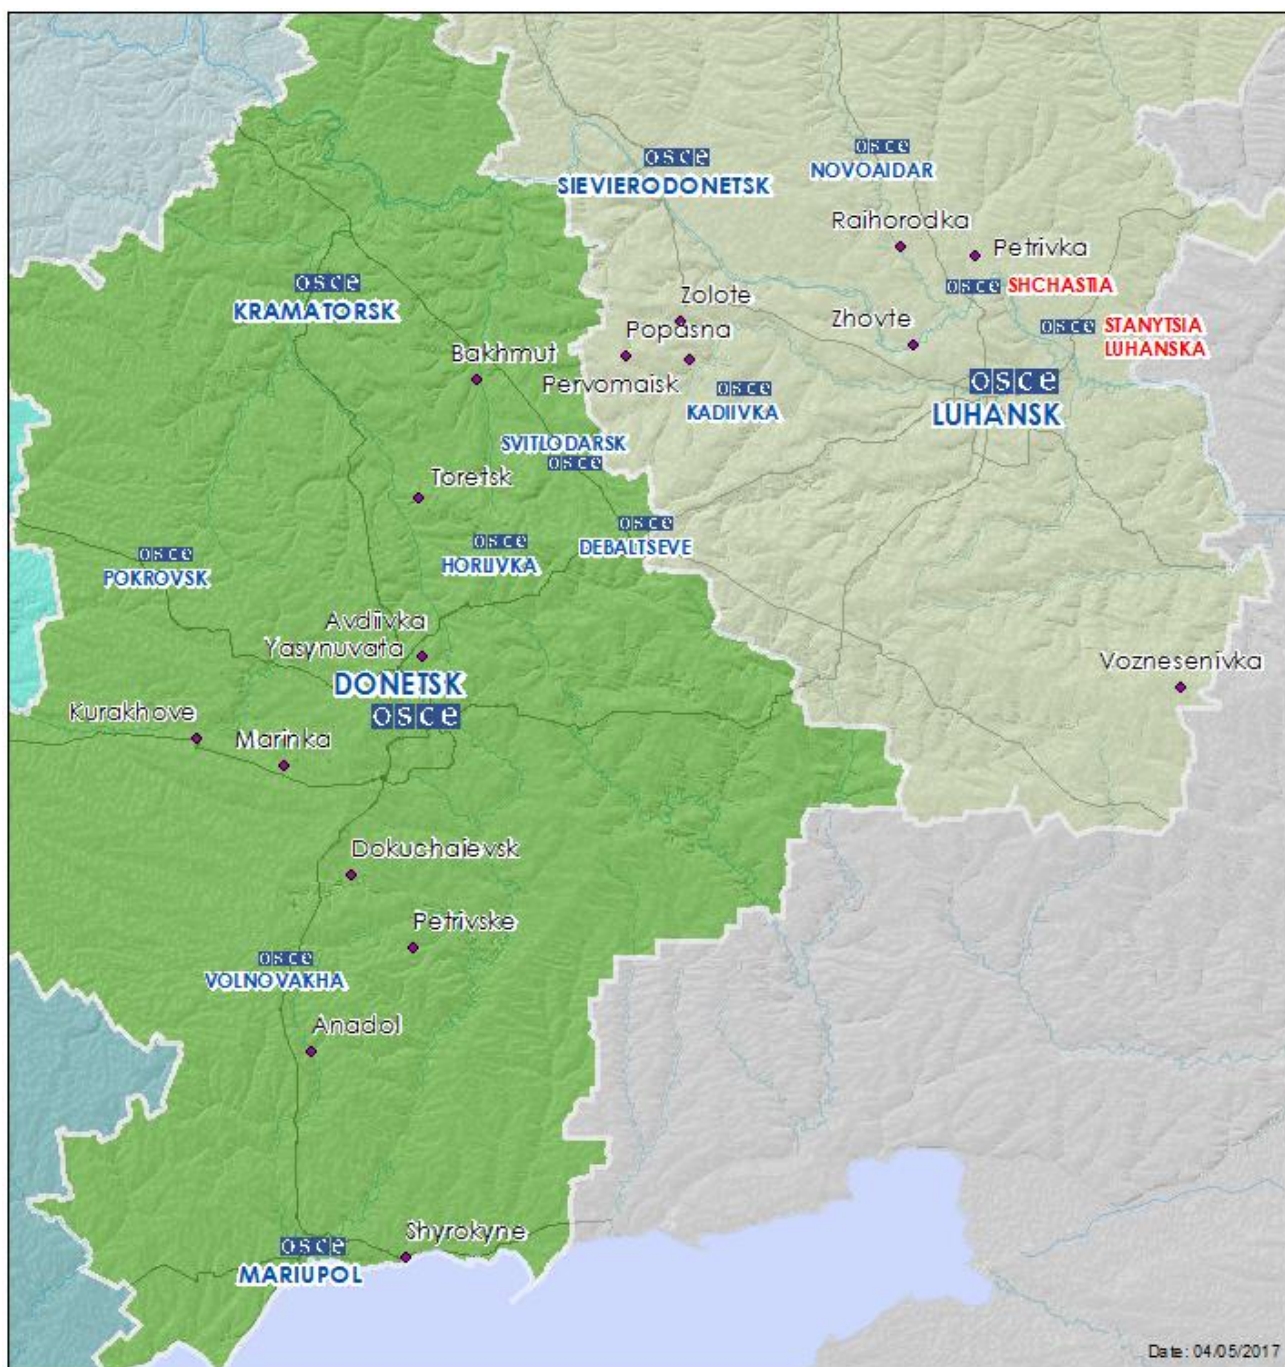

Мапа Донецької та Луганської областей²

² За рішенням Постійної ради №1117 від 21 березня 2014 року, СММ базується у десяти містах на всій території України (Херсон, Одеса, Львів, Івано–Франківськ, Харків, Донецьк, Дніпро, Чернівці, Луганськ і Київ). Ця мапа східної України призначена для ілюстративних цілей. На ній вказані населені пункти, згадані у звіті, а також ті, де є офіси СММ (команди спостерігачів, представництва і передові патрульні бази) в Донецькій і Луганській областях. (Червоним кольором виділені передові патрульні бази, з яких співробітники СММ були тимчасово передислоковані починаючи з 27 вересня 2016 року згідно з рекомендаціями експертів з безпеки з деяких держав–учасниць ОБСЄ).