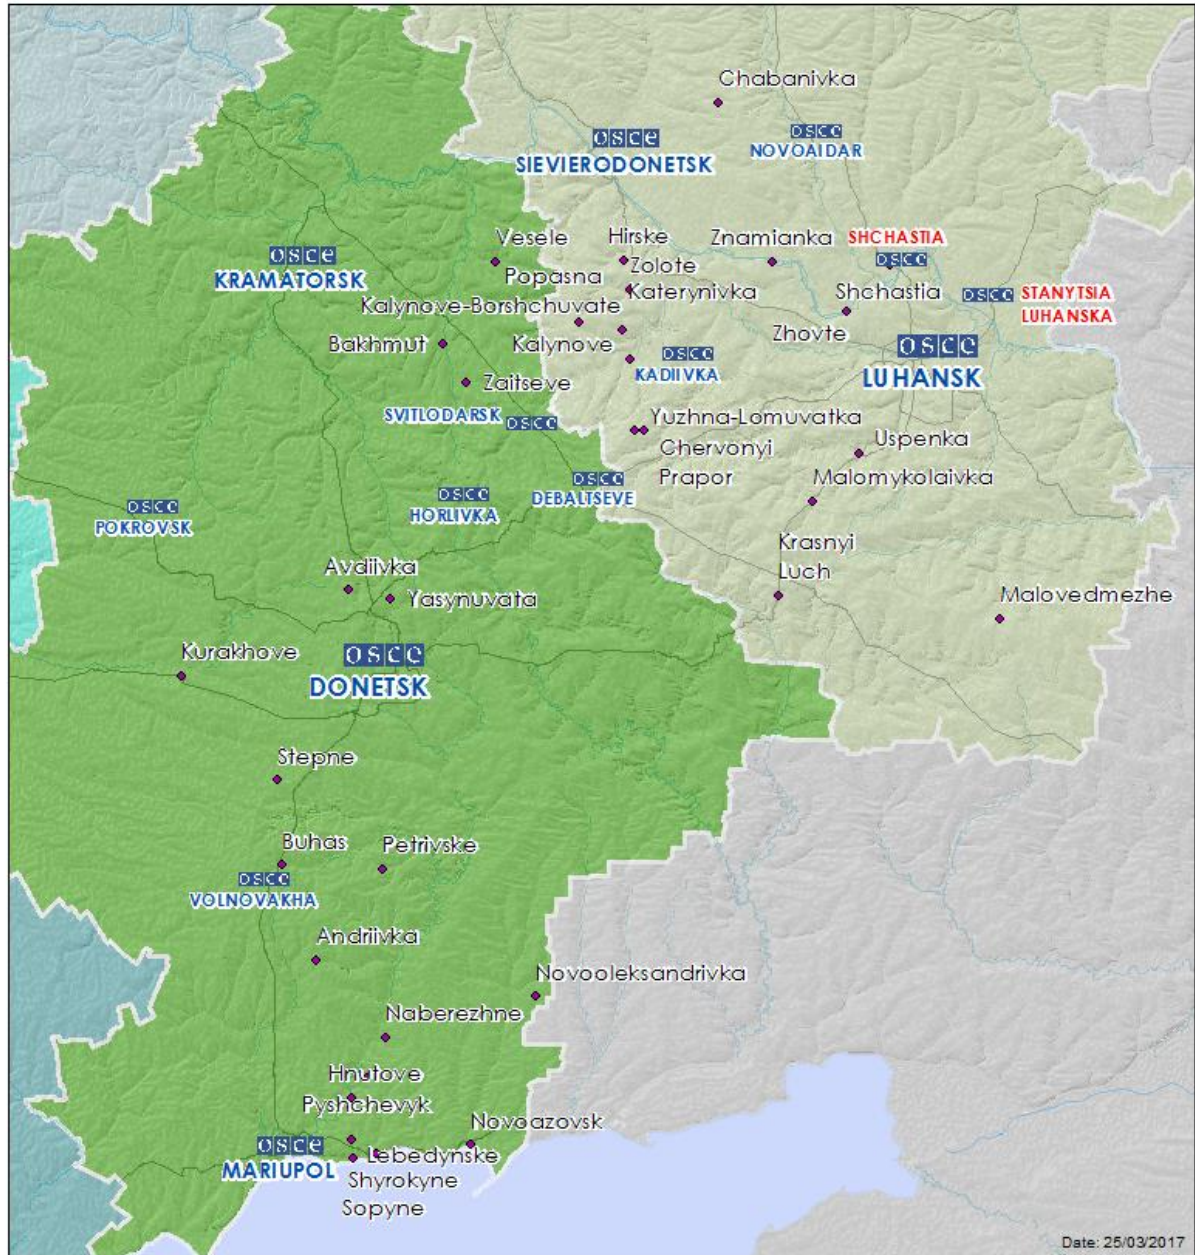

Карта Донецкой и Луганской областей²

² По решению Постоянного совета №1117 от 21 марта 2014 года, СММ базируется в десяти городах на всей территории Украины (Херсон, Одесса, Львов, Ивано-Франковск, Харьков, Донецк, Днепр, Черновцы, Луганск и Киев). Эта карта восточной Украины предназначена для иллюстративных целей. На ней указаны населенные пункты, упомянутые в отчете, а также те, где находятся офисы СММ (команды наблюдателей, представительства и передовые патрульные базы) в Донецкой и Луганской областях. (Красным цветом выделены передовые патрульные базы, с которых сотрудники СММ были временно передислоцированы с 27 сентября на основании рекомендаций экспертов по безопасности из некоторых государств-участников ОБСЕ).