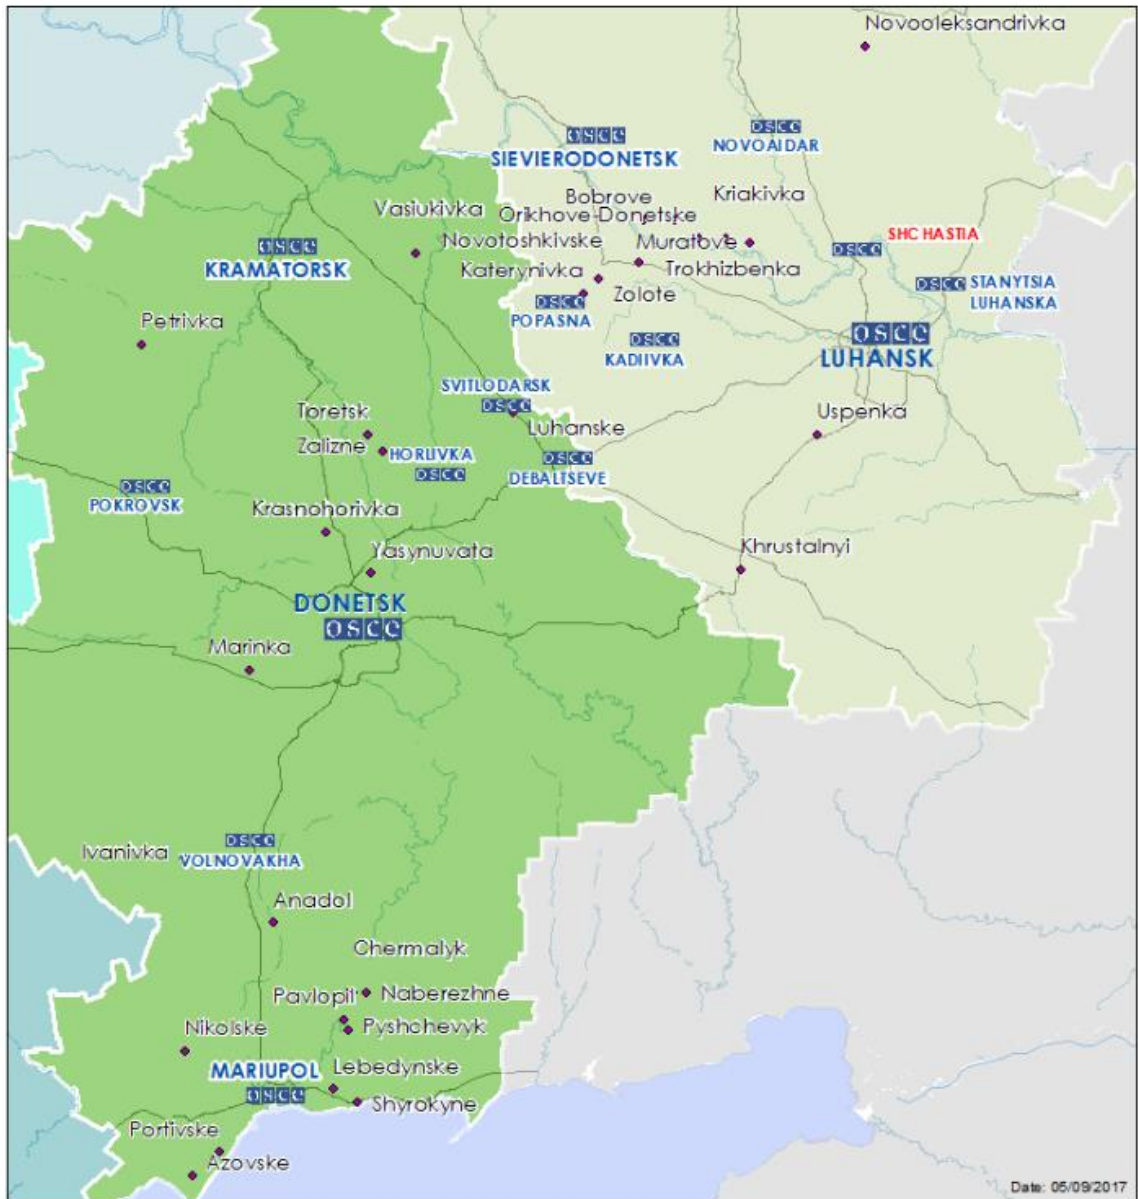

Карта Донецкой и Луганской областей²

² По решению Постоянного совета №1117 от 21 марта 2014 года, СММ базируется в десяти городах на всей территории Украины (Херсон, Одесса, Львов, Ивано-Франковск, Харьков, Донецк, Днепр, Черновцы, Луганск и Киев). Эта карта восточной Украины предназначена для иллюстративных целей. На ней указаны населенные пункты, упомянутые в отчете, а также те, где находятся офисы СММ (команды наблюдателей, представительства и передовые патрульные базы) в Донецкой и Луганской областях. (Красным цветом выделена передовая патрульная база, с которой сотрудники СММ были временно передислоцированы с 27 сентября 2016 года на основании рекомендаций экспертов по безопасности из некоторых государств-участников ОБСЕ).