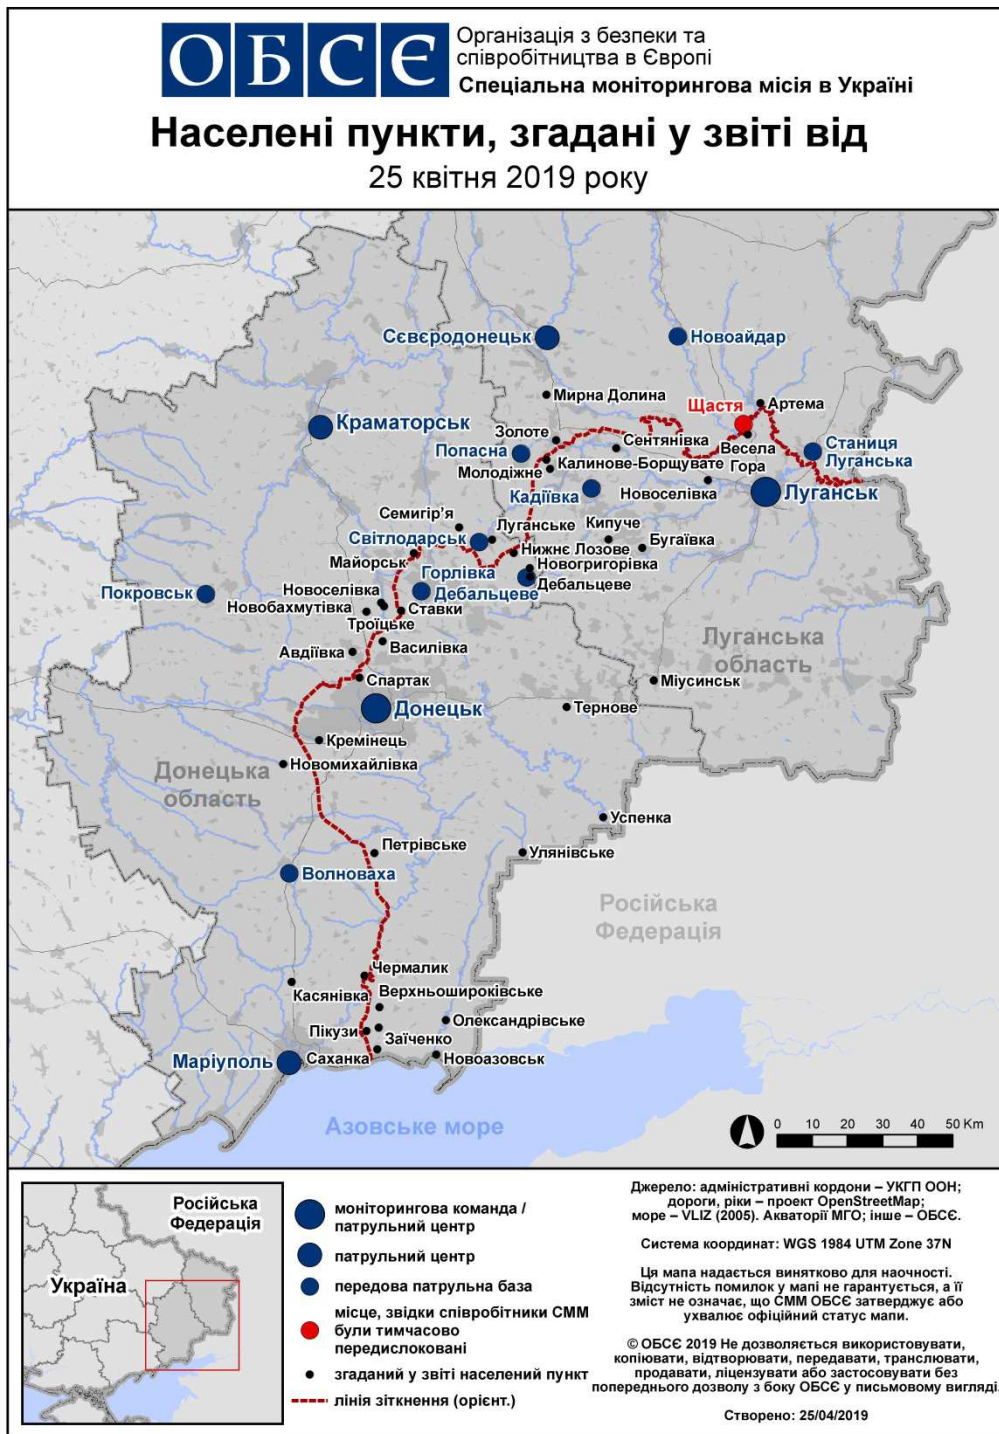

Мапа Донецької та Луганської областей²

² За рішенням Постійної ради №1117 від 21 березня 2014 року, СММ базується у десяти містах на всій території України (Херсон, Одеса, Львів, Івано-Франківськ, Харків, Донецьк, Дніпро, Чернівці, Луганськ і Київ). Ця мапа східної України призначена для ілюстративних цілей. На ній вказані населені пункти, згадані у звіті, а також ті, де є офіси СММ (команди спостерігачів, представництва і передові патрульні бази) в Донецькій і Луганській областях. (Червоним кольором виділені передові патрульні бази, з яких співробітники СММ були тимчасово передислоковані починаючи з 27 вересня 2016 року згідно з рекомендаціями експертів з безпеки з деяких держав-учасниць ОБСЄ та з урахуванням вимог СММ щодо безпеки).