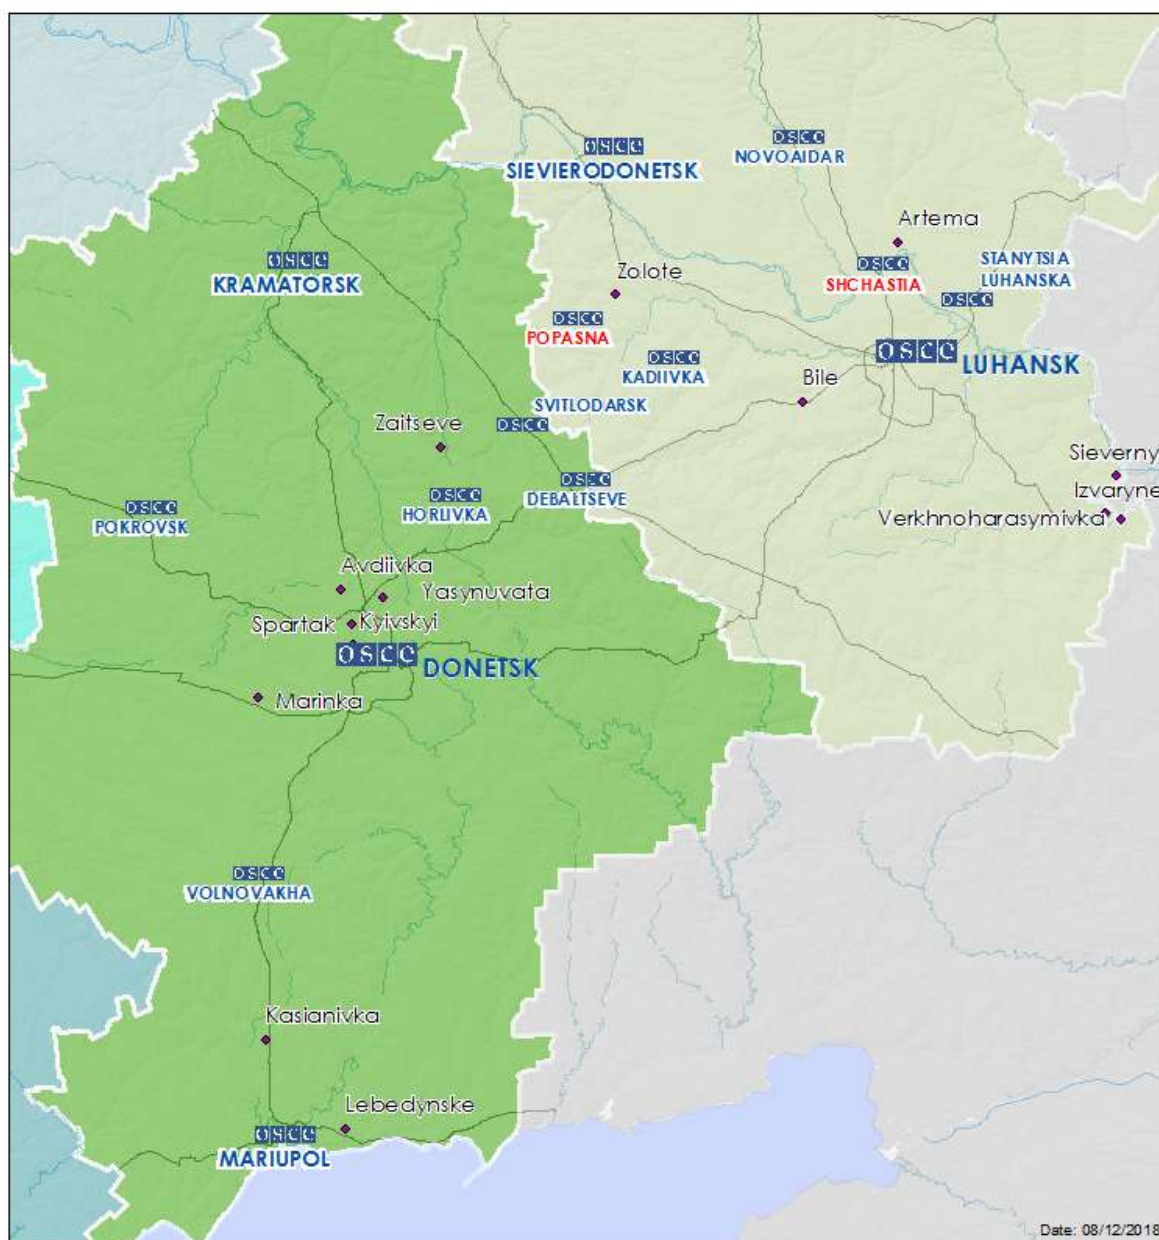

Карта Донецкой и Луганской областей²

² По решению Постоянного совета №1117 от 21 марта 2014 года, СММ базируется в десяти городах на всей территории Украины (Херсон, Одесса, Львов, Ивано-Франковск, Харьков, Донецк, Днепр, Черновцы, Луганск и Киев). Эта карта восточной Украины предназначена для иллюстративных целей. На ней указаны населенные пункты, упомянутые в отчете, а также те, где находятся офисы СММ (команды наблюдателей, представительства и передовые патрульные базы) в Донецкой и Луганской областях. (Красным цветом выделены передовые патрульные базы, с которых сотрудники СММ были временно передислоцированы на основании рекомендаций экспертов по безопасности из некоторых государств-участников ОБСЕ и с учетом требований СММ по безопасности).