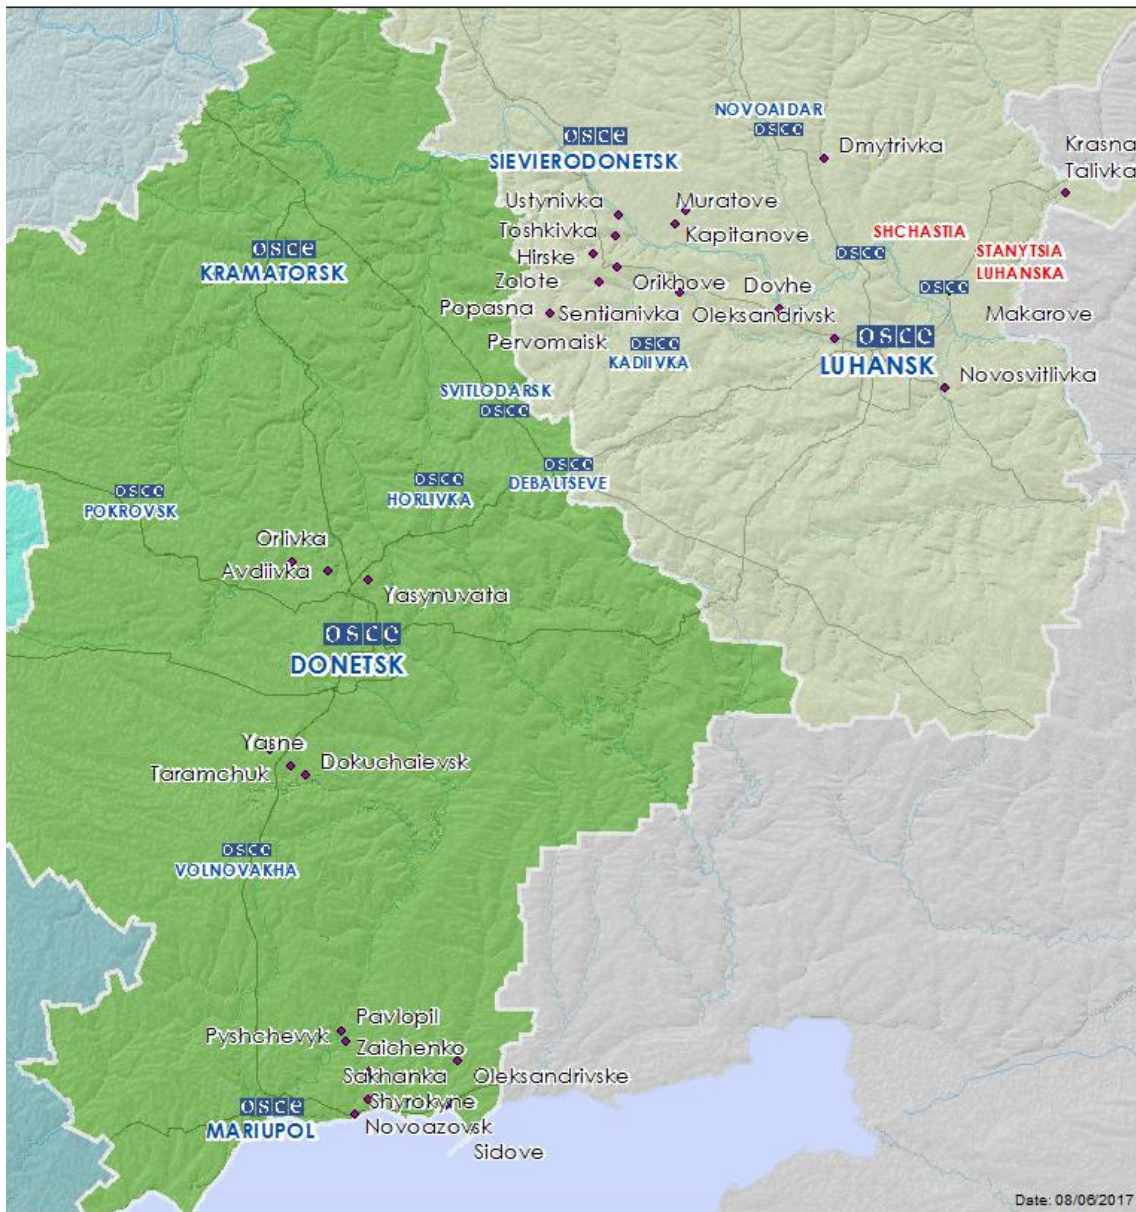

Карта Донецкой и Луганской областей²

² По решению Постоянного совета №1117 от 21 марта 2014 года, СММ базируется в десяти городах на всей территории Украины (Херсон, Одесса, Львов, Ивано-Франковск, Харьков, Донецк, Днепр, Черновцы, Луганск и Киев). Эта карта восточной Украины предназначена для иллюстративных целей. На ней указаны населенные пункты, упомянутые в отчете, а также те, где находятся офисы СММ (команды наблюдателей, представительства и передовые патрульные базы) в Донецкой и Луганской областях. (Красным цветом выделены передовые патрульные базы, с которых сотрудники СММ были временно передислоцированы с 27 сентября 2016 года на основании рекомендаций экспертов по безопасности из некоторых государств-участников ОБСЕ).