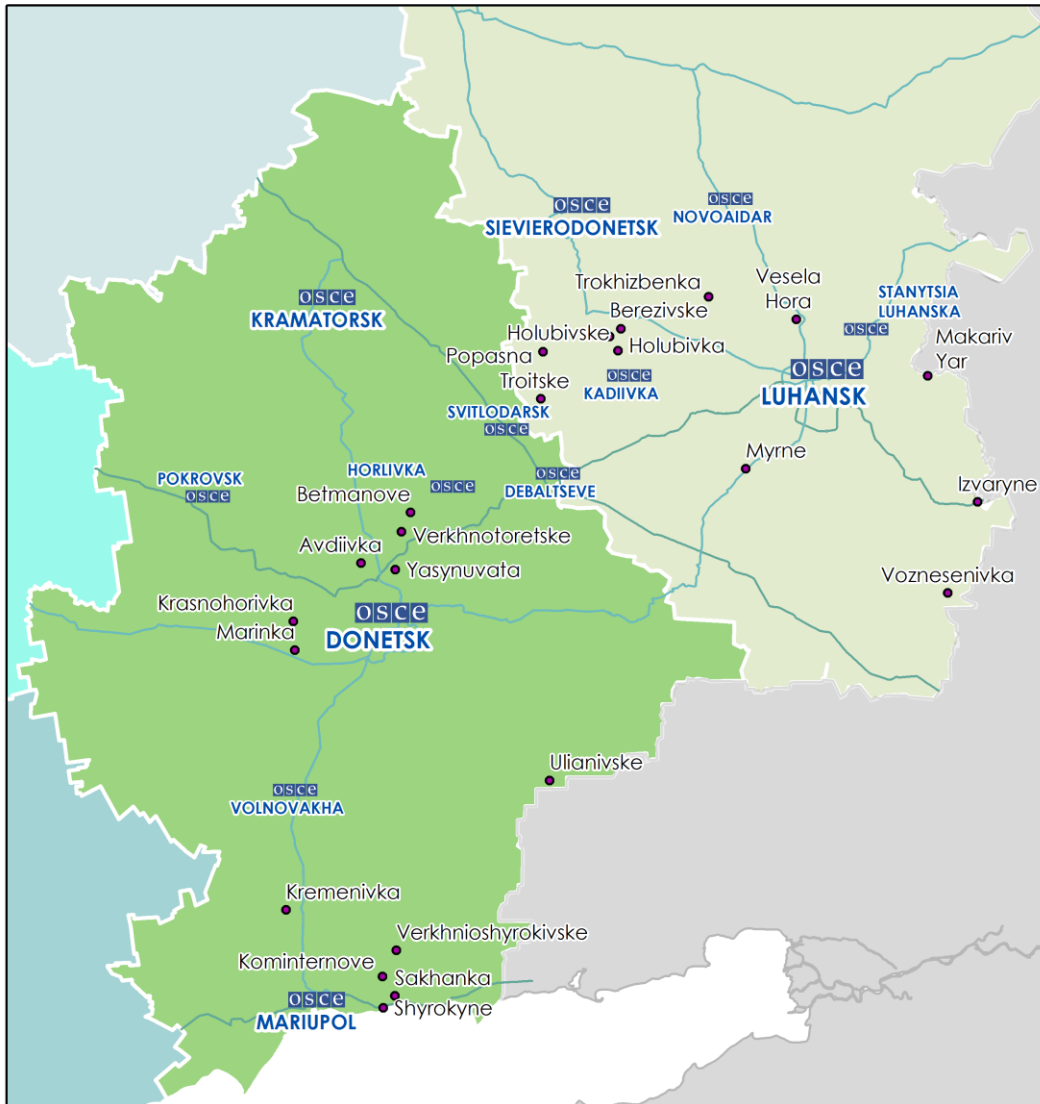

0,4 км на ЗхПдЗх від с. Саханка (підконтрольне «ДНР», 24 км на СхПнСх від Маріуполя)	2-2,5 км на Зх	Чули та бачили 2 вибухи (удари)	Міномет (калібр – Н/Д)	19 червня, 11:10
	Н/Д, ЗхПдЗх	Чули 7 вибухів (вихідних)		19 червня, 11:53

м. Авдіївка (підконтрольне уряду, 17 км на північ від Донецька)	3-6 км на ПдЗх	Чули 2 черги	Великокаліберний кулемет	19 червня, 12:00
		Чули 3 вибухи (вихідні)	Автоматичний гранатомет	
		Чули 2 черги	Великокаліберний кулемет	19 червня, 12:05
			Чули 10 вибухів (вихідних)	
	3-6 км на ЗхПдЗх	Чули 2 вибухи (вихідні)		19 червня, 12:34
	3-4 км на ПдЗх	Чули 2 вибухи	Наземна міна	19 червня, 15:00

Мапа Донецької та Луганської областей², 19 червня 2016 р.

² За рішенням Постійної Ради №1117 від 21 березня 2014 року, СММ базується у десяти містах на всій території України (Херсон, Одеса, Львів, Івано-Франківськ, Харків, Донецьк, Дніпро, Чернівці, Луганськ та Київ). Ця мапа східної України призначена для ілюстративних цілей. На ній вказані населені пункти, згадані у звіті, а також ті, де є офіси СММ (команди спостерігачів, представництва і передові патрульні бази) в Донецькій і Луганській областях.