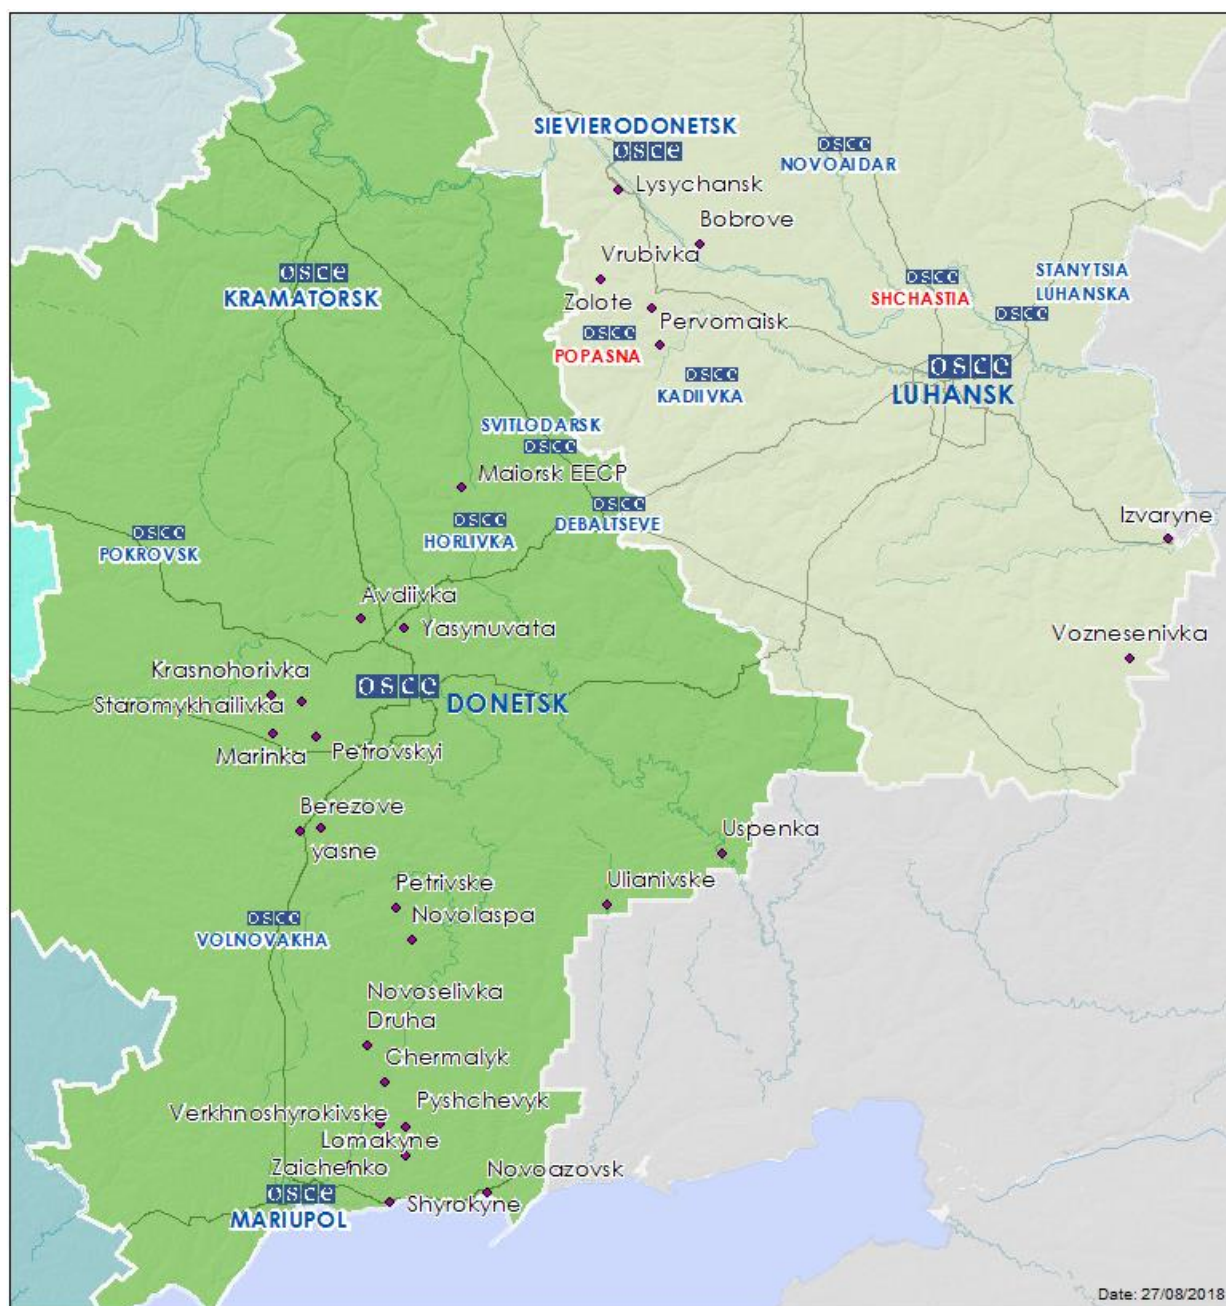

Мапа Донецької та Луганської областей²

² За рішенням Постійної ради №1117 від 21 березня 2014 року, СММ базується у десяти містах на всій території України (Херсон, Одеса, Львів, Івано-Франківськ, Харків, Донецьк, Дніпро, Чернівці, Луганськ і Київ). Ця мапа східної України призначена для ілюстративних цілей. На ній вказані населені пункти, згадані у звіті, а також ті, де є офіси СММ (команди спостерігачів, представництва і передові патрульні бази) в Донецькій і Луганській областях. (Червоним кольором виділені передові патрульні бази, з яких співробітники СММ були тимчасово передислоковані починаючи з 27 вересня 2016 року згідно з рекомендаціями експертів з безпеки з деяких держав-учасниць ОБСЄ та з урахуванням вимог СММ щодо безпеки).