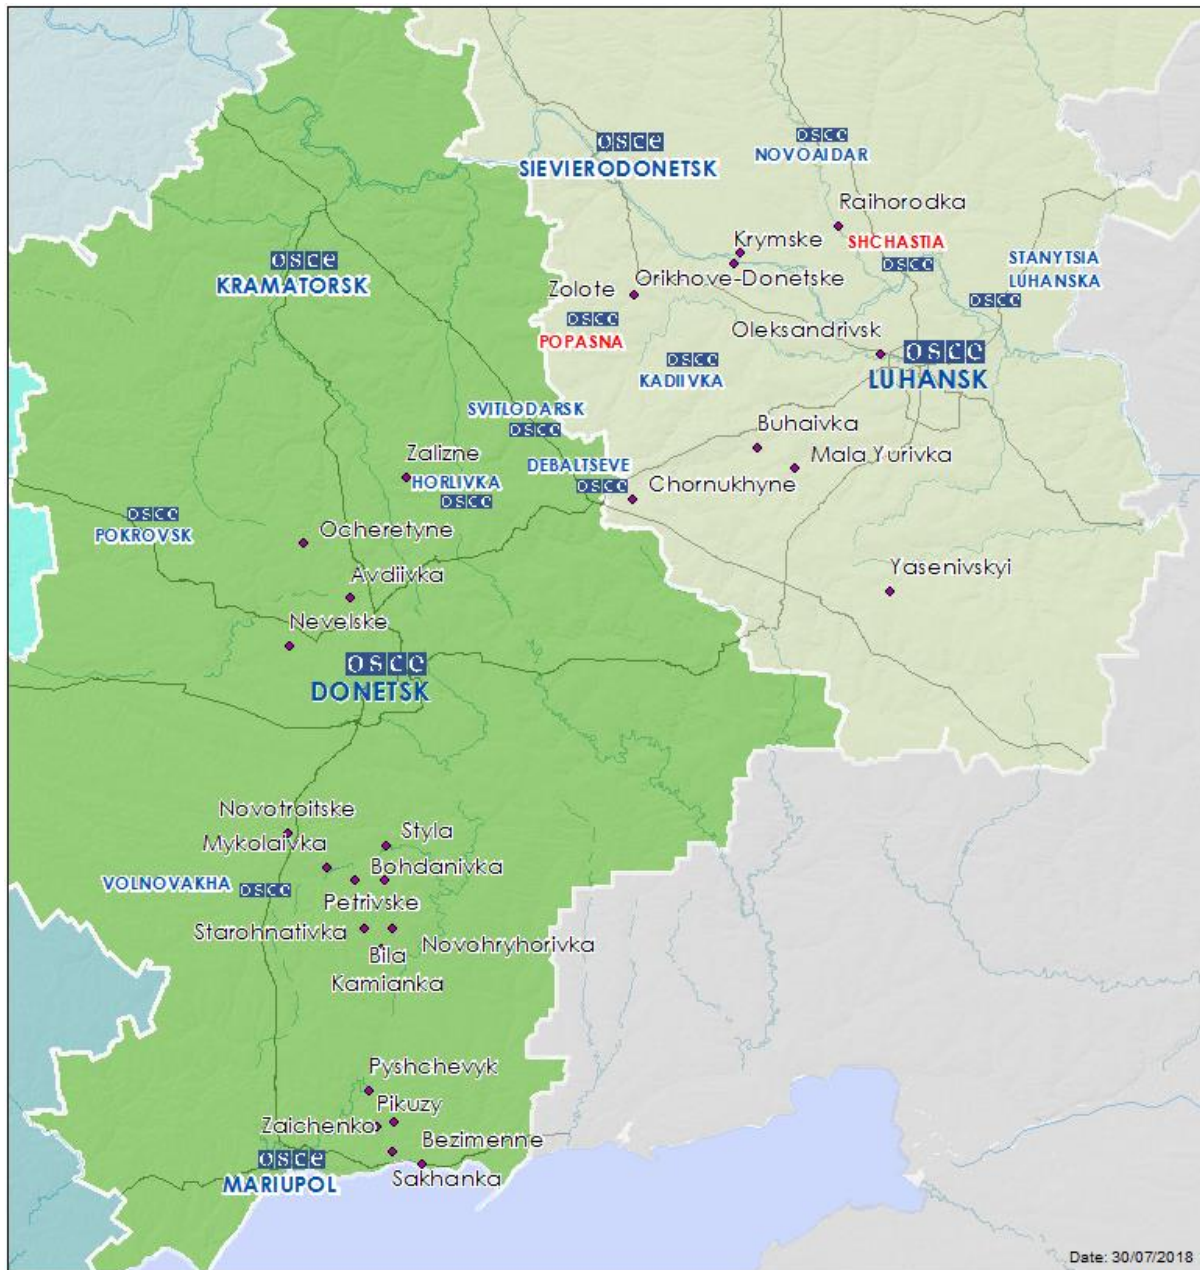

Карта Донецкой и Луганской областей²

² По решению Постоянного совета №1117 от 21 марта 2014 года, СММ базируется в десяти городах на всей территории Украины (Херсон, Одесса, Львов, Ивано-Франковск, Харьков, Донецк, Днепр, Черновцы, Луганск и Киев). Эта карта восточной Украины предназначена для иллюстративных целей. На ней указаны населенные пункты, упомянутые в отчете, а также те, где находятся офисы СММ (команды наблюдателей, представительства и передовые патрульные базы) в Донецкой и Луганской областях. (Красным цветом выделены передовые патрульные базы, с которых сотрудники СММ были временно передислоцированы на основании рекомендаций экспертов по безопасности из некоторых государств-участников ОБСЕ и с учетом требований СММ по безопасности).