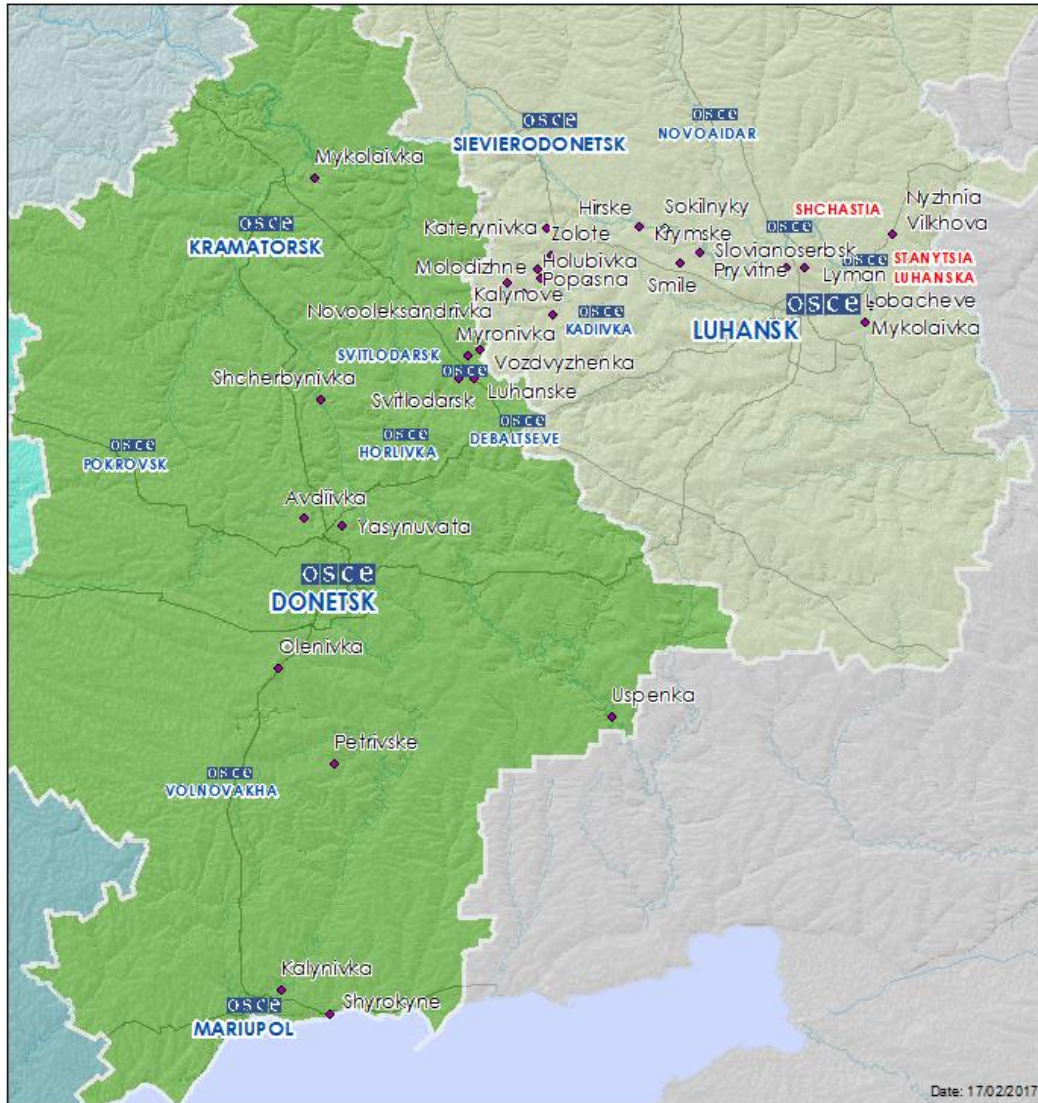

н. п. Боровеньки (підконтрольний уряду, 77 км на ПнЗх від Луганська)	12–15 км на ПдПдСх	Чули 10 вибухів невизначеного походження	Н/Д	16 лютого, 10:25–10:45
н. п. Калинове (підконтрольний «ЛНР», 60 км на Зх від Луганська)	2 км на Пд	Чули 2 вибухи (розриви)	Міномет (тип — Н/Д)	16 лютого, 11:00–11:10
н. п. Кадіївка (підконтрольний «ЛНР», кол. Стаханов, 50 км на Зх від Луганська)	5–10 км на ПнЗх	Чули 1 вибух невизначеного походження	Н/Д	16 лютого, 12:36

Мапа Донецької та Луганської областей²

² За рішенням Постійної ради №1117 від 21 березня 2014 року, СММ базується у десяти містах на всій території України (Херсон, Одеса, Львів, Івано-Франківськ, Харків, Донецьк, Дніпро, Чернівці, Луганськ та Київ). Ця мапа східної України призначена для ілюстративних цілей. На ній вказані населені пункти, згадані у звіті, а також ті, де є офіси СММ (команди спостерігачів, представництва і передові патрульні бази) в Донецькій і Луганській областях. (Червоним кольором виділені передові патрульні бази, з яких співробітники СММ були тимчасово передислоковані починаючи з 27 вересня згідно з рекомендаціями експертів з безпеки з деяких держав-учасниць ОБСЄ).