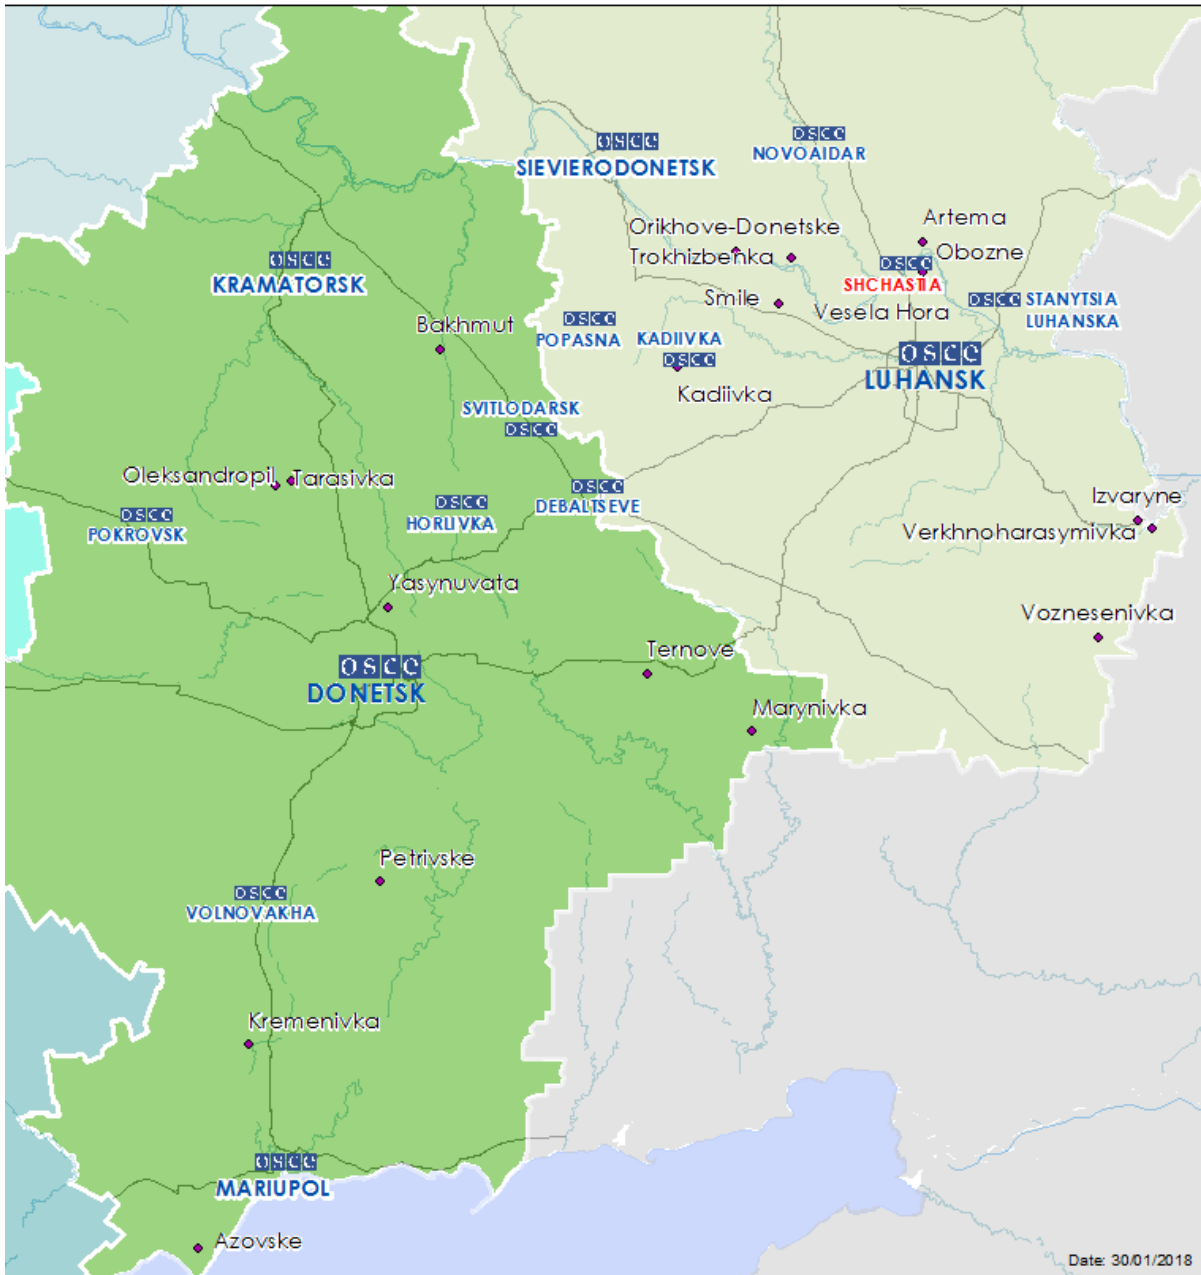

Мапа Донецької та Луганської областей²

² За рішенням Постійної ради №1117 від 21 березня 2014 року, СММ базується у десяти містах на всій території України (Херсон, Одеса, Львів, Івано-Франківськ, Харків, Донецьк, Дніпро, Чернівці, Луганськ і Київ). Ця мапа східної України призначена для ілюстративних цілей. На ній вказані населені пункти, згадані у звіті, а також ті, де є офіси СММ (команди спостерігачів, представництва і передові патрульні бази) в Донецькій і Луганській областях. (Червоним кольором виділена передова патрульна база, з якої співробітники СММ були тимчасово передислоковані починаючи з 27 вересня 2016 року згідно з рекомендаціями експертів з безпеки з деяких держав-учасниць ОБСЄ).