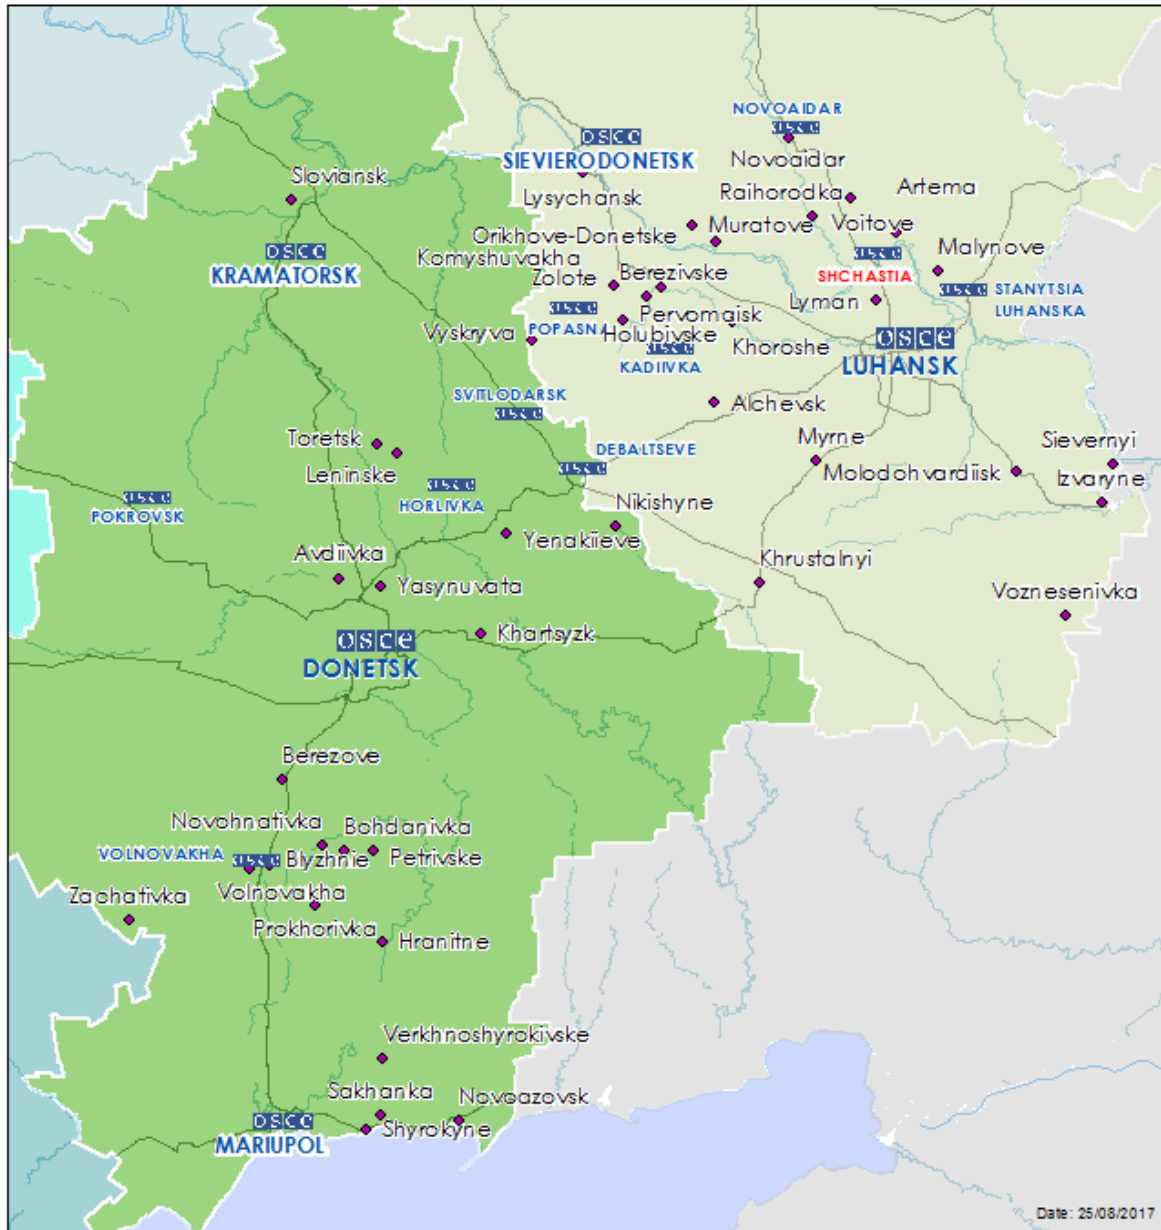

Мапа Донецької та Луганської областей²

² За рішенням Постійної ради №1117 від 21 березня 2014 року, СММ базується у десяти містах на всій території України (Херсон, Одеса, Львів, Івано-Франківськ, Харків, Донецьк, Дніпро, Чернівці, Луганськ і Київ). Ця мапа східної України призначена для ілюстративних цілей. На ній вказані населені пункти, згадані у звіті, а також ті, де є офіси СММ (команди спостерігачів, представництва і передові патрульні бази) в Донецькій і Луганській областях. (Червоним кольором виділена передова патрульна база, з якої співробітники СММ були тимчасово передислоковані починаючи з 27 вересня 2016 року згідно з рекомендаціями експертів з безпеки з деяких держав-учасниць ОБСЄ).