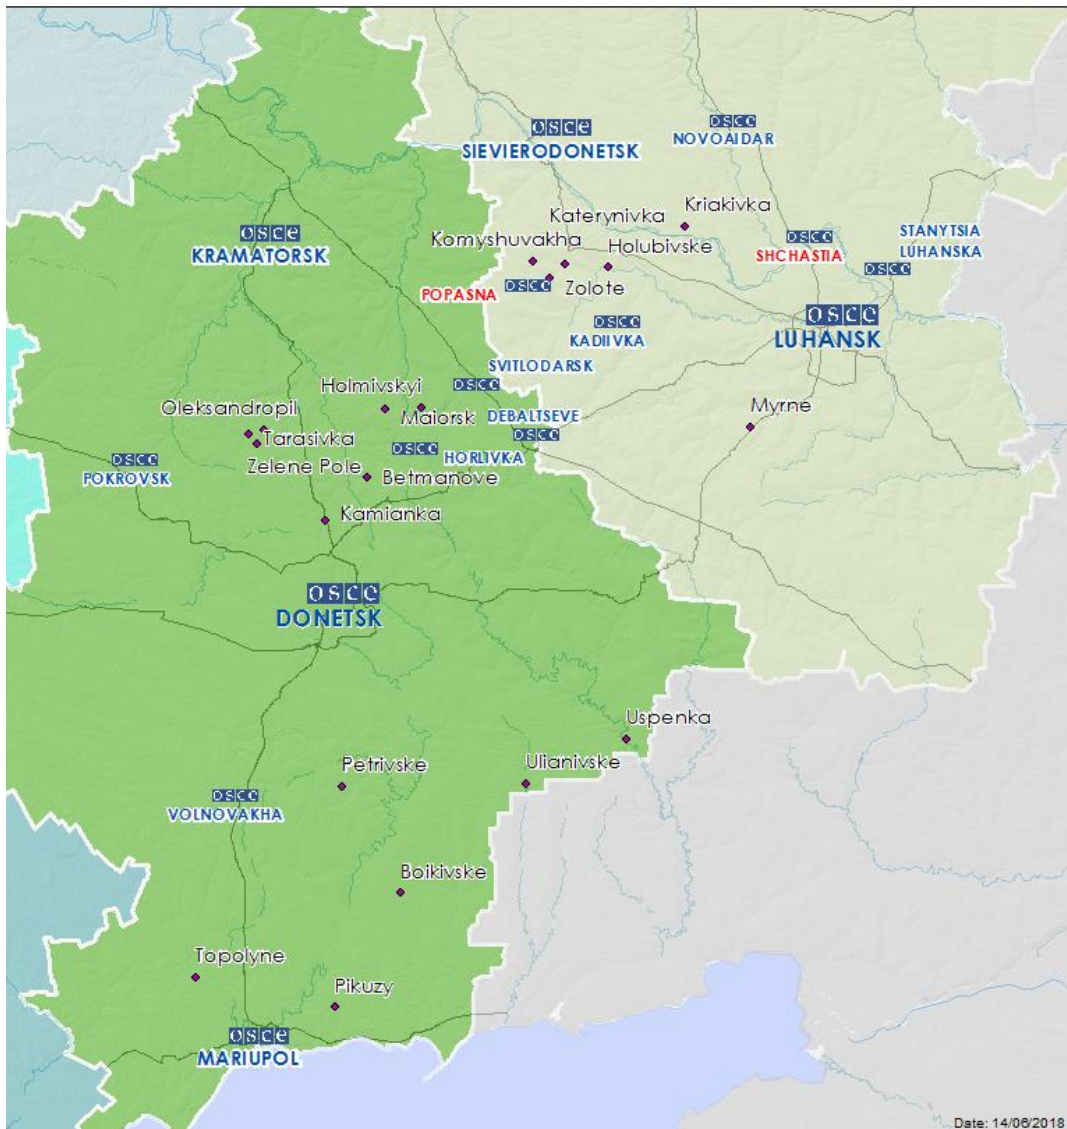

## Мапа Донецької та Луганської областей<sup>2</sup>

<sup>2</sup> За рішенням Постійної ради №1117 від 21 березня 2014 року, СММ базується у десяти містах на всій території України (Херсон, Одеса, Львів, Івано-Франківськ, Харків, Донецьк, Дніпро, Чернівці, Луганськ та Київ). Ця мапа східної України призначена для ілюстративних цілей. На ній вказані населені пункти, згадані у звіті, а також ті, де є офіси СММ (команди спостерегачів, представництва і передові патрульні бази) в Донецькій і Луганській областях. (Червоним кольором виділені передові патрульні бази, з яких співробітники СММ були тимчасово передислоковані починаючи з 27 вересня 2016 року згідно з рекомендаціями експертів з безпеки з деяких держав-учасниць ОБСЄ).