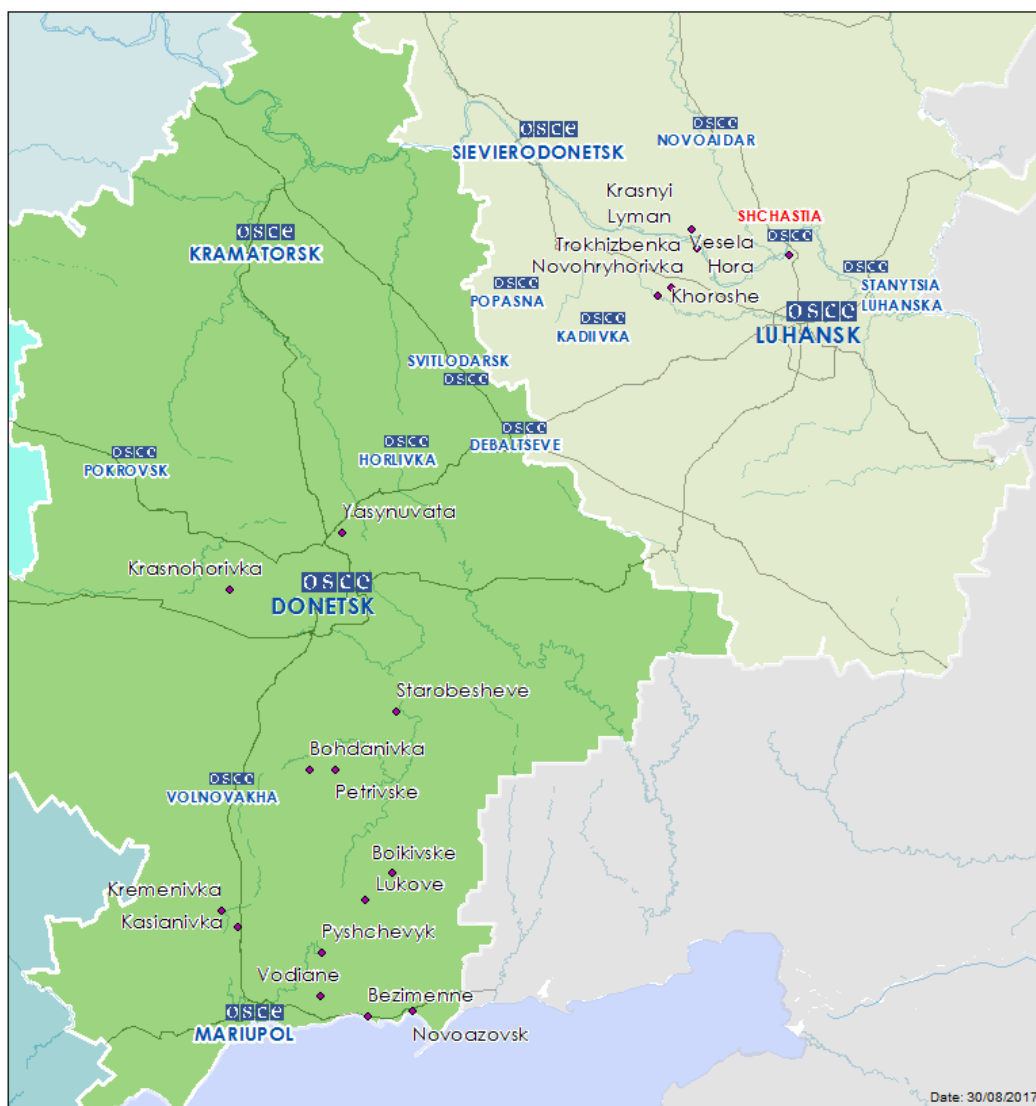

Мапа Донецької та Луганської областей²

² За рішенням Постійної ради №1117 від 21 березня 2014 року, СММ базується у десяти містах на всій території України (Херсон, Одеса, Львів, Івано-Франківськ, Харків, Донецьк, Дніпро, Чернівці, Луганськ і Київ). Ця мапа східної України призначена для ілюстративних цілей. На ній вказані населені пункти, згадані у звіті, а також ті, де є офіси СММ (команди спостерігачів, представництва і передові патрульні бази) в Донецькій і Луганській областях. (Червоним кольором виділена передова патрульна база, з якої співробітники СММ були тимчасово передислоковані починаючи з 27 вересня 2016 року згідно з рекомендаціями експертів з безпеки з деяких держав-учасниць ОБСЄ).