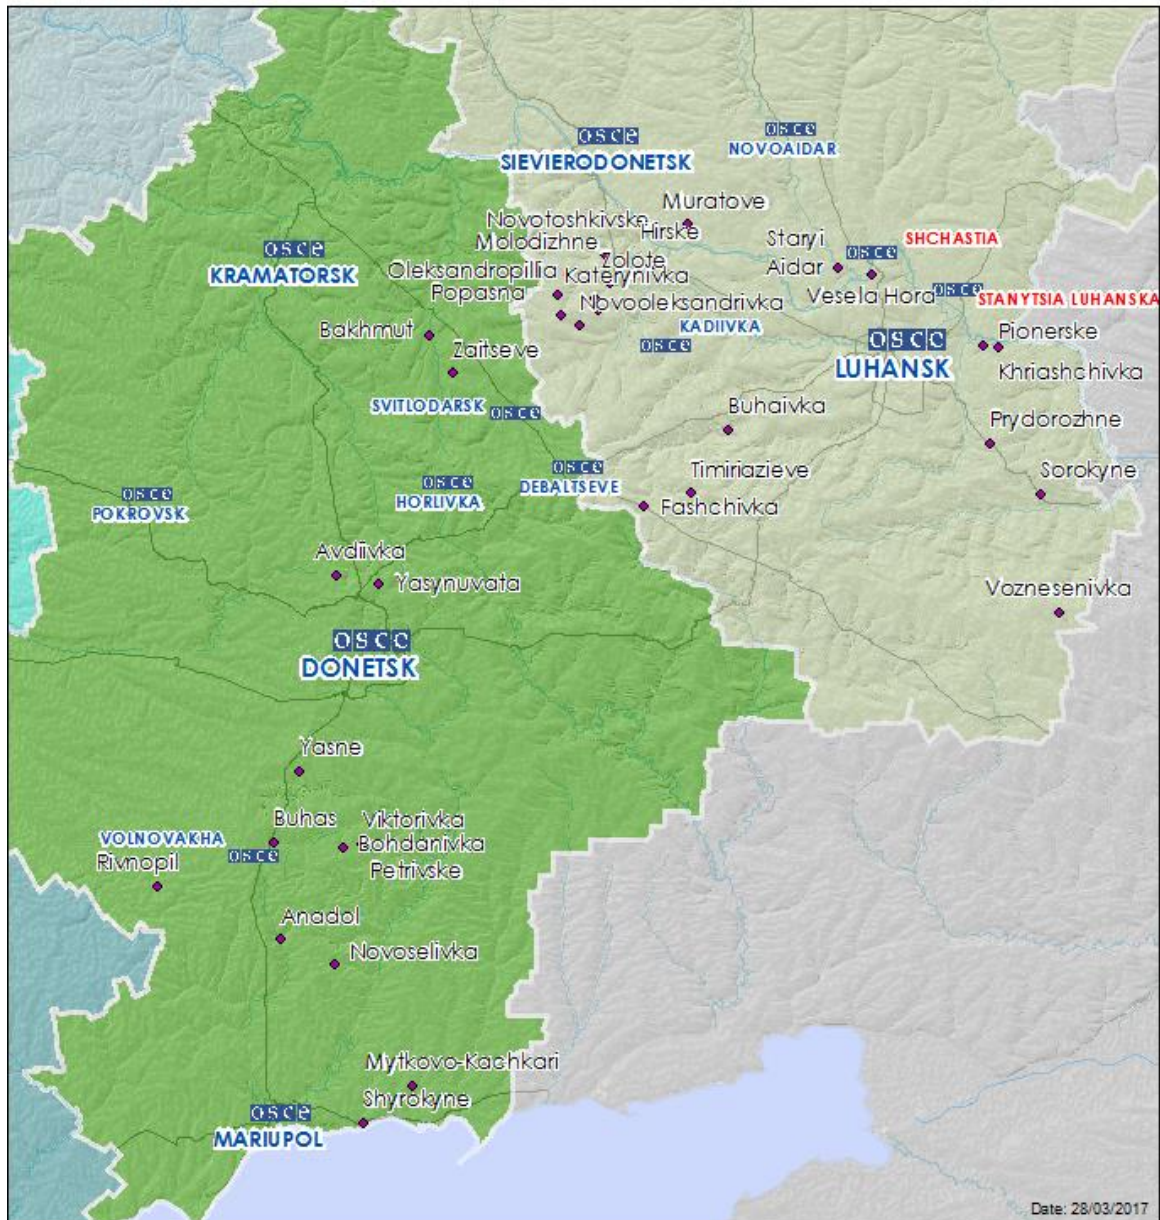

Мапа Донецької та Луганської областей²

² За рішенням Постійної ради №1117 від 21 березня 2014 року, СММ базується у десяти містах на всій території України (Херсон, Одеса, Львів, Івано-Франківськ, Харків, Донецьк, Дніпро, Чернівці, Луганськ і Київ). Ця мапа східної України призначена для ілюстративних цілей. На ній вказані населені пункти, згадані у звіті, а також ті, де є офіси СММ (команди спостерігачів, представництва і передові патрульні бази) в Донецькій і Луганській областях. (Червоним кольором виділені передові патрульні бази, з яких співробітники СММ були тимчасово передислоковані починаючи з 27 вересня згідно з рекомендаціями експертів з безпеки з деяких держав-учасниць ОБСЄ).