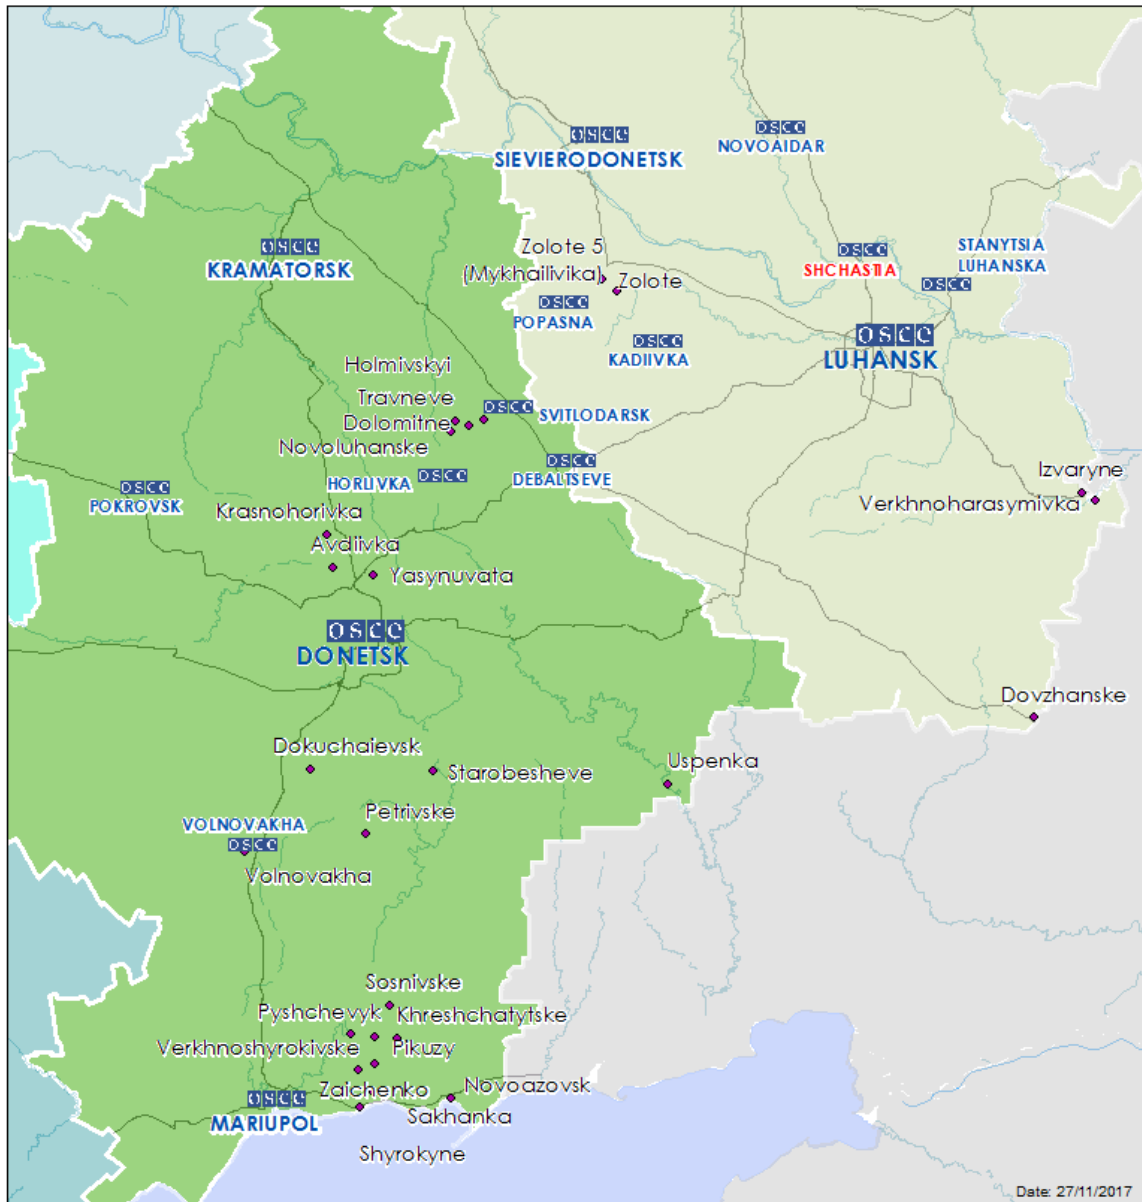

Карта Донецкой и Луганской областей²

² По решению Постоянного совета №1117 от 21 марта 2014 года, СММ базируется в десяти городах на всей территории Украины (Херсон, Одесса, Львов, Ивано-Франковск, Харьков, Донецк, Днепр, Черновцы, Луганск и Киев). Эта карта восточной Украины предназначена для иллюстративных целей. На ней указаны населенные пункты, упомянутые в отчете, а также те, где находятся офисы СММ (команды наблюдателей, представительства и передовые патрульные базы) в Донецкой и Луганской областях. (Красным цветом выделена передовая патрульная база, с которой сотрудники СММ были временно передислоцированы с 27 сентября 2016 года на основании рекомендаций экспертов по безопасности из некоторых государств-участников ОБСЕ).