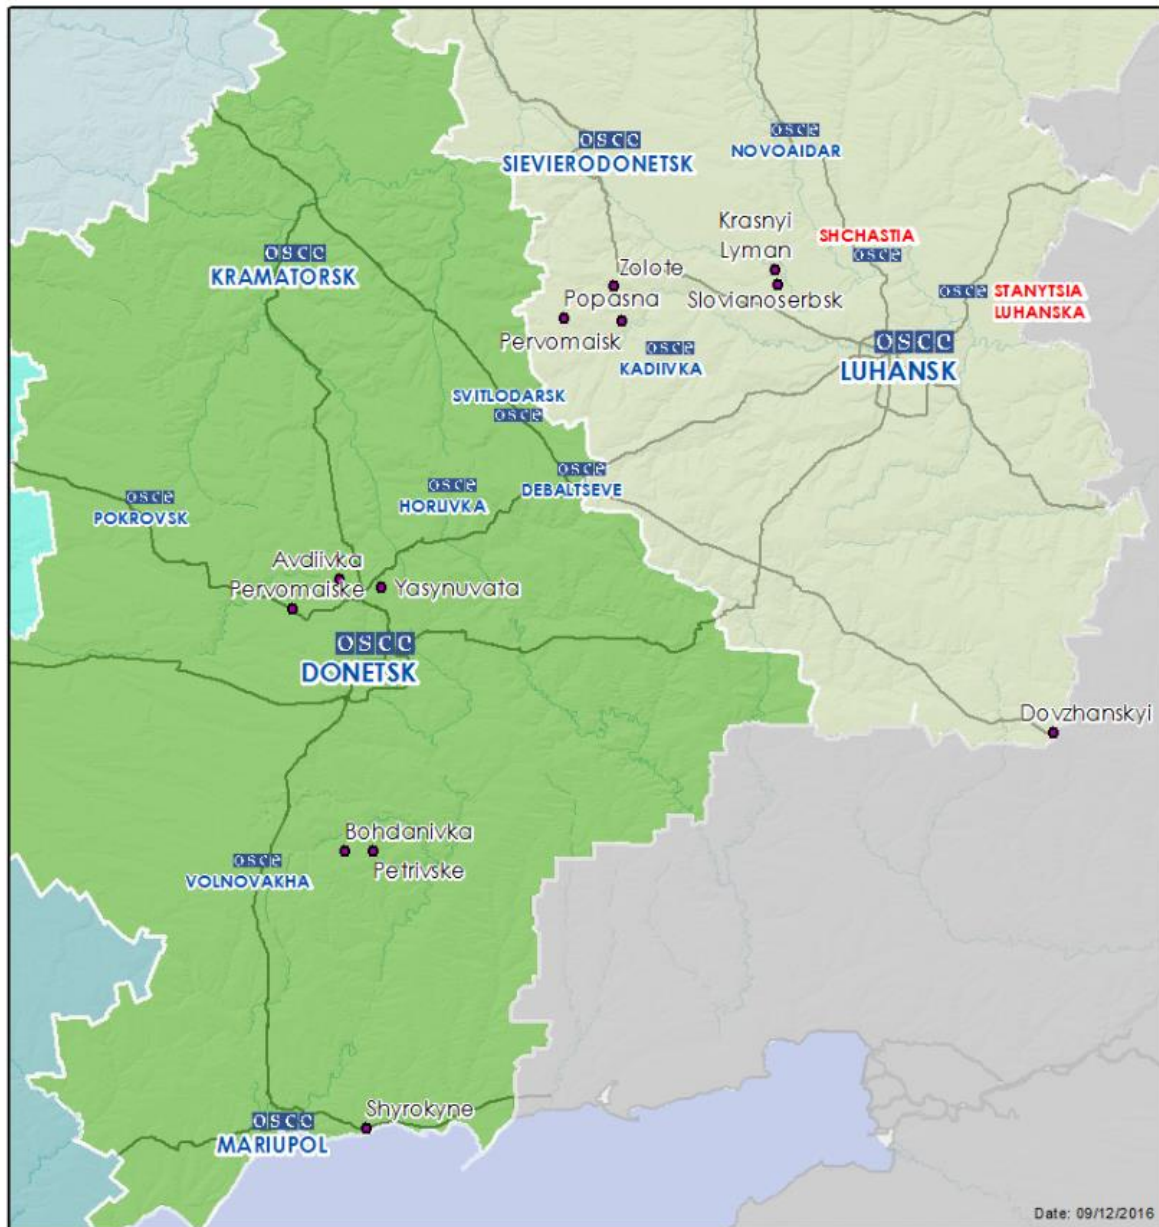

Мапа Донецької та Луганської областей²

² За рішенням Постійної ради №1117 від 21 березня 2014 року, СММ базується у десяти містах на всій території України (Херсон, Одеса, Львів, Івано-Франківськ, Харків, Донецьк, Дніпро, Чернівці, Луганськ та Київ). Ця мапа східної України призначена для ілюстративних цілей. На ній вказані населені пункти, згадані у звіті, а також ті, де є офіси СММ (команди спостерігачів, представництва і передові патрульні бази) в Донецькій і Луганській областях. (Червоним кольором виділені передові патрульні бази, з яких співробітники СММ були тимчасово передислоковані починаючи з 27 вересня згідно з рекомендаціями експертів з безпеки з деяких держав-учасниць ОБСЄ).